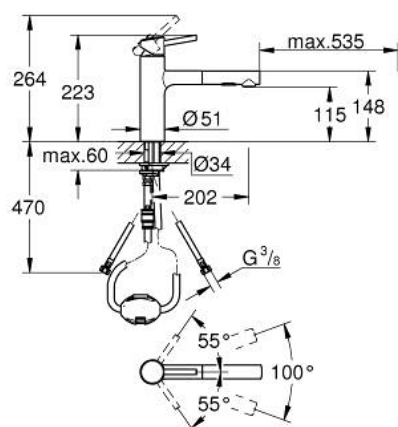

30 273 DC1 **CONCETTO MONOCOMANDO DE LAVA-LOUÇA 1/2"**

DESCRIÇÃO DO PRODUTO

- Colour: supersteel
- Bica média
- Cartucho de discos cerâmicos GROHE SilkMove 35 mm
- Bica extraível para maior flexibilidade
- Filtro do fluxo
- Com jato duplo
- Retorno automático ao jato laminar
- Material: metal
- Ângulo de operação de 100°

- Válvulas anti-retorno integradas
- Ligações flexíveis
- Caudal máximo (a 3 bar): 7,5 l/min

30 273 DC1 **CONCETTO MONOCOMANDO DE LAVA-LOUÇA 1/2"**

PEÇAS DE REPOSIÇÃO , novembro 2015 – setembro 2023

1: Manipulo e tampa (Spare part-nr. 46822DC0)

2: Calota (desde 1999) (Spare part-nr. 46492DC0)

3: casquilho roscado (Spare part-nr. 46815000)

4: Cartucho (Spare part-nr. 46374000)

5: Chuveiro (Spare part-nr. 46926DC0)

5.1: filtro (Spare part-nr. 0676800M)

5.2: Sede 1/2" (Spare part-nr. 08565000)

5.3: Perlator tipo "Mousseur" (Spare part-nr. 48275000)

6: Bicha para misturadora de cozinha com chuveiro ou mousseur extraível (Spare part-nr. 48293000)

7: Conjunto de fixação (Spare part-nr. 46760000)