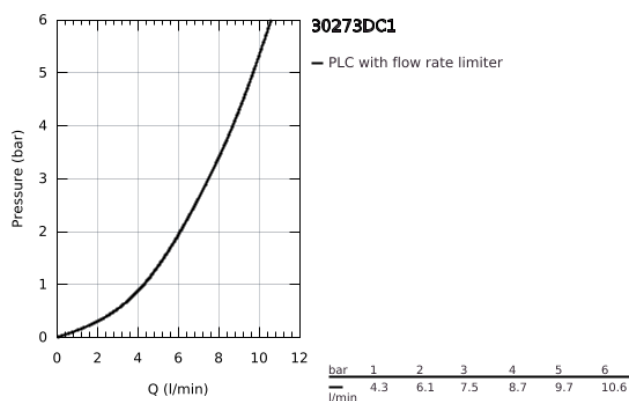

30 273 DC1 **CONCETTO MONOCOMANDO DE LAVA-LOUÇA 1/2"**

DESCRIÇÃO DO PRODUTO

- Colour: supersteel
- Bica média
- Cartucho de discos cerâmicos GROHE SilkMove 35 mm
- Bica extraível para maior flexibilidade
- Filtro do fluxo
- Com jato duplo
- Retorno automático ao jato laminar
- Material: metal
- Ângulo de operação de 100°

- Válvulas anti-retorno integradas
- Ligações flexíveis
- Caudal máximo (a 3 bar): 7,5 l/min

30 273 DC1 **CONCETTO MONOCOMANDO DE LAVA-LOUÇA 1/2"**

PEÇAS DE REPOSIÇÃO , novembro 2015 – setembro 2023

1: Manipulo e tampa (Spare part-nr. 46822DC0)