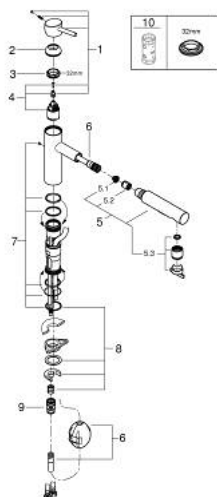

30 273 DC1 **CONCETTO MONOCOMANDO DE LAVA-LOUÇA 1/2"**

DESCRIÇÃO DO PRODUTO

- Colour: supersteel
- Bica média
- Cartucho de discos cerâmicos GROHE SilkMove 35 mm
- Bica extraível para maior flexibilidade
- Filtro do fluxo
- Com jato duplo
- Retorno automático ao jato laminar
- Material: metal
- Ângulo de operação de 100°

- Válvulas anti-retorno integradas
- Ligações flexíveis
- Caudal máximo (a 3 bar): 7,5 l/min

30 273 DC1 **CONCETTO MONOCOMANDO DE LAVA-LOUÇA 1/2"**

PEÇAS DE REPOSIÇÃO , novembro 2015 – setembro 2023

1: Manipulo e tampa (Spare part-nr. 46822DC0)

2: Calota (desde 1999) (Spare part-nr. 46492DC0)

3: casquilho roscado (Spare part-nr. 46815000)

4: Cartucho (Spare part-nr. 46374000)

5: Chuveiro (Spare part-nr. 46926DC0)

5.1: filtro (Spare part-nr. 0676800M)

5.2: Sede 1/2" (Spare part-nr. 08565000)

5.3: Perlator tipo "Mousseur" (Spare part-nr. 48275000)

6: Bicha para misturadora de cozinha com chuveiro ou mousseur extraível (Spare part-nr. 48293000)

7: Conjunto de fixação (Spare part-nr. 46760000)