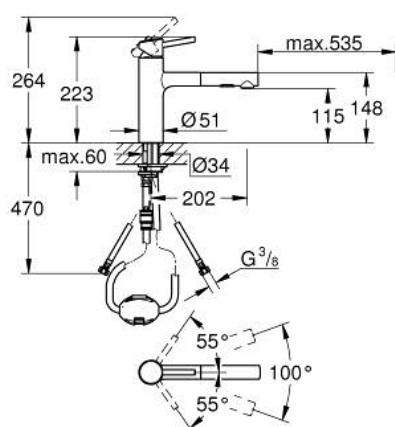

## 30 273 001 **CONCETTO MONOCOMANDO DE LAVA-LOUÇA 1/2"**

### DESCRIÇÃO DO PRODUTO

- Colour: cromado
- Bica média
- Cartucho de discos cerâmicos GROHE SilkMove 35 mm
- Bica extraível para maior flexibilidade
- Filtro do fluxo
- Com jato duplo
- Retorno automático ao jato laminar
- Material: metal
- Ângulo de operação de 100°

- Válvulas anti-retorno integradas
- Ligações flexíveis
- Caudal máximo (a 3 bar): 7,5 l/min

## 30 273 001 **CONCETTO MONOCOMANDO DE LAVA-LOUÇA 1/2"**

**PEÇAS DE REPOSIÇÃO** , novembro 2015 – setembro 2023

1: Manipulo e tampa (Spare part-nr. 46822000)

2: Calota (desde 1999) (Spare part-nr. 46492000)