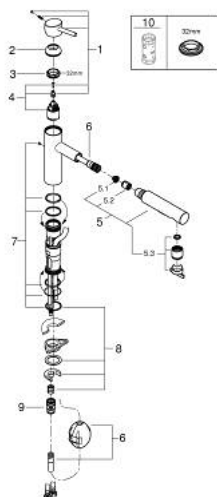

## 30 273 001 **CONCETTO MONOCOMANDO DE LAVA-LOUÇA 1/2"**

### DESCRIÇÃO DO PRODUTO

- Colour: cromado
- Bica média
- Cartucho de discos cerâmicos GROHE SilkMove 35 mm
- Bica extraível para maior flexibilidade
- Filtro do fluxo
- Com jato duplo
- Retorno automático ao jato laminar
- Material: metal
- Ângulo de operação de 100°

- Válvulas anti-retorno integradas
- Ligações flexíveis
- Caudal máximo (a 3 bar): 7,5 l/min

## 30 273 001 **CONCETTO MONOCOMANDO DE LAVA-LOUÇA 1/2"**

**PEÇAS DE REPOSIÇÃO** , novembro 2015 – setembro 2023

1: Manipulo e tampa (Spare part-nr. 46822000)

2: Calota (desde 1999) (Spare part-nr. 46492000)