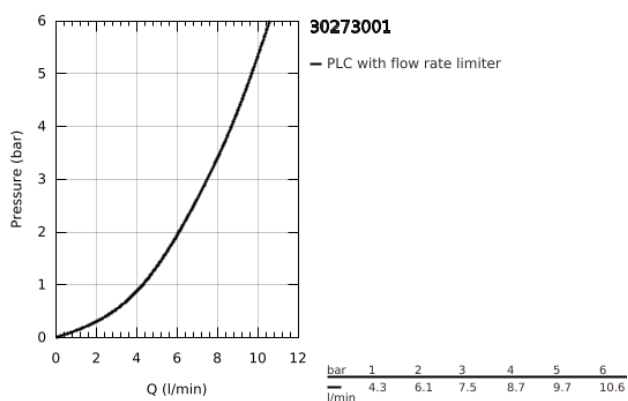

## 30 273 001 **CONCETTO MONOCOMANDO DE LAVA-LOUÇA 1/2"**

### DESCRIÇÃO DO PRODUTO

- Colour: cromado
- Bica média
- Cartucho de discos cerâmicos GROHE SilkMove 35 mm
- Bica extraível para maior flexibilidade
- Filtro do fluxo
- Com jato duplo
- Retorno automático ao jato laminar
- Material: metal
- Ângulo de operação de 100°

- Válvulas anti-retorno integradas
- Ligações flexíveis
- Caudal máximo (a 3 bar): 7,5 l/min