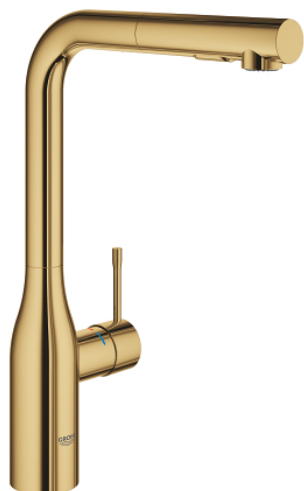

30 270 GL0 ESSENCE MONOCOMANDO DE LAVA-LOUÇA 1/2"

DESCRIÇÃO DO PRODUTO

- Colour: cool sunrise
- Bica alta
- Acabamento GROHE LongLife
- Cartucho de discos cerâmicos GROHE SilkMove 28 mm
- Bica extraível para maior flexibilidade
- Easy Docking Function garante uma retração fácil e um retorno suave de volta à posição inicial
- Filtro do fluxo
- Com jato duplo
- Retorno automático ao jato laminar
- Material: metal
- Bica giratória, ângulo de rotação do manipulador de 360°
- Válvulas anti-retorno integradas
- Ligações flexíveis
- Conjunto de fixação metálico