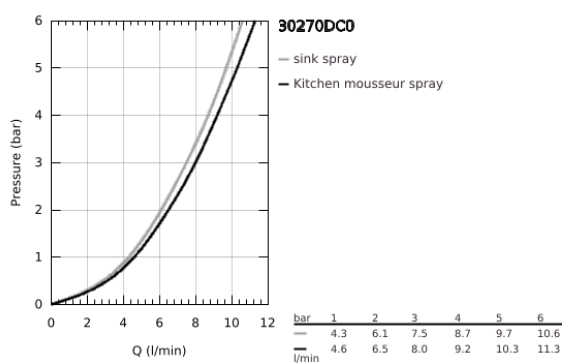

30 270 DC0 ESSENCE MONOCOMANDO DE LAVA-LOUÇA 1/2"

DESCRIÇÃO DO PRODUTO

- Colour: supersteel
- Bica alta
- Acabamento GROHE LongLife
- Cartucho de discos cerâmicos GROHE SilkMove 28 mm
- Bica extraível para maior flexibilidade
- Easy Docking Function garante uma retração fácil e um retorno suave de volta à posição inicial
- Filtro do fluxo
- Com jato duplo
- Retorno automático ao jato laminar
- Material: metal
- Bica giratória, ângulo de rotação do manipulador de 360°
- Válvulas anti-retorno integradas
- Ligações flexíveis
- Conjunto de fixação metálico

30 270 DC0 ESSENCE MONOCOMANDO DE LAVA-LOUÇA 1/2"

PEÇAS DE REPOSIÇÃO , junho 2022 – now

1: Manipulo e tampa (Spare part-nr. 46927DC0)

2: Cartucho (Spare part-nr. 46580000)

3: Chuveiro (Spare part-nr. 46926DC0)