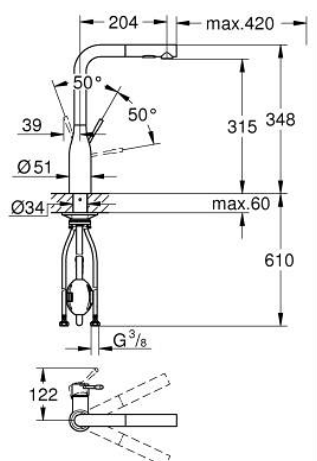

30 270 DC0 ESSENCE MONOCOMANDO DE LAVA-LOUÇA 1/2"

DESCRIÇÃO DO PRODUTO

- Colour: supersteel
- Bica alta
- Acabamento GROHE LongLife
- Cartucho de discos cerâmicos GROHE SilkMove 28 mm
- Bica extraível para maior flexibilidade
- Easy Docking Function garante uma retração fácil e um retorno suave de volta à posição inicial
- Filtro do fluxo
- Com jato duplo
- Retorno automático ao jato laminar
- Material: metal
- Bica giratória, ângulo de rotação do manipulador de 360°
- Válvulas anti-retorno integradas
- Ligações flexíveis
- Conjunto de fixação metálico

30 270 DC0 ESSENCE MONOCOMANDO DE LAVA-LOUÇA 1/2"

PEÇAS DE REPOSIÇÃO , junho 2022 – now

1: Manipulo e tampa (Spare part-nr. 46927DC0)

2: Cartucho (Spare part-nr. 46580000)

3: Chuveiro (Spare part-nr. 46926DC0)

3.1: filtro (Spare part-nr. 0676800M)

3.2: Sede 1/2" (Spare part-nr. 08565000)

3.3: Perlator tipo "Mousseur" (Spare part-nr. 48275000)

4: Bicha para misturadora de cozinha com chuveiro ou mousseur extraível (Spare part-nr. 48293000)

5: Kit de fixação

(Spare part-nr. 48384000)

6: placa de estabilização (Spare part-nr. 05334000)