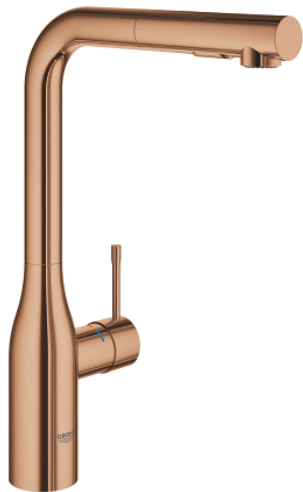

## 30 270 DA0 ESSENCE MONOCOMANDO DE LAVA-LOUÇA 1/2"

### DESCRIÇÃO DO PRODUTO

- Colour: warm sunset
- Bica alta
- Acabamento GROHE LongLife
- Cartucho de discos cerâmicos GROHE SilkMove 28 mm
- Bica extraível para maior flexibilidade
- Easy Docking Function garante uma retração fácil e um retorno suave de volta à posição inicial
- Filtro do fluxo
- Com jato duplo
- Retorno automático ao jato laminar
- Material: metal
- Bica giratória, ângulo de rotação do manipulador de 360°
- Válvulas anti-retorno integradas
- Ligações flexíveis
- Conjunto de fixação metálico