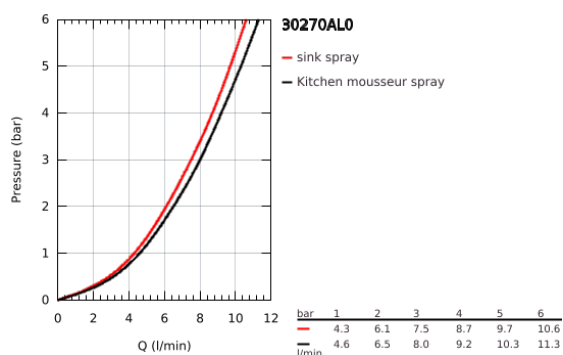

## 30 270 AL0 ESSENCE MONOCOMANDO DE LAVA-LOUÇA 1/2"

### DESCRIÇÃO DO PRODUTO

- Colour: brushed hard graphite
- Bica alta
- Acabamento GROHE LongLife
- Cartucho de discos cerâmicos GROHE SilkMove 28 mm
- Bica extraível para maior flexibilidade
- Easy Docking Function garante uma retração fácil e um retorno suave de volta à posição inicial
- Filtro do fluxo
- Com jato duplo
- Retorno automático ao jato laminar
- Material: metal
- Bica giratória, ângulo de rotação do manipulador de 360°
- Válvulas anti-retorno integradas
- Ligações flexíveis
- Conjunto de fixação metálico