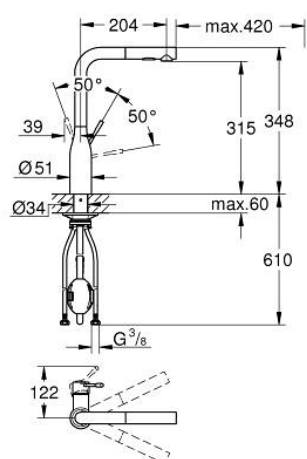

## 30 270 AL0 ESSENCE MONOCOMANDO DE LAVA-LOUÇA 1/2"

### DESCRIÇÃO DO PRODUTO

- Colour: brushed hard graphite
- Bica alta
- Acabamento GROHE LongLife
- Cartucho de discos cerâmicos GROHE SilkMove 28 mm
- Bica extraível para maior flexibilidade
- Easy Docking Function garante uma retração fácil e um retorno suave de volta à posição inicial
- Filtro do fluxo
- Com jato duplo
- Retorno automático ao jato laminar
- Material: metal
- Bica giratória, ângulo de rotação do manipulador de 360°
- Válvulas anti-retorno integradas
- Ligações flexíveis
- Conjunto de fixação metálico

### PEÇAS DE REPOSIÇÃO , junho 2022 – now

1: Manipulo e tampa (Spare part-nr. 46927AL0)

2: Cartucho (Spare part-nr. 46580000)

3: Chuveiro (Spare part-nr. 46926AL0)

3.1: filtro (Spare part-nr. 0676800M)

3.2: Sede 1/2" (Spare part-nr. 08565000)