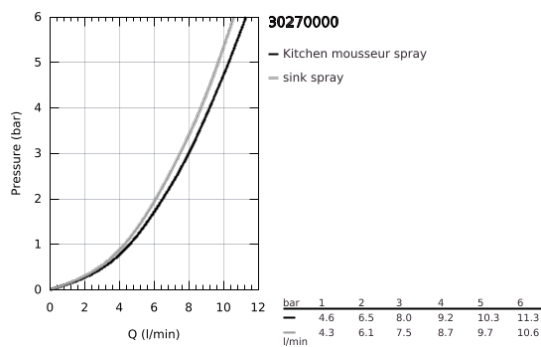

30 270 000 ESSENCE MONOCOMANDO DE LAVA-LOUÇA 1/2"

DESCRIÇÃO DO PRODUTO

- Colour: cromado
- Bica alta
- Acabamento GROHE LongLife
- Cartucho de discos cerâmicos GROHE SilkMove 28 mm
- Bica extraível para maior flexibilidade
- Easy Docking Function garante uma retração fácil e um retorno suave de volta à posição inicial
- Com jato duplo
- Retorno automático ao jato laminar
- Material: metal
- Bica giratória, ângulo de rotação do manípulo de 360°
- Válvulas anti-retorno integradas
- Ligações flexíveis
- Conjunto de fixação metálico

30 270 000 ESSENCE MONOCOMANDO DE LAVA-LOUÇA 1/2"

PEÇAS DE REPOSIÇÃO , junho 2022 – now

1: Manipulo e tampa (Spare part-nr. 46927000)

2: Cartucho (Spare part-nr. 46580000)

3: Chuveiro (Spare part-nr. 46926000)