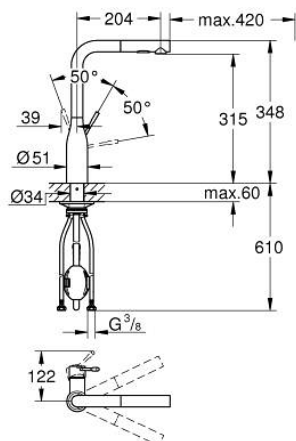

30 270 000 ESSENCE MONOCOMANDO DE LAVA-LOUÇA 1/2"

DESCRIÇÃO DO PRODUTO

- Colour: cromado
- Bica alta
- Acabamento GROHE LongLife
- Cartucho de discos cerâmicos GROHE SilkMove 28 mm
- Bica extraível para maior flexibilidade
- Easy Docking Function garante uma retração fácil e um retorno suave de volta à posição inicial
- Com jato duplo
- Retorno automático ao jato laminar
- Material: metal
- Bica giratória, ângulo de rotação do manípulo de 360°
- Válvulas anti-retorno integradas
- Ligações flexíveis
- Conjunto de fixação metálico

30 270 000 ESSENCE MONOCOMANDO DE LAVA-LOUÇA 1/2"

PEÇAS DE REPOSIÇÃO , junho 2022 – now

1: Manipulo e tampa (Spare part-nr. 46927000)

2: Cartucho (Spare part-nr. 46580000)

3: Chuveiro (Spare part-nr. 46926000)

3.1: filtro (Spare part-nr. 0676800M)

3.2: Sede 1/2" (Spare part-nr. 08565000)

3.3: Perlator tipo "Mousseur" (Spare part-nr. 48275000)

4: Bicha para misturadora de cozinha com chuveiro ou mousseur extraível (Spare part-nr. 48293000)

5: Kit de fixação

(Spare part-nr. 48384000)

6: placa de estabilização (Spare part-nr. 05334000)