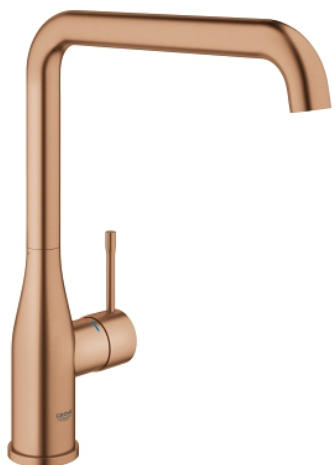

## 30 269 DL0 ESSENCE MONOCOMANDO DE LAVA-LOUÇA 1/2"

### DESCRIÇÃO DO PRODUTO

- Colour: brushed warm sunset
  - Bica alta
  - Acabamento GROHE LongLife
  - Cartucho de discos cerâmicos GROHE SilkMove 28 mm
  - GROHE AquaGuide com mousseur regulável
  - Bica giratória
  - Bica ajustável para rotação 0° / 150° / 360°
  - Ligações flexíveis
  - Conjunto de fixação metálico
- 
- Limitador de temperatura integrado