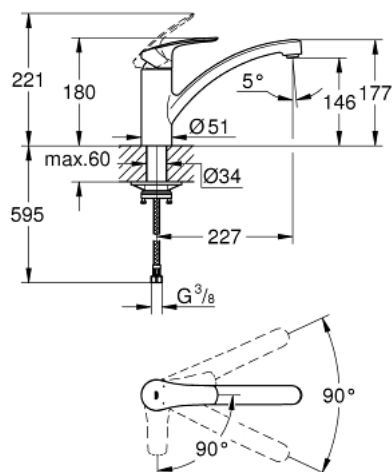

30 260 003 EUROSMART MONOCOMANDO DE LAVA-LOUÇA 1/2"

DESCRIÇÃO DO PRODUTO

- Colour: cromado
- Bica Baixa
- Acabamento GROHE LongLife
- Cartucho de discos cerâmicos GROHE SilkMove 35 mm
- EcoMode O fluxo de água fria na posição intermédia do manípulo poupa energia
- Limitador ecológico de caudal
- Bica giratória
- Ângulo de 90°
- Vias de água separadas - sem chumbo e níquel
- Mousseur com ranhura para substituição sem necessidade de ferramentas
- Ligações flexíveis 3/8"
- Conjunto de fixação metálico
- Caudal máximo (a 3 bar): 9,5 l/min
- Edição Profissional

30 260 003 EUROSMART MONOCOMANDO DE LAVA-LOUÇA 1/2"

PEÇAS DE REPOSIÇÃO , agosto 2022 – now

- 1: Manipulo e tampa (Spare part-nr. 48540000)
- 2: Calota (desde 1999) (Spare part-nr. 46492000)
- 3: casquilho roscado (Spare part-nr. 46815000)
- 4: Cartucho (Spare part-nr. 46863000)
- 5: Perlator tipo "Mousseur" (Spare part-nr. 48356000)
- 6: Kit de fixação

(Spare part-nr. 48384000)

- 7: placa de estabilização (Spare part-nr. 05334000)

- 8: Chave de caixa (Spare part-nr. 19332000)*

* Acessórios Opcionais