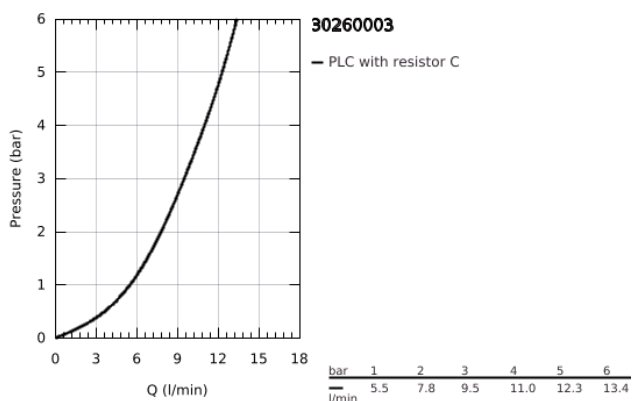

30 260 003 EUROSMART MONOCOMANDO DE LAVA-LOUÇA 1/2"

DESCRIÇÃO DO PRODUTO

- Colour: cromado
- Bica Baixa
- Acabamento GROHE LongLife
- Cartucho de discos cerâmicos GROHE SilkMove 35 mm
- EcoMode O fluxo de água fria na posição intermédia do manípulo poupa energia
- Limitador ecológico de caudal
- Bica giratória
- Ângulo de 90°
- Vias de água separadas - sem chumbo e níquel
- Mousseur com ranhura para substituição sem necessidade de ferramentas
- Ligações flexíveis 3/8"
- Conjunto de fixação metálico
- Caudal máximo (a 3 bar): 9,5 l/min
- Edição Profissional

30 260 003 EUROSMART MONOCOMANDO DE LAVA-LOUÇA 1/2"

PEÇAS DE REPOSIÇÃO , agosto 2022 – now

- 1: Manipulo e tampa (Spare part-nr. 48540000)
- 2: Calota (desde 1999) (Spare part-nr. 46492000)
- 3: casquilho roscado (Spare part-nr. 46815000)
- 4: Cartucho (Spare part-nr. 46863000)
- 5: Perlator tipo "Mousseur" (Spare part-nr. 48356000)
- 6: Kit de fixação