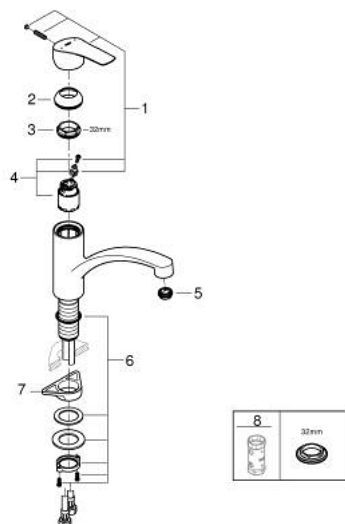

30 260 003 EUROSMART MONOCOMANDO DE LAVA-LOUÇA 1/2"

DESCRIÇÃO DO PRODUTO

- Colour: cromado
- Bica Baixa
- Acabamento GROHE LongLife
- Cartucho de discos cerâmicos GROHE SilkMove 35 mm
- EcoMode O fluxo de água fria na posição intermédia do manípulo poupa energia
- Limitador ecológico de caudal
- Bica giratória
- Ângulo de 90°
- Vias de água separadas - sem chumbo e níquel
- Mousseur com ranhura para substituição sem necessidade de ferramentas
- Ligações flexíveis 3/8"
- Conjunto de fixação metálico
- Caudal máximo (a 3 bar): 9,5 l/min
- Edição Profissional

30 260 003 EUROSMART MONOCOMANDO DE LAVA-LOUÇA 1/2"

PEÇAS DE REPOSIÇÃO , agosto 2022 – now

- 1: Manipulo e tampa (Spare part-nr. 48540000)
- 2: Calota (desde 1999) (Spare part-nr. 46492000)
- 3: casquilho roscado (Spare part-nr. 46815000)
- 4: Cartucho (Spare part-nr. 46863000)
- 5: Perlator tipo "Mousseur" (Spare part-nr. 48356000)
- 6: Kit de fixação

(Spare part-nr. 48384000)

- 7: placa de estabilização (Spare part-nr. 05334000)

- 8: Chave de caixa (Spare part-nr. 19332000)*

* Acessórios Opcionais