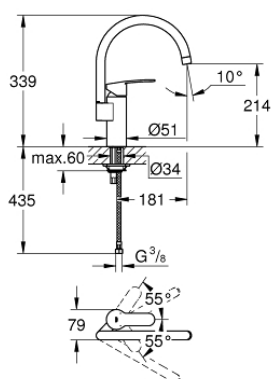

30 221 002 EUROSTYLE COSMOPOLITAN MONOCOMANDO DE LAVA-LOUÇA 1/2"

DESCRIÇÃO DO PRODUTO

- Colour: cromado
- Bica alta
- Cartucho de discos cerâmicos GROHE SilkMove 35 mm
- Perlador tipo "Mousseur"
- Limitador ecológico de caudal
- Bica ajustável para rotação 0° / 150° / 360°
- Ligações flexíveis
- Sistema de instalação rápida
- Limitador de temperatura integrado
- Caudal max. (a 3 bar): 13 l/min

30 221 002 EUROSTYLE COSMOPOLITAN MONOCOMANDO DE LAVA-LOUÇA 1/2"

PEÇAS DE REPOSIÇÃO , novembro 2019 – now

1: Manipulo e tampa (Spare part-nr. 46726000)

2: Calota (desde 1999) (Spare part-nr. 46492000)

3: casquilho roscado (Spare part-nr. 46815000)

4: Cartucho (Spare part-nr. 46374000)

5: Bica giratória 3/4" (Spare part-nr. 13372000)

5.1: o'ring (Spare part-nr. 0128500M)

5.2: Clip de fixação (Spare part-nr. 4826600M)

5.3: Perlator tipo "Mousseur" (Spare part-nr. 06574000)

6: união roscada (Spare part-nr. 46249000)

7: placa de estabilização (Spare part-nr. 05334000)

8: Chave de tubo longa (Spare part-nr. 19017000)*

9: Chave de caixa (Spare part-nr. 19332000)*

* Acessórios Opcionais