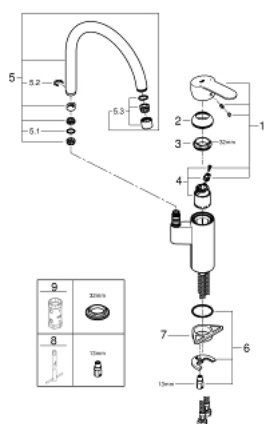

30 221 002 EUROSTYLE COSMOPOLITAN MONOCOMANDO DE LAVA-LOUÇA 1/2"

DESCRIÇÃO DO PRODUTO

- Colour: cromado
- Bica alta
- Cartucho de discos cerâmicos GROHE SilkMove 35 mm
- Perlador tipo "Mousseur"
- Limitador ecológico de caudal
- Bica ajustável para rotação 0° / 150° / 360°
- Ligações flexíveis
- Sistema de instalação rápida
- Limitador de temperatura integrado
- Caudal max. (a 3 bar): 13 l/min

30 221 002 EUROSTYLE COSMOPOLITAN MONOCOMANDO DE LAVA-LOUÇA 1/2"

PEÇAS DE REPOSIÇÃO , novembro 2019 – now

1: Manipulo e tampa (Spare part-nr. 46726000)

2: Calota (desde 1999) (Spare part-nr. 46492000)

3: casquilho roscado (Spare part-nr. 46815000)

4: Cartucho (Spare part-nr. 46374000)

5: Bica giratória 3/4" (Spare part-nr. 13372000)

5.1: o'ring (Spare part-nr. 0128500M)

5.2: Clip de fixação (Spare part-nr. 4826600M)

5.3: Perlator tipo "Mousseur" (Spare part-nr. 06574000)

6: união roscada (Spare part-nr. 46249000)

7: placa de estabilização (Spare part-nr. 05334000)

8: Chave de tubo longa (Spare part-nr. 19017000)*

9: Chave de caixa (Spare part-nr. 19332000)*

* Acessórios Opcionais