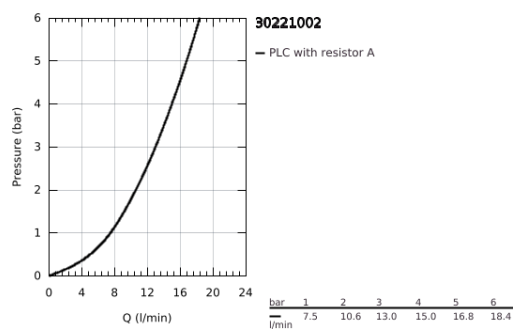

30 221 002 EUROSTYLE COSMOPOLITAN MONOCOMANDO DE LAVA-LOUÇA 1/2"

DESCRIÇÃO DO PRODUTO

- Colour: cromado
- Bica alta
- Cartucho de discos cerâmicos GROHE SilkMove 35 mm
- Perlador tipo "Mousseur"
- Limitador ecológico de caudal
- Bica ajustável para rotação 0° / 150° / 360°
- Ligações flexíveis
- Sistema de instalação rápida
- Limitador de temperatura integrado
- Caudal max. (a 3 bar): 13 l/min

30 221 002 EUROSTYLE COSMOPOLITAN MONOCOMANDO DE LAVA-LOUÇA 1/2"

PEÇAS DE REPOSIÇÃO , novembro 2019 – now

1: Manipulo e tampa (Spare part-nr. 46726000)

2: Calota (desde 1999) (Spare part-nr. 46492000)

3: casquilho roscado (Spare part-nr. 46815000)