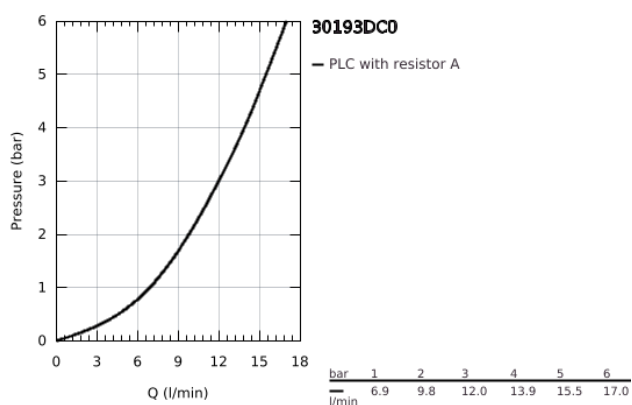

30 193 DC0 EUROSMART COSMOPOLITAN MONOCOMANDO DE LAVA-LOUÇA 1/2"

DESCRIÇÃO DO PRODUTO

- Colour: supersteel
- Bica média
- Acabamento GROHE LongLife
- Cartucho de discos cerâmicos GROHE SilkMove 35 mm
- Perlator tipo "Mousseur"
- Limitador ecológico de caudal
- Bica giratória
- Ângulo de rotação do manípulo de 140°
- Ligações flexíveis
- Sistema de instalação rápida
- Caudal Jet (a 3 bar): 12 l/min
- Pressão mínima 1,0 bar

30 193 DC0 EUROSART COSMOPOLITAN MONOCOMANDO DE LAVA-LOUÇA 1/2"

PEÇAS DE REPOSIÇÃO , dezembro 2012 – now

- 1: Manipulo e tampa (Spare part-nr. 46681DC0)
 - 2: Calota (desde 1999) (Spare part-nr. 46492DC0)
 - 3: casquilho roscado (Spare part-nr. 46815000)
 - 4: Cartucho (Spare part-nr. 46374000)
 - 5: Conjunto de fixação (Spare part-nr. 46760000)
 - 6: Perlator tipo "Mousseur" (Spare part-nr. 13929DC0)
 - 7: união roscada (Spare part-nr. 46249000)
 - 8: Chave de tubo longa (Spare part-nr. 19017000)*
 - 9: Chave de caixa (Spare part-nr. 19332000)*
- * Acessórios Opcionais