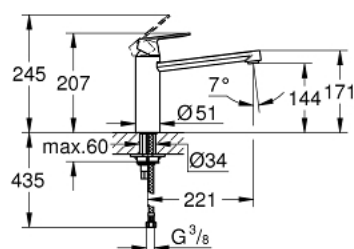

30 193 DC0 EUROSMART COSMOPOLITAN MONOCOMANDO DE LAVA-LOUÇA 1/2"

DESCRIÇÃO DO PRODUTO

- Colour: supersteel
- Bica média
- Acabamento GROHE LongLife
- Cartucho de discos cerâmicos GROHE SilkMove 35 mm
- Perlator tipo "Mousseur"
- Limitador ecológico de caudal
- Bica giratória
- Ângulo de rotação do manípulo de 140°
- Ligações flexíveis
- Sistema de instalação rápida
- Caudal Jet (a 3 bar): 12 l/min
- Pressão mínima 1,0 bar

30 193 DC0 EUROSART COSMOPOLITAN MONOCOMANDO DE LAVA-LOUÇA 1/2"

PEÇAS DE REPOSIÇÃO , dezembro 2012 – now

- 1: Manipulo e tampa (Spare part-nr. 46681DC0)
 - 2: Calota (desde 1999) (Spare part-nr. 46492DC0)
 - 3: casquilho roscado (Spare part-nr. 46815000)
 - 4: Cartucho (Spare part-nr. 46374000)
 - 5: Conjunto de fixação (Spare part-nr. 46760000)
 - 6: Perlator tipo "Mousseur" (Spare part-nr. 13929DC0)
 - 7: união roscada (Spare part-nr. 46249000)
 - 8: Chave de tubo longa (Spare part-nr. 19017000)*
 - 9: Chave de caixa (Spare part-nr. 19332000)*
- * Acessórios Opcionais