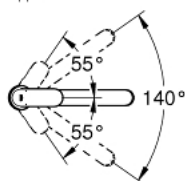

30 193 DC0 EUROSMART COSMOPOLITAN MONOCOMANDO DE LAVA-LOUÇA 1/2"

DESCRIÇÃO DO PRODUTO

- Colour: supersteel
- Bica média
- Acabamento GROHE LongLife
- Cartucho de discos cerâmicos GROHE SilkMove 35 mm
- Perlator tipo "Mousseur"
- Limitador ecológico de caudal
- Bica giratória
- Ângulo de rotação do manípulo de 140°
- Ligações flexíveis
- Sistema de instalação rápida
- Caudal Jet (a 3 bar): 12 l/min
- Pressão mínima 1,0 bar

30 193 DC0 EUROSART COSMOPOLITAN MONOCOMANDO DE LAVA-LOUÇA 1/2"

PEÇAS DE REPOSIÇÃO , dezembro 2012 – now

- 1: Manipulo e tampa (Spare part-nr. 46681DC0)
 - 2: Calota (desde 1999) (Spare part-nr. 46492DC0)
 - 3: casquilho roscado (Spare part-nr. 46815000)
 - 4: Cartucho (Spare part-nr. 46374000)
 - 5: Conjunto de fixação (Spare part-nr. 46760000)
 - 6: Perlator tipo "Mousseur" (Spare part-nr. 13929DC0)
 - 7: união roscada (Spare part-nr. 46249000)
 - 8: Chave de tubo longa (Spare part-nr. 19017000)*
 - 9: Chave de caixa (Spare part-nr. 19332000)*
- * Acessórios Opcionais