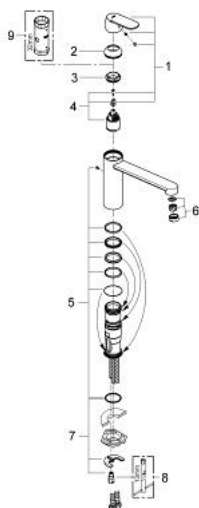

30 193 DC0 EUROSMART COSMOPOLITAN MONOCOMANDO DE LAVA-LOUÇA 1/2"

DESCRIÇÃO DO PRODUTO

- Colour: supersteel
- Bica média
- Acabamento GROHE LongLife
- Cartucho de discos cerâmicos GROHE SilkMove 35 mm
- Perlator tipo "Mousseur"
- Limitador ecológico de caudal
- Bica giratória
- Ângulo de rotação do manípulo de 140°
- Ligações flexíveis
- Sistema de instalação rápida
- Caudal Jet (a 3 bar): 12 l/min
- Pressão mínima 1,0 bar

30 193 DC0 EUROSART COSMOPOLITAN MONOCOMANDO DE LAVA-LOUÇA 1/2"

PEÇAS DE REPOSIÇÃO , dezembro 2012 – now

- 1: Manipulo e tampa (Spare part-nr. 46681DC0)
 - 2: Calota (desde 1999) (Spare part-nr. 46492DC0)
 - 3: casquilho roscado (Spare part-nr. 46815000)
 - 4: Cartucho (Spare part-nr. 46374000)
 - 5: Conjunto de fixação (Spare part-nr. 46760000)
 - 6: Perlator tipo "Mousseur" (Spare part-nr. 13929DC0)
 - 7: união roscada (Spare part-nr. 46249000)
 - 8: Chave de tubo longa (Spare part-nr. 19017000)*
 - 9: Chave de caixa (Spare part-nr. 19332000)*
- * Acessórios Opcionais