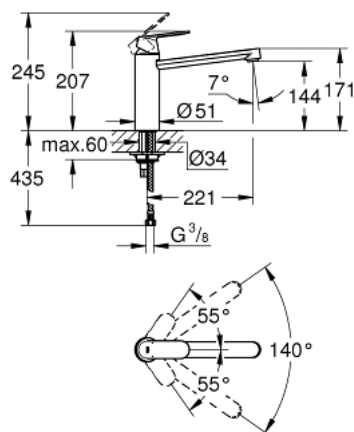

30 193 000 EUROSMART COSMOPOLITAN MONOCOMANDO DE LAVA-LOUÇA 1/2"

DESCRIÇÃO DO PRODUTO

- Colour: cromado
- Bica média
- Acabamento GROHE LongLife
- Cartucho de discos cerâmicos GROHE SilkMove 35 mm
- Perlator tipo "Mousseur"
- Bica giratória
- Ângulo de rotação do manípulo de 140°
- Caudal Jet (a 3 bar): 12 l/min

30 193 000 EUROSMART COSMOPOLITAN MONOCOMANDO DE LAVA-LOUÇA 1/2"

PEÇAS DE REPOSIÇÃO , julho 2013 – now

- 1: Manipulo e tampa (Spare part-nr. 46681000)
 - 2: Calota (desde 1999) (Spare part-nr. 46492000)
 - 3: casquilho roscado (Spare part-nr. 46815000)
 - 4: Cartucho (Spare part-nr. 46374000)
 - 5: Conjunto de fixação (Spare part-nr. 46760000)
 - 6: Perlator tipo "Mousseur" (Spare part-nr. 13929000)
 - 7: união roscada (Spare part-nr. 46249000)
 - 8: Chave de tubo longa (Spare part-nr. 19017000)*
 - 9: Chave de caixa (Spare part-nr. 19332000)*
- * Acessórios Opcionais