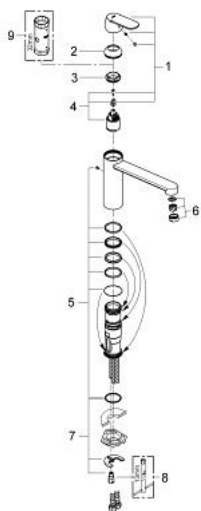

30 193 000 EUROSMART COSMOPOLITAN MONOCOMANDO DE LAVA-LOUÇA 1/2"

DESCRIÇÃO DO PRODUTO

- Colour: cromado
- Bica média
- Acabamento GROHE LongLife
- Cartucho de discos cerâmicos GROHE SilkMove 35 mm
- Perlator tipo "Mousseur"
- Bica giratória
- Ângulo de rotação do manípulo de 140°
- Caudal Jet (a 3 bar): 12 l/min

30 193 000 EUROSMART COSMOPOLITAN MONOCOMANDO DE LAVA-LOUÇA 1/2"

PEÇAS DE REPOSIÇÃO , julho 2013 – now

- 1: Manipulo e tampa (Spare part-nr. 46681000)
 - 2: Calota (desde 1999) (Spare part-nr. 46492000)
 - 3: casquilho roscado (Spare part-nr. 46815000)
 - 4: Cartucho (Spare part-nr. 46374000)
 - 5: Conjunto de fixação (Spare part-nr. 46760000)
 - 6: Perlator tipo "Mousseur" (Spare part-nr. 13929000)
 - 7: união roscada (Spare part-nr. 46249000)
 - 8: Chave de tubo longa (Spare part-nr. 19017000)*
 - 9: Chave de caixa (Spare part-nr. 19332000)*
- * Acessórios Opcionais