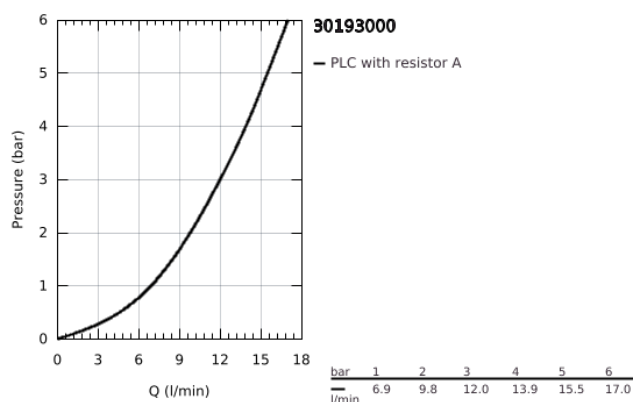

30 193 000 EUROSMART COSMOPOLITAN MONOCOMANDO DE LAVA-LOUÇA 1/2"

DESCRIÇÃO DO PRODUTO

- Colour: cromado
- Bica média
- Acabamento GROHE LongLife
- Cartucho de discos cerâmicos GROHE SilkMove 35 mm
- Perlator tipo "Mousseur"
- Bica giratória
- Ângulo de rotação do manípulo de 140°
- Caudal Jet (a 3 bar): 12 l/min

30 193 000 EUROSMART COSMOPOLITAN MONOCOMANDO DE LAVA-LOUÇA 1/2"

PEÇAS DE REPOSIÇÃO , julho 2013 – now

- 1: Manipulo e tampa (Spare part-nr. 46681000)
 - 2: Calota (desde 1999) (Spare part-nr. 46492000)
 - 3: casquilho roscado (Spare part-nr. 46815000)
 - 4: Cartucho (Spare part-nr. 46374000)
 - 5: Conjunto de fixação (Spare part-nr. 46760000)
 - 6: Perlator tipo "Mousseur" (Spare part-nr. 13929000)
 - 7: união roscada (Spare part-nr. 46249000)
 - 8: Chave de tubo longa (Spare part-nr. 19017000)*
 - 9: Chave de caixa (Spare part-nr. 19332000)*
- * Acessórios Opcionais