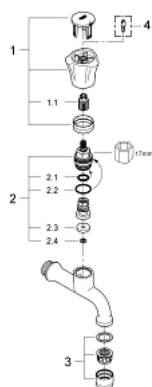

30 098 001 COSTA L TORNEIRA DE PAREDE 1/2"

DESCRIÇÃO DO PRODUTO

- Colour: cromado
- Montagem na parede
- Indicador azul
- Acabamento GROHE LongLife
- Castelos de longa duração GROHE Long-Life
- Caudal max. (a 3 bar): 13 l/min

30 098 001 COSTA L TORNEIRA DE PAREDE 1/2"

PEÇAS DE REPOSIÇÃO , junho 2007 – now

1: Manipulo (Spare part-nr. 45994000)

1.1: peça de encaixe (Spare part-nr. 0538600M)

2: Castelo 1/2" (Spare part-nr. 07146000)

2.1: o'ring (Spare part-nr. 0128300M)

2.2: o'ring (Spare part-nr. 0392400M)

2.3: Obturador 1/2" (Spare part-nr. 0529100M)

3: Perlator tipo "Mousseur" (Spare part-nr. 13928000)

4: Parafuso Costa/Avina (Spare part-nr. 48013000)*