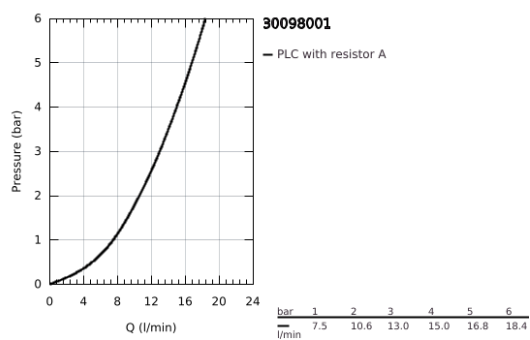

30 098 001 COSTA L TORNEIRA DE PAREDE 1/2"

DESCRIÇÃO DO PRODUTO

- Colour: cromado
- Montagem na parede
- Indicador azul
- Acabamento GROHE LongLife
- Castelos de longa duração GROHE Long-Life
- Caudal max. (a 3 bar): 13 l/min