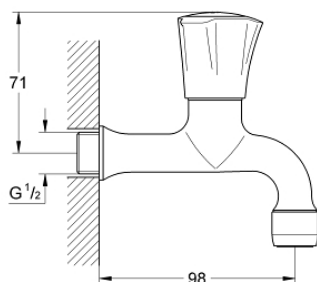

30 098 001 COSTA L TORNEIRA DE PAREDE 1/2"

DESCRIÇÃO DO PRODUTO

- Colour: cromado
- Montagem na parede
- Indicador azul
- Acabamento GROHE LongLife
- Castelos de longa duração GROHE Long-Life
- Caudal max. (a 3 bar): 13 l/min

30 098 001 COSTA L TORNEIRA DE PAREDE 1/2"

PEÇAS DE REPOSIÇÃO , junho 2007 – now

1: Manipulo (Spare part-nr. 45994000)

1.1: peça de encaixe (Spare part-nr. 0538600M)

2: Castelo 1/2" (Spare part-nr. 07146000)

2.1: o'ring (Spare part-nr. 0128300M)

2.2: o'ring (Spare part-nr. 0392400M)

2.3: Obturador 1/2" (Spare part-nr. 0529100M)

3: Perlator tipo "Mousseur" (Spare part-nr. 13928000)

4: Parafuso Costa/Avina (Spare part-nr. 48013000)*