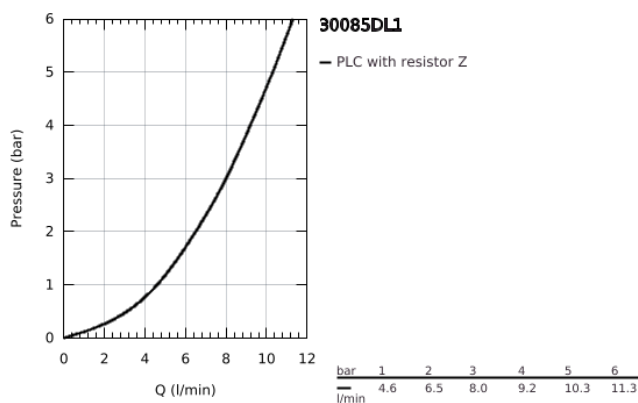

## 30 085 DL1 GROHE RED MONO TORNEIRA E BOILER TAMANHO M

### DESCRIÇÃO DO PRODUTO

- Colour: brushed warm sunset
- Composto por:
  - Torneira de uma água GROHE Red Mono (30 035 000)
  - 1 furo para instalação
  - Bica em C
  - GROHE ChildLock pressionar o botão para obter água a ferver
  - Certificação TÜV tripla segurança eletrónica contra possíveis acidentes ao ativar a água a ferver
  - Acabamento GROHE LongLife
  - Bica tubular com isolamento
  - Ângulo de rotação do manípulo de  $150^\circ$
  - Conexão para o boiler GROHE Red
  - Boiler GROHE Red tamanho M
  - Reservatório para água quente e a ferver
  - 3 litros de água a ferver a  $100^\circ\text{C}$
  - 4 litros de capacidade total
  - Pressão: 1 - 7 bar
  - Com ligações flexíveis e ligação para a água a ferver
  - Aprovado pela CE
  - Energia: 230 V 50 Hz
  - Consumo: 2100 W
  - Consumo em standby: 15 W
  - Eficiência energética classe A
  - Filtro GROHE Blue Tamanho S
  - Proteção anti calcário para o boiler
  - Capacidade de 600 l a  $20^\circ\text{dKH}$
  - Unidade de medição de caudal