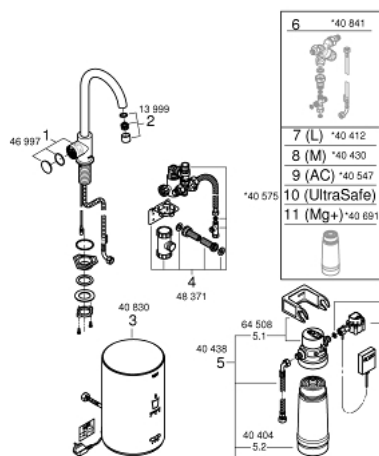

## 30 085 DL1 GROHE RED MONO TORNEIRA E BOILER TAMANHO M

### DESCRIÇÃO DO PRODUTO

- Colour: brushed warm sunset
- Composto por:
  - Torneira de uma água GROHE Red Mono (30 035 000)
  - 1 furo para instalação
  - Bica em C
  - GROHE ChildLock pressionar o botão para obter água a ferver
  - Certificação TÜV tripla segurança eletrónica contra possíveis acidentes ao ativar a água a ferver
  - Acabamento GROHE LongLife
  - Bica tubular com isolamento
  - Ângulo de rotação do manípulo de  $150^\circ$
  - Conexão para o boiler GROHE Red
  - Boiler GROHE Red tamanho M
  - Reservatório para água quente e a ferver
  - 3 litros de água a ferver a  $100^\circ\text{C}$
  - 4 litros de capacidade total
  - Pressão: 1 - 7 bar
  - Com ligações flexíveis e ligação para a água a ferver
  - Aprovado pela CE
  - Energia: 230 V 50 Hz
  - Consumo: 2100 W
  - Consumo em standby: 15 W
  - Eficiência energética classe A
  - Filtro GROHE Blue Tamanho S
  - Proteção anti calcário para o boiler
  - Capacidade de 600 l a  $20^\circ\text{dKH}$
  - Unidade de medição de caudal

### PEÇAS DE REPOSIÇÃO , março 2018 – now

- 1: unidade de comando (Spare part-nr. 46997DL0)
- 3: Caldeira Tamanho M (Spare part-nr. 40830001)
- 4: Grupo de segurança (Spare part-nr. 48371000)
- 5: Conjunto de filtro Tamanho S (Spare part-nr. 40438001)
- 5.1: Cabeça do filtro (Spare part-nr. 64508001)
- 5.2: Filtro tamanho S (Spare part-nr. 40404001)
- 6: Válvula de mistura (Spare part-nr. 40841001)\*
- 7: Filtro tamanho L (Spare part-nr. 40412001)\*
- 8: Filtro tamanho M (Spare part-nr. 40430001)\*
- 9: Filtro com carbono ativado (Spare part-nr. 40547001)\*
- 10: Filtro UltraSafe (Spare part-nr. 40575001)\*
- 11: Magnésio+ filtro (Spare part-nr. 40691001)\*