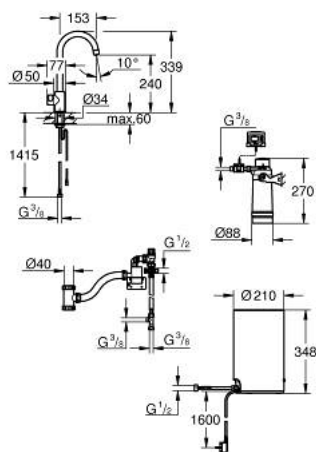

## 30 085 DL1 GROHE RED MONO TORNEIRA E BOILER TAMANHO M

### DESCRIÇÃO DO PRODUTO

- Colour: brushed warm sunset
- Composto por:
  - Torneira de uma água GROHE Red Mono (30 035 000)
  - 1 furo para instalação
  - Bica em C
  - GROHE ChildLock pressionar o botão para obter água a ferver
  - Certificação TÜV tripla segurança eletrónica contra possíveis acidentes ao ativar a água a ferver
  - Acabamento GROHE LongLife
  - Bica tubular com isolamento
  - Ângulo de rotação do manípulo de  $150^\circ$
  - Conexão para o boiler GROHE Red
  - Boiler GROHE Red tamanho M
  - Reservatório para água quente e a ferver
  - 3 litros de água a ferver a  $100^\circ\text{C}$
  - 4 litros de capacidade total
  - Pressão: 1 - 7 bar
  - Com ligações flexíveis e ligação para a água a ferver
  - Aprovado pela CE
  - Energia: 230 V 50 Hz
  - Consumo: 2100 W
  - Consumo em standby: 15 W
  - Eficiência energética classe A
  - Filtro GROHE Blue Tamanho S
  - Proteção anti calcário para o boiler
  - Capacidade de 600 l a  $20^\circ\text{dKH}$
  - Unidade de medição de caudal

### PEÇAS DE REPOSIÇÃO , março 2018 – now

- 1: unidade de comando (Spare part-nr. 46997DL0)
- 3: Caldeira Tamanho M (Spare part-nr. 40830001)
- 4: Grupo de segurança (Spare part-nr. 48371000)
- 5: Conjunto de filtro Tamanho S (Spare part-nr. 40438001)
- 5.1: Cabeça do filtro (Spare part-nr. 64508001)
- 5.2: Filtro tamanho S (Spare part-nr. 40404001)
- 6: Válvula de mistura (Spare part-nr. 40841001)\*
- 7: Filtro tamanho L (Spare part-nr. 40412001)\*
- 8: Filtro tamanho M (Spare part-nr. 40430001)\*
- 9: Filtro com carbono ativado (Spare part-nr. 40547001)\*
- 10: Filtro UltraSafe (Spare part-nr. 40575001)\*
- 11: Magnésio+ filtro (Spare part-nr. 40691001)\*