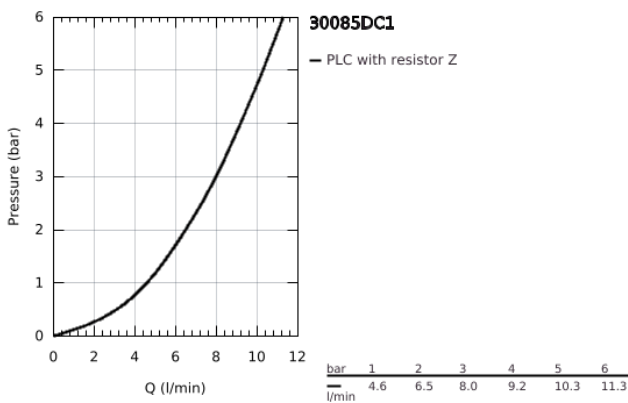

30 085 DC1 GROHE RED MONO TORNEIRA E BOILER TAMANHO M

DESCRIÇÃO DO PRODUTO

- Colour: supersteel
- Composto por:
 - Torneira de uma água GROHE Red Mono (30 035 000)
 - 1 furo para instalação
 - Bica em C
 - GROHE ChildLock pressionar o botão para obter água a ferver
 - Certificação TÜV tripla segurança eletrónica contra possíveis acidentes ao ativar a água a ferver
 - Acabamento GROHE LongLife
 - insulated tubular spout, swivel area 150°
 - Conexão para o boiler GROHE Red
 - Boiler GROHE Red tamanho M
 - Reservatório para água quente e a ferver
 - 3 litros de água a ferver a 100° C
 - 4 litros de capacidade total
 - Pressão: 1 - 7 bar
 - Com ligações flexíveis e ligação para a água a ferver
 - Aprovado pela CE
 - Energia: 230 V 50 Hz
 - Consumo: 2100 W
 - Consumo em standby: 15 W
 - Eficiência energética classe A
 - Filtro GROHE Blue Tamanho S
 - Proteção anti calcário para o boiler
 - Capacidade de 600 l a 20° dKH
 - Unidade de medição de caudal

30 085 DC1 GROHE RED MONO TORNEIRA E BOILER TAMANHO M

PEÇAS DE REPOSIÇÃO , agosto 2013 – now

- 1: unidade de comando (Spare part-nr. 46997DC0)
- 2: Perlator tipo "Mousseur" (Spare part-nr. 13999DC0)
- 3: Caldeira Tamanho M (Spare part-nr. 40830001)
- 4: Grupo de segurança (Spare part-nr. 48371000)
- 5: Conjunto de filtro Tamanho S (Spare part-nr. 40438001)
- 5.1: Cabeça do filtro (Spare part-nr. 64508001)
- 5.2: Filtro tamanho S (Spare part-nr. 40404001)
- 6: Válvula de mistura (Spare part-nr. 40841001)*
- 7: Filtro tamanho L (Spare part-nr. 40412001)*
- 8: Filtro tamanho M (Spare part-nr. 40430001)*
- 9: Filtro com carbono ativado (Spare part-nr. 40547001)*
- 10: Filtro UltraSafe (Spare part-nr. 40575001)*
- 11: Magnésio+ filtro (Spare part-nr. 40691001)*