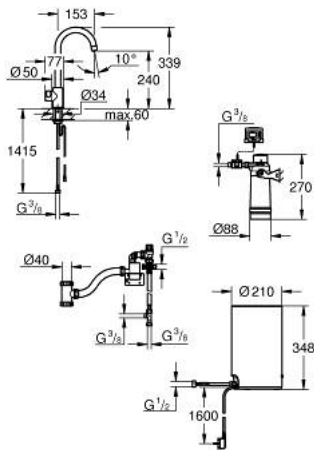

30 085 DC1 GROHE RED MONO TORNEIRA E BOILER TAMANHO M

DESCRIÇÃO DO PRODUTO

- Colour: supersteel
- Composto por:
 - Torneira de uma água GROHE Red Mono (30 035 000)
 - 1 furo para instalação
 - Bica em C
 - GROHE ChildLock pressionar o botão para obter água a ferver
 - Certificação TÜV tripla segurança eletrónica contra possíveis acidentes ao ativar a água a ferver
 - Acabamento GROHE LongLife
 - insulated tubular spout, swivel area 150°
 - Conexão para o boiler GROHE Red
 - Boiler GROHE Red tamanho M
 - Reservatório para água quente e a ferver
 - 3 litros de água a ferver a 100° C
 - 4 litros de capacidade total
 - Pressão: 1 - 7 bar
 - Com ligações flexíveis e ligação para a água a ferver
 - Aprovado pela CE
 - Energia: 230 V 50 Hz
 - Consumo: 2100 W
 - Consumo em standby: 15 W
 - Eficiência energética classe A
 - Filtro GROHE Blue Tamanho S
 - Proteção anti calcário para o boiler
 - Capacidade de 600 l a 20° dKH
 - Unidade de medição de caudal

30 085 DC1 GROHE RED MONO TORNEIRA E BOILER TAMANHO M

PEÇAS DE REPOSIÇÃO , agosto 2013 – now

- 1: unidade de comando (Spare part-nr. 46997DC0)
- 2: Perlator tipo "Mousseur" (Spare part-nr. 13999DC0)
- 3: Caldeira Tamanho M (Spare part-nr. 40830001)
- 4: Grupo de segurança (Spare part-nr. 48371000)
- 5: Conjunto de filtro Tamanho S (Spare part-nr. 40438001)
- 5.1: Cabeça do filtro (Spare part-nr. 64508001)
- 5.2: Filtro tamanho S (Spare part-nr. 40404001)
- 6: Válvula de mistura (Spare part-nr. 40841001)*
- 7: Filtro tamanho L (Spare part-nr. 40412001)*
- 8: Filtro tamanho M (Spare part-nr. 40430001)*
- 9: Filtro com carbono ativado (Spare part-nr. 40547001)*
- 10: Filtro UltraSafe (Spare part-nr. 40575001)*
- 11: Magnésio+ filtro (Spare part-nr. 40691001)*