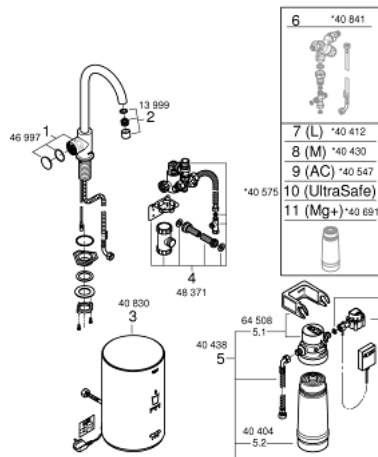

30 085 DC1 GROHE RED MONO TORNEIRA E BOILER TAMANHO M

DESCRIÇÃO DO PRODUTO

- Colour: supersteel
- Composto por:
 - Torneira de uma água GROHE Red Mono (30 035 000)
 - 1 furo para instalação
 - Bica em C
 - GROHE ChildLock pressionar o botão para obter água a ferver
 - Certificação TÜV tripla segurança eletrónica contra possíveis acidentes ao ativar a água a ferver
 - Acabamento GROHE LongLife
 - insulated tubular spout, swivel area 150°
 - Conexão para o boiler GROHE Red
 - Boiler GROHE Red tamanho M
 - Reservatório para água quente e a ferver
 - 3 litros de água a ferver a 100° C
 - 4 litros de capacidade total
 - Pressão: 1 - 7 bar
 - Com ligações flexíveis e ligação para a água a ferver
 - Aprovado pela CE
 - Energia: 230 V 50 Hz
 - Consumo: 2100 W
 - Consumo em standby: 15 W
 - Eficiência energética classe A
 - Filtro GROHE Blue Tamanho S
 - Proteção anti calcário para o boiler
 - Capacidade de 600 l a 20° dKH
 - Unidade de medição de caudal

30 085 DC1 GROHE RED MONO TORNEIRA E BOILER TAMANHO M

PEÇAS DE REPOSIÇÃO , agosto 2013 – now

- 1: unidade de comando (Spare part-nr. 46997DC0)
- 2: Perlator tipo "Mousseur" (Spare part-nr. 13999DC0)
- 3: Caldeira Tamanho M (Spare part-nr. 40830001)
- 4: Grupo de segurança (Spare part-nr. 48371000)
- 5: Conjunto de filtro Tamanho S (Spare part-nr. 40438001)
- 5.1: Cabeça do filtro (Spare part-nr. 64508001)
- 5.2: Filtro tamanho S (Spare part-nr. 40404001)
- 6: Válvula de mistura (Spare part-nr. 40841001)*
- 7: Filtro tamanho L (Spare part-nr. 40412001)*
- 8: Filtro tamanho M (Spare part-nr. 40430001)*
- 9: Filtro com carbono ativado (Spare part-nr. 40547001)*
- 10: Filtro UltraSafe (Spare part-nr. 40575001)*
- 11: Magnésio+ filtro (Spare part-nr. 40691001)*