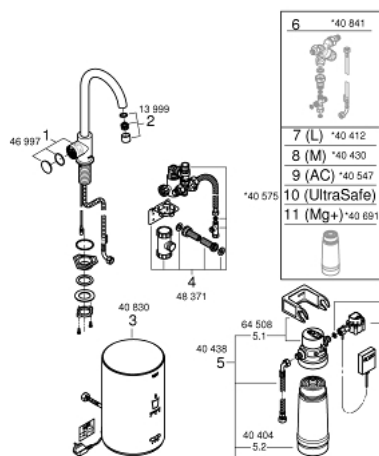

## 30 085 AL1 GROHE RED MONO TORNEIRA E BOILER TAMANHO M

### PEÇAS DE REPOSIÇÃO , março 2018 – now

- 1: unidade de comando (Spare part-nr. 46997AL0)
- 2: Perlator tipo "Mousseur" (Spare part-nr. 13999AL0)
- 3: Caldeira Tamanho M (Spare part-nr. 40830001)
- 4: Grupo de segurança (Spare part-nr. 48371000)
- 5: Conjunto de filtro Tamanho S (Spare part-nr. 40438001)
- 5.1: Cabeça do filtro (Spare part-nr. 64508001)
- 5.2: Filtro tamanho S (Spare part-nr. 40404001)
- 6: Válvula de mistura (Spare part-nr. 40841001)\*
- 7: Filtro tamanho L (Spare part-nr. 40412001)\*
- 8: Filtro tamanho M (Spare part-nr. 40430001)\*
- 9: Filtro com carbono ativado (Spare part-nr. 40547001)\*
- 10: Filtro UltraSafe (Spare part-nr. 40575001)\*
- 11: Magnésio+ filtro (Spare part-nr. 40691001)\*