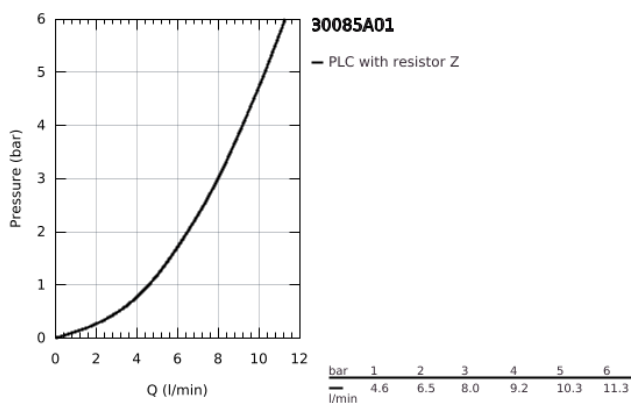

30 085 A01 GROHE RED MONO TORNEIRA E BOILER TAMANHO M

DESCRIÇÃO DO PRODUTO

- Colour: hard graphite
- Composto por:
 - Torneira de uma água GROHE Red Mono (30 035 000)
 - 1 furo para instalação
 - Bica em C
 - GROHE ChildLock pressionar o botão para obter água a ferver
 - Certificação TÜV tripla segurança eletrónica contra possíveis acidentes ao ativar a água a ferver
 - Acabamento GROHE LongLife
 - Bica tubular com isolamento
 - Ângulo de rotação do manípulo de 150°
 - Conexão para o boiler GROHE Red
 - Boiler GROHE Red tamanho M
 - Reservatório para água quente e a ferver
 - 3 litros de água a ferver a 100°C
 - 4 litros de capacidade total
 - Pressão: 1 - 7 bar
 - Com ligações flexíveis e ligação para a água a ferver
 - Aprovado pela CE
 - Energia: 230 V 50 Hz
 - Consumo: 2100 W
 - Consumo em standby: 15 W
 - Eficiência energética classe A
 - Filtro GROHE Blue Tamanho S
 - Proteção anti calcário para o boiler
 - Capacidade de 600 l a 20°dKH
 - Unidade de medição de caudal

30 085 A01 GROHE RED MONO TORNEIRA E BOILER TAMANHO M

PEÇAS DE REPOSIÇÃO , março 2018 – now

- 1: unidade de comando (Spare part-nr. 46997A00)
- 3: Caldeira Tamanho M (Spare part-nr. 40830001)
- 4: Grupo de segurança (Spare part-nr. 48371000)
- 5: Conjunto de filtro Tamanho S (Spare part-nr. 40438001)
- 5.1: Cabeça do filtro (Spare part-nr. 64508001)
- 5.2: Filtro tamanho S (Spare part-nr. 40404001)
- 6: Válvula de mistura (Spare part-nr. 40841001)*
- 7: Filtro tamanho L (Spare part-nr. 40412001)*
- 8: Filtro tamanho M (Spare part-nr. 40430001)*
- 9: Filtro com carbono ativado (Spare part-nr. 40547001)*
- 10: Filtro UltraSafe (Spare part-nr. 40575001)*
- 11: Magnésio+ filtro (Spare part-nr. 40691001)*