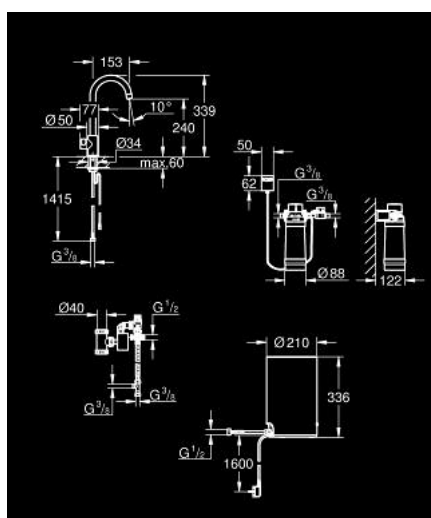

30 085 A01 GROHE RED MONO TORNEIRA E BOILER TAMANHO M

DESCRIÇÃO DO PRODUTO

- Colour: hard graphite
- Composto por:
 - Torneira de uma água GROHE Red Mono (30 035 000)
 - 1 furo para instalação
 - Bica em C
 - GROHE ChildLock pressionar o botão para obter água a ferver
 - Certificação TÜV tripla segurança eletrónica contra possíveis acidentes ao ativar a água a ferver
 - Acabamento GROHE LongLife
 - Bica tubular com isolamento
 - Ângulo de rotação do manípulo de 150°
 - Conexão para o boiler GROHE Red
 - Boiler GROHE Red tamanho M
 - Reservatório para água quente e a ferver
 - 3 litros de água a ferver a 100°C
 - 4 litros de capacidade total
 - Pressão: 1 - 7 bar
 - Com ligações flexíveis e ligação para a água a ferver
 - Aprovado pela CE
 - Energia: 230 V 50 Hz
 - Consumo: 2100 W
 - Consumo em standby: 15 W
 - Eficiência energética classe A
 - Filtro GROHE Blue Tamanho S
 - Proteção anti calcário para o boiler
 - Capacidade de 600 l a 20°dKH
 - Unidade de medição de caudal

30 085 A01 GROHE RED MONO TORNEIRA E BOILER TAMANHO M

PEÇAS DE REPOSIÇÃO , março 2018 – now

- 1: unidade de comando (Spare part-nr. 46997A00)
- 3: Caldeira Tamanho M (Spare part-nr. 40830001)
- 4: Grupo de segurança (Spare part-nr. 48371000)
- 5: Conjunto de filtro Tamanho S (Spare part-nr. 40438001)
- 5.1: Cabeça do filtro (Spare part-nr. 64508001)
- 5.2: Filtro tamanho S (Spare part-nr. 40404001)
- 6: Válvula de mistura (Spare part-nr. 40841001)*
- 7: Filtro tamanho L (Spare part-nr. 40412001)*
- 8: Filtro tamanho M (Spare part-nr. 40430001)*
- 9: Filtro com carbono ativado (Spare part-nr. 40547001)*
- 10: Filtro UltraSafe (Spare part-nr. 40575001)*
- 11: Magnésio+ filtro (Spare part-nr. 40691001)*