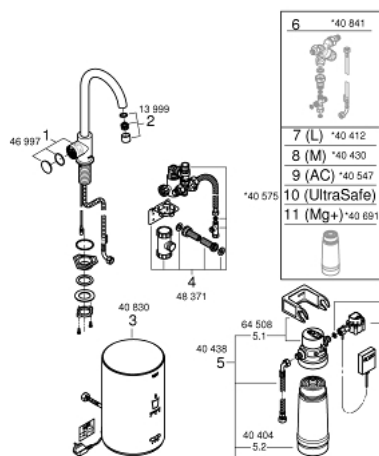

30 085 A01 GROHE RED MONO TORNEIRA E BOILER TAMANHO M

DESCRIÇÃO DO PRODUTO

- Colour: hard graphite
- Composto por:
 - Torneira de uma água GROHE Red Mono (30 035 000)
 - 1 furo para instalação
 - Bica em C
 - GROHE ChildLock pressionar o botão para obter água a ferver
 - Certificação TÜV tripla segurança eletrónica contra possíveis acidentes ao ativar a água a ferver
 - Acabamento GROHE LongLife
 - Bica tubular com isolamento
 - Ângulo de rotação do manípulo de 150°
 - Conexão para o boiler GROHE Red
 - Boiler GROHE Red tamanho M
 - Reservatório para água quente e a ferver
 - 3 litros de água a ferver a 100°C
 - 4 litros de capacidade total
 - Pressão: 1 - 7 bar
 - Com ligações flexíveis e ligação para a água a ferver
 - Aprovado pela CE
 - Energia: 230 V 50 Hz
 - Consumo: 2100 W
 - Consumo em standby: 15 W
 - Eficiência energética classe A
 - Filtro GROHE Blue Tamanho S
 - Proteção anti calcário para o boiler
 - Capacidade de 600 l a 20°dKH
 - Unidade de medição de caudal

30 085 A01 GROHE RED MONO TORNEIRA E BOILER TAMANHO M

PEÇAS DE REPOSIÇÃO , março 2018 – now

- 1: unidade de comando (Spare part-nr. 46997A00)
- 3: Caldeira Tamanho M (Spare part-nr. 40830001)
- 4: Grupo de segurança (Spare part-nr. 48371000)
- 5: Conjunto de filtro Tamanho S (Spare part-nr. 40438001)
- 5.1: Cabeça do filtro (Spare part-nr. 64508001)
- 5.2: Filtro tamanho S (Spare part-nr. 40404001)
- 6: Válvula de mistura (Spare part-nr. 40841001)*
- 7: Filtro tamanho L (Spare part-nr. 40412001)*
- 8: Filtro tamanho M (Spare part-nr. 40430001)*
- 9: Filtro com carbono ativado (Spare part-nr. 40547001)*
- 10: Filtro UltraSafe (Spare part-nr. 40575001)*
- 11: Magnésio+ filtro (Spare part-nr. 40691001)*