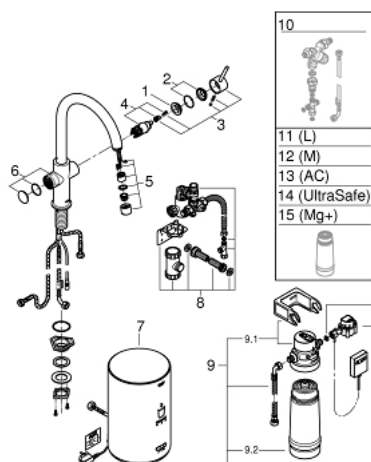

30 083 DL1 GROHE RED DUO MONOCOMANDO DE LAVA-LOUÇA COM BOILER TAMANHO M

PEÇAS DE REPOSIÇÃO , março 2018 – now

- 1: casquilho roscado (Spare part-nr. 07419000)
- 4: Cartucho (Spare part-nr. 46580000)
- 6: unidade de comando (Spare part-nr. 46997DL0)
- 7: Caldeira Tamanho M (Spare part-nr. 40830001)
- 8: Grupo de segurança (Spare part-nr. 48371000)
- 9: Conjunto de filtro Tamanho S (Spare part-nr. 40438001)
- 9.1: Cabeça do filtro (Spare part-nr. 64508001)
- 9.2: Filtro tamanho S (Spare part-nr. 40404001)
- 10: Válvula de mistura (Spare part-nr. 40841001)*
- 11: Filtro tamanho L (Spare part-nr. 40412001)*
- 12: Filtro tamanho M (Spare part-nr. 40430001)*
- 13: Filtro com carbono ativado (Spare part-nr. 40547001)*
- 14: Filtro UltraSafe (Spare part-nr. 40575001)*
- 15: Magnésio+ filtro (Spare part-nr. 40691001)*