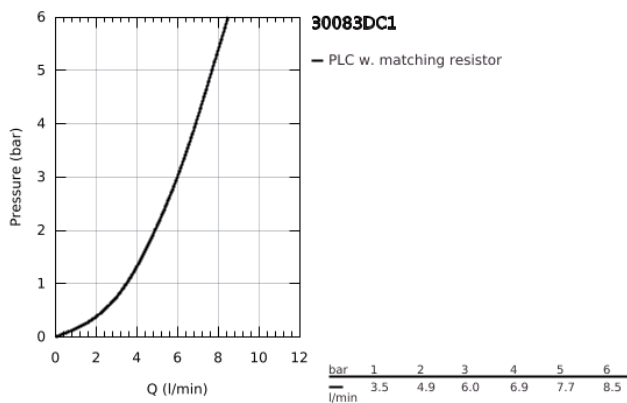

30 083 DC1 GROHE RED DUO MONOCOMANDO DE LAVA-LOUÇA COM BOILER TAMANHO M

DESCRIÇÃO DO PRODUTO

- Colour: supersteel
- Composto por:
- Monocomando de cozinha GROHE Red Duo
- 1 furo para instalação
- Bica em C
- GROHE ChildLock pressionar o botão para obter água a ferver
- Certificação TÜV tripla segurança eletrónica contra possíveis acidentes ao ativar a água a ferver
- Acabamento GROHE LongLife
- Cartucho de discos cerâmicos GROHE SilkMove 28 mm
- insulated tubular spout, swivel area 150°
- Instalação com duas vias
- Ligações flexíveis
- Conexão para o boiler GROHE Red
- Boiler GROHE Red tamanho M
- Reservatório para água quente e a ferver
- 3 litros de água a ferver a 100° C
- 4 litros de capacidade total
- Pressão: 1 - 7 bar
- Com ligações flexíveis e ligação para a água a ferver
- Aprovado pela CE
- Energia: 230 V 50 Hz
- Consumo: 2100 W
- Consumo em standby: 15 W
- Eficiência energética classe A
- Filtro GROHE Blue Tamanho S
- Proteção anti calcário para o boiler
- Capacidade de 600 l a 20° dKH
- Unidade de medição de caudal