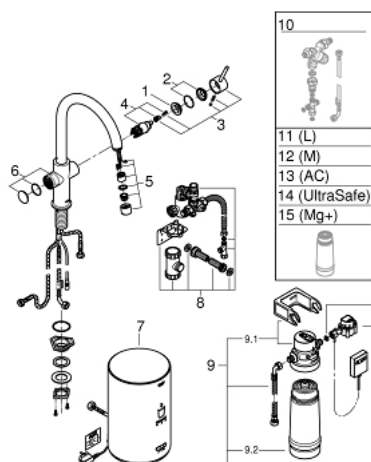

30 083 DC1 GROHE RED DUO MONOCOMANDO DE LAVA-LOUÇA COM BOILER TAMANHO M

PEÇAS DE REPOSIÇÃO , agosto 2013 – now

- 1: casquilho roscado (Spare part-nr. 07419000)
- 2: Calota (desde 1999) (Spare part-nr. 46581DC0)
- 3: Manípulo e tampa (Spare part-nr. 46957DC0)
- 4: Cartucho (Spare part-nr. 46580000)
- 5: Controlador de fluxo (Spare part-nr. 48370DC0)
- 6: unidade de comando (Spare part-nr. 46997DC0)
- 7: Caldeira Tamanho M (Spare part-nr. 40830001)
- 8: Grupo de segurança (Spare part-nr. 48371000)
- 9: Conjunto de filtro Tamanho S (Spare part-nr. 40438001)
- 9.1: Cabeça do filtro (Spare part-nr. 64508001)
- 9.2: Filtro tamanho S (Spare part-nr. 40404001)
- 10: Válvula de mistura (Spare part-nr. 40841001)*
- 11: Filtro tamanho L (Spare part-nr. 40412001)*
- 12: Filtro tamanho M (Spare part-nr. 40430001)*
- 13: Filtro com carbono ativado (Spare part-nr. 40547001)*
- 14: Filtro UltraSafe (Spare part-nr. 40575001)*
- 15: Magnésio+ filtro (Spare part-nr. 40691001)*