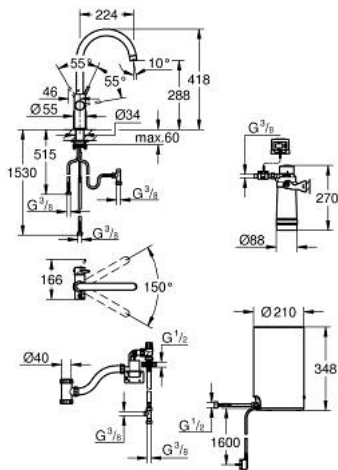

30 083 DC1 GROHE RED DUO MONOCOMANDO DE LAVA-LOUÇA COM BOILER TAMANHO M

DESCRIÇÃO DO PRODUTO

- Colour: supersteel
- Composto por:
- Monocomando de cozinha GROHE Red Duo
- 1 furo para instalação
- Bica em C
- GROHE ChildLock pressionar o botão para obter água a ferver
- Certificação TÜV tripla segurança eletrónica contra possíveis acidentes ao ativar a água a ferver
- Acabamento GROHE LongLife
- Cartucho de discos cerâmicos GROHE SilkMove 28 mm
- insulated tubular spout, swivel area 150°
- Instalação com duas vias
- Ligações flexíveis
- Conexão para o boiler GROHE Red
- Boiler GROHE Red tamanho M
- Reservatório para água quente e a ferver
- 3 litros de água a ferver a 100° C
- 4 litros de capacidade total
- Pressão: 1 - 7 bar
- Com ligações flexíveis e ligação para a água a ferver
- Aprovado pela CE
- Energia: 230 V 50 Hz
- Consumo: 2100 W
- Consumo em standby: 15 W
- Eficiência energética classe A
- Filtro GROHE Blue Tamanho S
- Proteção anti calcário para o boiler
- Capacidade de 600 l a 20° dKH
- Unidade de medição de caudal