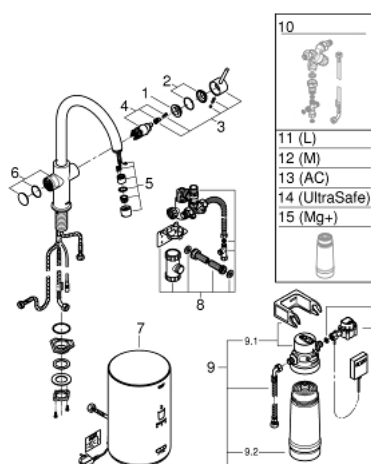

30 083 DA1 GROHE RED DUO MONOCOMANDO DE LAVA-LOUÇA COM BOILER TAMANHO M

DESCRIÇÃO DO PRODUTO

- Colour: warm sunset
- Composto por:
 - Monocomando de cozinha GROHE Red Duo
 - 1 furo para instalação
 - Bica em C
 - GROHE ChildLock pressionar o botão para obter água a ferver
 - Certificação TÜV tripla segurança eletrónica contra possíveis acidentes ao ativar a água a ferver
 - Acabamento GROHE LongLife
 - Cartucho de discos cerâmicos GROHE SilkMove 28 mm
 - Bica tubular com isolamento
 - Ângulo de rotação do manípulo de 150°
 - Instalação com duas vias
 - Ligações flexíveis
 - Conexão para o boiler GROHE Red
 - Boiler GROHE Red tamanho M
 - Reservatório para água quente e a ferver
 - 3 litros de água a ferver a 100° C
 - 4 litros de capacidade total
 - Pressão: 1 - 7 bar
 - Com ligações flexíveis e ligação para a água a ferver
 - Aprovado pela CE
 - Energia: 230 V 50 Hz
 - Consumo: 2100 W
 - Consumo em standby: 15 W
 - Eficiência energética classe A
 - Filtro GROHE Blue Tamanho S
 - Proteção anti calcário para o boiler
 - Capacidade de 600 l a 20° dKH
 - Unidade de medição de caudal

30 083 DA1 GROHE RED DUO MONOCOMANDO DE LAVA-LOUÇA COM BOILER TAMANHO M

PEÇAS DE REPOSIÇÃO , março 2018 – now

- 1: casquilho roscado (Spare part-nr. 07419000)
- 4: Cartucho (Spare part-nr. 46580000)
- 6: unidade de comando (Spare part-nr. 46997DA0)
- 7: Caldeira Tamanho M (Spare part-nr. 40830001)
- 8: Grupo de segurança (Spare part-nr. 48371000)
- 9: Conjunto de filtro Tamanho S (Spare part-nr. 40438001)
- 9.1: Cabeça do filtro (Spare part-nr. 64508001)
- 9.2: Filtro tamanho S (Spare part-nr. 40404001)
- 10: Válvula de mistura (Spare part-nr. 40841001)*
- 11: Filtro tamanho L (Spare part-nr. 40412001)*
- 12: Filtro tamanho M (Spare part-nr. 40430001)*
- 13: Filtro com carbono ativado (Spare part-nr. 40547001)*
- 14: Filtro UltraSafe (Spare part-nr. 40575001)*
- 15: Magnésio+ filtro (Spare part-nr. 40691001)*