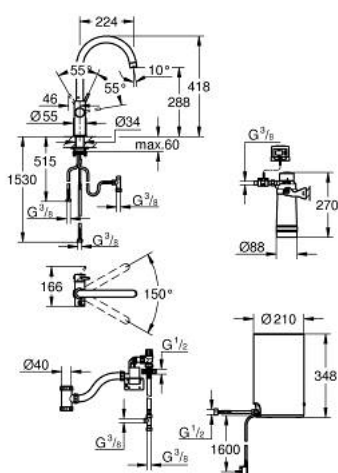

30 083 DA1 GROHE RED DUO MONOCOMANDO DE LAVA-LOUÇA COM BOILER TAMANHO M

DESCRIÇÃO DO PRODUTO

- Colour: warm sunset
- Composto por:
 - Monocomando de cozinha GROHE Red Duo
 - 1 furo para instalação
 - Bica em C
 - GROHE ChildLock pressionar o botão para obter água a ferver
 - Certificação TÜV tripla segurança eletrónica contra possíveis acidentes ao ativar a água a ferver
 - Acabamento GROHE LongLife
 - Cartucho de discos cerâmicos GROHE SilkMove 28 mm
 - Bica tubular com isolamento
 - Ângulo de rotação do manípulo de 150°
 - Instalação com duas vias
 - Ligações flexíveis
 - Conexão para o boiler GROHE Red
 - Boiler GROHE Red tamanho M
 - Reservatório para água quente e a ferver
 - 3 litros de água a ferver a 100° C
 - 4 litros de capacidade total
 - Pressão: 1 - 7 bar
 - Com ligações flexíveis e ligação para a água a ferver
 - Aprovado pela CE
 - Energia: 230 V 50 Hz
 - Consumo: 2100 W
 - Consumo em standby: 15 W
 - Eficiência energética classe A
 - Filtro GROHE Blue Tamanho S
 - Proteção anti calcário para o boiler
 - Capacidade de 600 l a 20° dKH
 - Unidade de medição de caudal

30 083 DA1 GROHE RED DUO MONOCOMANDO DE LAVA-LOUÇA COM BOILER TAMANHO M

PEÇAS DE REPOSIÇÃO , março 2018 – now

- 1: casquilho roscado (Spare part-nr. 07419000)
- 4: Cartucho (Spare part-nr. 46580000)
- 6: unidade de comando (Spare part-nr. 46997DA0)
- 7: Caldeira Tamanho M (Spare part-nr. 40830001)
- 8: Grupo de segurança (Spare part-nr. 48371000)
- 9: Conjunto de filtro Tamanho S (Spare part-nr. 40438001)
- 9.1: Cabeça do filtro (Spare part-nr. 64508001)
- 9.2: Filtro tamanho S (Spare part-nr. 40404001)
- 10: Válvula de mistura (Spare part-nr. 40841001)*
- 11: Filtro tamanho L (Spare part-nr. 40412001)*
- 12: Filtro tamanho M (Spare part-nr. 40430001)*
- 13: Filtro com carbono ativado (Spare part-nr. 40547001)*
- 14: Filtro UltraSafe (Spare part-nr. 40575001)*
- 15: Magnésio+ filtro (Spare part-nr. 40691001)*