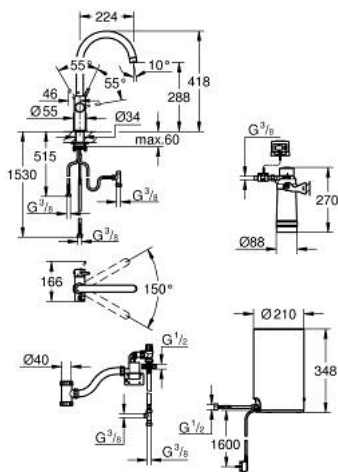

30 083 AL1 GROHE RED DUO MONOCOMANDO DE LAVA-LOUÇA COM BOILER TAMANHO M