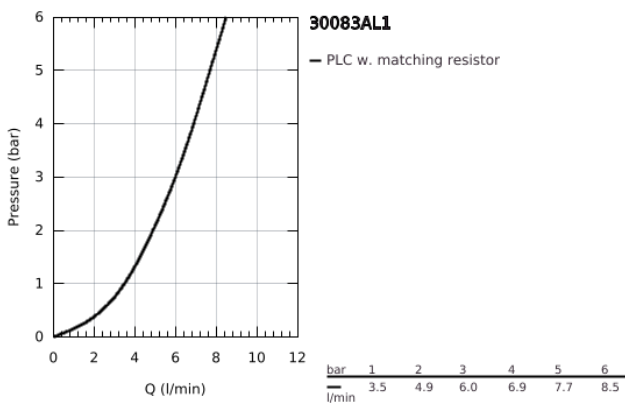

30 083 AL1 GROHE RED DUO MONOCOMANDO DE LAVA-LOUÇA COM BOILER TAMANHO M

DESCRIÇÃO DO PRODUTO

- Colour: brushed hard graphite
- Composto por:
 - Monocomando de cozinha GROHE Red Duo
 - 1 furo para instalação
 - Bica em C
 - GROHE ChildLock pressionar o botão para obter água a ferver
 - Certificação TÜV tripla segurança eletrónica contra possíveis acidentes ao ativar a água a ferver
 - Acabamento GROHE LongLife
 - Cartucho de discos cerâmicos GROHE SilkMove 28 mm
 - insulated tubular spout, swivel area 150°
 - Instalação com duas vias
 - Ligações flexíveis
 - Conexão para o boiler GROHE Red
 - Boiler GROHE Red tamanho M
 - Reservatório para água quente e a ferver
 - 3 litros de água a ferver a 100° C
 - 4 litros de capacidade total
 - Pressão: 1 - 7 bar
 - Com ligações flexíveis e ligação para a água a ferver
- Aprovado pela CE
- Energia: 230 V 50 Hz
- Consumo: 2100 W
- Consumo em standby: 15 W
- Eficiência energética classe A
- Filtro GROHE Blue Tamanho S
- Proteção anti calcário para o boiler
- Capacidade de 600 l a 20° dKH
- Unidade de medição de caudal