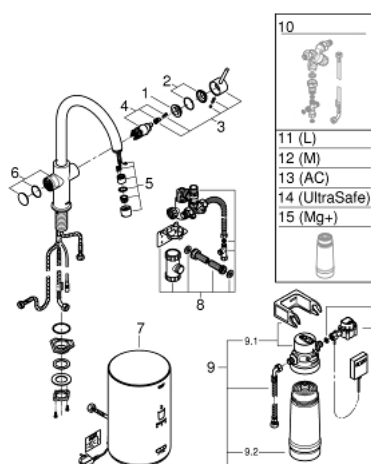

30 083 AL1 GROHE RED DUO MONOCOMANDO DE LAVA-LOUÇA COM BOILER TAMANHO M

PEÇAS DE REPOSIÇÃO , março 2018 – now

- 1: casquilho roscado (Spare part-nr. 07419000)
- 2: Calota (desde 1999) (Spare part-nr. 46581AL0)
- 3: Manípulo e tampa (Spare part-nr. 46957AL0)
- 4: Cartucho (Spare part-nr. 46580000)
- 5: Controlador de fluxo (Spare part-nr. 48370AL0)
- 6: unidade de comando (Spare part-nr. 46997AL0)
- 7: Caldeira Tamanho M (Spare part-nr. 40830001)
- 8: Grupo de segurança (Spare part-nr. 48371000)
- 9: Conjunto de filtro Tamanho S (Spare part-nr. 40438001)
- 9.1: Cabeça do filtro (Spare part-nr. 64508001)
- 9.2: Filtro tamanho S (Spare part-nr. 40404001)
- 10: Válvula de mistura (Spare part-nr. 40841001)*
- 11: Filtro tamanho L (Spare part-nr. 40412001)*
- 12: Filtro tamanho M (Spare part-nr. 40430001)*
- 13: Filtro com carbono ativado (Spare part-nr. 40547001)*
- 14: Filtro UltraSafe (Spare part-nr. 40575001)*
- 15: Magnésio+ filtro (Spare part-nr. 40691001)*