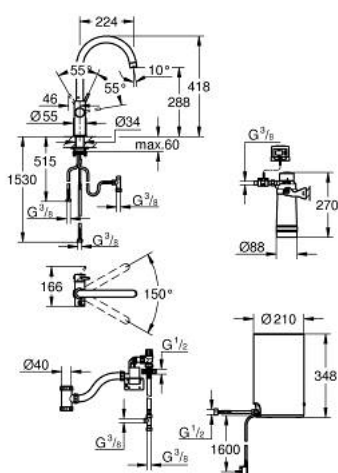

30 083 A01 GROHE RED DUO MONOCOMANDO DE LAVA-LOUÇA COM BOILER TAMANHO M

DESCRIÇÃO DO PRODUTO

- Colour: hard graphite
- Composto por:
- Monocomando de cozinha GROHE Red Duo
- 1 furo para instalação
- Bica em C
- GROHE ChildLock pressionar o botão para obter água a ferver
- Certificação TÜV tripla segurança eletrónica contra possíveis acidentes ao ativar a água a ferver
- Acabamento GROHE LongLife
- Cartucho de discos cerâmicos GROHE SilkMove 28 mm
- Bica tubular com isolamento
- Ângulo de rotação do manípulo de 150°
- Instalação com duas vias
- Ligações flexíveis
- Conexão para o boiler GROHE Red
- Boiler GROHE Red tamanho M
- Reservatório para água quente e a ferver
- 3 litros de água a ferver a 100° C
- 4 litros de capacidade total
- Pressão: 1 - 7 bar
- Com ligações flexíveis e ligação para a água a ferver
- Aprovado pela CE
- Energia: 230 V 50 Hz
- Consumo: 2100 W
- Consumo em standby: 15 W
- Eficiência energética classe A
- Filtro GROHE Blue Tamanho S
- Proteção anti calcário para o boiler
- Capacidade de 600 l a 20° dKH
- Unidade de medição de caudal