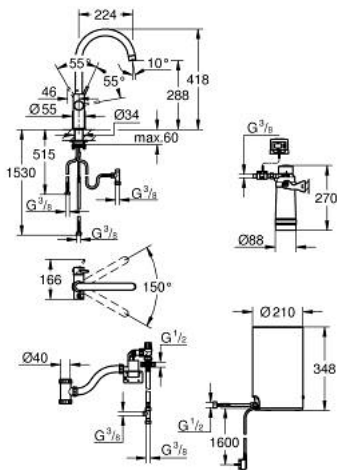

## 30 083 001 GROHE RED DUO MONOCOMANDO DE LAVA-LOUÇA COM BOILER TAMANHO M

### PEÇAS DE REPOSIÇÃO , agosto 2013 – now

- 1: casquilho roscado (Spare part-nr. 07419000)
- 2: Calota (desde 1999) (Spare part-nr. 46581000)
- 3: Manípulo e tampa (Spare part-nr. 46957000)
- 4: Cartucho (Spare part-nr. 46580000)
- 5: Controlador de fluxo (Spare part-nr. 48370000)
- 6: unidade de comando (Spare part-nr. 46997000)
- 7: Caldeira Tamanho M (Spare part-nr. 40830001)
- 8: Grupo de segurança (Spare part-nr. 48371000)
- 9: Conjunto de filtro Tamanho S (Spare part-nr. 40438001)
- 9.1: Cabeça do filtro (Spare part-nr. 64508001)
- 9.2: Filtro tamanho S (Spare part-nr. 40404001)
- 10: Válvula de mistura (Spare part-nr. 40841001)\*
- 11: Filtro tamanho L (Spare part-nr. 40412001)\*
- 12: Filtro tamanho M (Spare part-nr. 40430001)\*
- 13: Filtro com carbono ativado (Spare part-nr. 40547001)\*
- 14: Filtro UltraSafe (Spare part-nr. 40575001)\*
- 15: Magnésio+ filtro (Spare part-nr. 40691001)\*