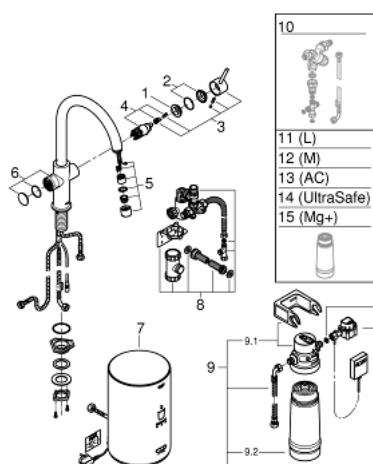

## 30 083 001 GROHE RED DUO MONOCOMANDO DE LAVA-LOUÇA COM BOILER TAMANHO M

### DESCRIÇÃO DO PRODUTO

- Colour: cromado
- Composto por:
- Monocomando de cozinha GROHE Red Duo
- 1 furo para instalação
- Bica em C
- GROHE ChildLock pressionar o botão para obter água a ferver
- Certificação TÜV tripla segurança eletrónica contra possíveis acidentes ao ativar a água a ferver
- Acabamento GROHE LongLife
- Cartucho de discos cerâmicos GROHE SilkMove 28 mm
- insulated tubular spout, swivel area 150°
- Instalação com duas vias
- Ligações flexíveis
- Conexão para o boiler GROHE Red
- Boiler GROHE Red tamanho M
- Reservatório para água quente e a ferver
- 3 litros de água a ferver a 100° C
- 4 litros de capacidade total
- Pressão: 1 - 7 bar
- Com ligações flexíveis e ligação para a água a ferver
- Aprovado pela CE
- Energia: 230 V 50 Hz
- Consumo: 2100 W
- Consumo em standby: 15 W
- Eficiência energética classe A
- Filtro GROHE Blue Tamanho S
- Proteção anti calcário para o boiler
- Capacidade de 600 l a 20° dKH
- Unidade de medição de caudal

### PEÇAS DE REPOSIÇÃO , agosto 2013 – now

- 1: casquilho roscado (Spare part-nr. 07419000)
- 2: Calota (desde 1999) (Spare part-nr. 46581000)
- 3: Manípulo e tampa (Spare part-nr. 46957000)
- 4: Cartucho (Spare part-nr. 46580000)
- 5: Controlador de fluxo (Spare part-nr. 48370000)
- 6: unidade de comando (Spare part-nr. 46997000)
- 7: Caldeira Tamanho M (Spare part-nr. 40830001)
- 8: Grupo de segurança (Spare part-nr. 48371000)
- 9: Conjunto de filtro Tamanho S (Spare part-nr. 40438001)
- 9.1: Cabeça do filtro (Spare part-nr. 64508001)
- 9.2: Filtro tamanho S (Spare part-nr. 40404001)
- 10: Válvula de mistura (Spare part-nr. 40841001)\*
- 11: Filtro tamanho L (Spare part-nr. 40412001)\*
- 12: Filtro tamanho M (Spare part-nr. 40430001)\*
- 13: Filtro com carbono ativado (Spare part-nr. 40547001)\*
- 14: Filtro UltraSafe (Spare part-nr. 40575001)\*
- 15: Magnésio+ filtro (Spare part-nr. 40691001)\*