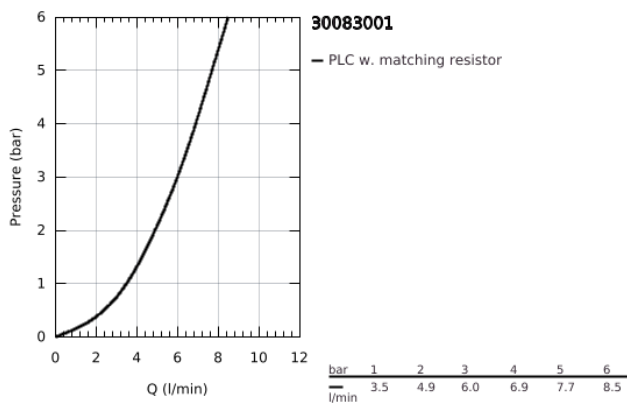

## 30 083 001 GROHE RED DUO MONOCOMANDO DE LAVA-LOUÇA COM BOILER TAMANHO M

### DESCRIÇÃO DO PRODUTO

- Colour: cromado
- Composto por:
- Monocomando de cozinha GROHE Red Duo
- 1 furo para instalação
- Bica em C
- GROHE ChildLock pressionar o botão para obter água a ferver
- Certificação TÜV tripla segurança eletrónica contra possíveis acidentes ao ativar a água a ferver
- Acabamento GROHE LongLife
- Cartucho de discos cerâmicos GROHE SilkMove 28 mm
- insulated tubular spout, swivel area 150°
- Instalação com duas vias
- Ligações flexíveis
- Conexão para o boiler GROHE Red
- Boiler GROHE Red tamanho M
- Reservatório para água quente e a ferver
- 3 litros de água a ferver a 100° C
- 4 litros de capacidade total
- Pressão: 1 - 7 bar
- Com ligações flexíveis e ligação para a água a ferver
- Aprovado pela CE
- Energia: 230 V 50 Hz
- Consumo: 2100 W
- Consumo em standby: 15 W
- Eficiência energética classe A
- Filtro GROHE Blue Tamanho S
- Proteção anti calcário para o boiler
- Capacidade de 600 l a 20° dKH
- Unidade de medição de caudal