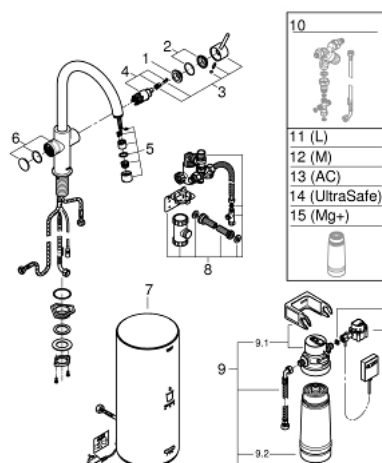

30 079 DC1 GROHE RED DUO MONOCOMANDO DE LAVA-LOUÇA COM BOILER TAMANHO L

PEÇAS DE REPOSIÇÃO , agosto 2013 – now

- 1: casquilho roscado (Spare part-nr. 07419000)
- 2: Calota (desde 1999) (Spare part-nr. 46581DC0)
- 3: Manípulo e tampa (Spare part-nr. 46957DC0)
- 4: Cartucho (Spare part-nr. 46580000)
- 5: Controlador de fluxo (Spare part-nr. 48370DC0)
- 6: unidade de comando (Spare part-nr. 46997DC0)
- 7: GROHE Red II caldeira L EU (Spare part-nr. 40831001)
- 8: Grupo de segurança (Spare part-nr. 48371000)
- 9: Conjunto de filtro Tamanho S (Spare part-nr. 40438001)
- 9.1: Cabeça do filtro (Spare part-nr. 64508001)
- 9.2: Filtro tamanho S (Spare part-nr. 40404001)
- 10: Válvula de mistura (Spare part-nr. 40841001)*
- 11: Filtro tamanho L (Spare part-nr. 40412001)*
- 12: Filtro tamanho M (Spare part-nr. 40430001)*
- 13: Filtro com carbono ativado (Spare part-nr. 40547001)*
- 14: Filtro UltraSafe (Spare part-nr. 40575001)*
- 15: Magnésio+ filtro (Spare part-nr. 40691001)*