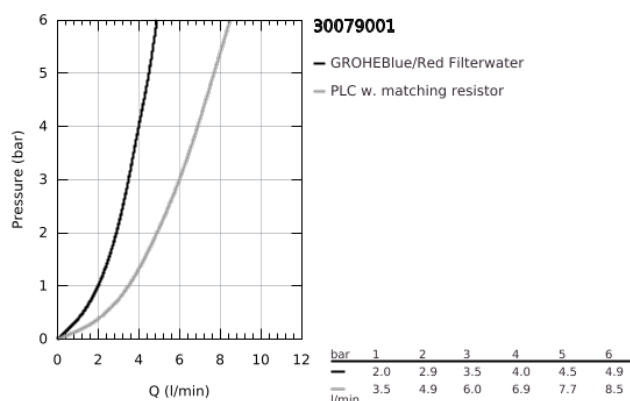

## 30 079 001 GROHE RED DUO MONOCOMANDO DE LAVA-LOUÇA COM BOILER TAMANHO L

### DESCRIÇÃO DO PRODUTO

- Colour: cromado
- Composto por:
  - Monocomando de cozinha GROHE Red Duo
  - 1 furo para instalação
  - Bica em C
  - GROHE ChildLock pressionar o botão para obter água a ferver
  - Certificação TÜV tripla segurança eletrónica contra possíveis acidentes ao ativar a água a ferver
  - Acabamento GROHE LongLife
  - Cartucho de discos cerâmicos GROHE SilkMove 28 mm
  - insulated tubular spout, swivel area 150°
  - Instalação com duas vias
  - Ligações flexíveis
  - Conexão para o boiler GROHE Red
  - Boiler GROHE Red tamanho L
  - Reservatório para água quente e a ferver
  - 5,5 litros de água a ferver a 100° C
  - 7 litros de capacidade total
  - Pressão: 1 - 7 bar
  - Com ligações flexíveis e ligação para a água a ferver
  - Aprovado pela CE
  - Energia: 230 V 50 Hz
  - Consumo: 2100 W
  - Consumo em standby: 15 W
  - Eficiência energética classe A
  - Filtro GROHE Blue Tamanho S
  - Proteção anti calcário para o boiler
  - Capacidade de 600 l a 20° dKH
  - Unidade de medição de caudal