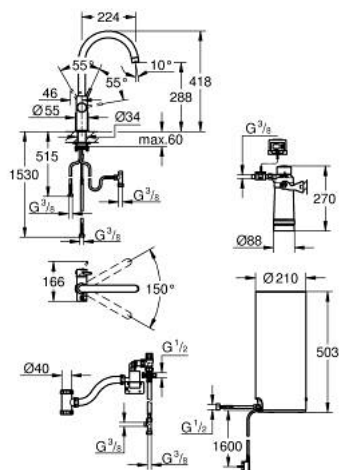

## 30 079 001 GROHE RED DUO MONOCOMANDO DE LAVA-LOUÇA COM BOILER TAMANHO L

### PEÇAS DE REPOSIÇÃO , agosto 2013 – now

- 1: casquilho roscado (Spare part-nr. 07419000)
- 2: Calota (desde 1999) (Spare part-nr. 46581000)
- 3: Manípulo e tampa (Spare part-nr. 46957000)
- 4: Cartucho (Spare part-nr. 46580000)
- 5: Controlador de fluxo (Spare part-nr. 48370000)
- 6: unidade de comando (Spare part-nr. 46997000)
- 7: GROHE Red II caldeira L EU (Spare part-nr. 40831001)
- 8: Grupo de segurança (Spare part-nr. 48371000)
- 9: Conjunto de filtro Tamanho S (Spare part-nr. 40438001)
- 9.1: Cabeça do filtro (Spare part-nr. 64508001)
- 9.2: Filtro tamanho S (Spare part-nr. 40404001)
- 10: Válvula de mistura (Spare part-nr. 40841001)\*
- 11: Filtro tamanho L (Spare part-nr. 40412001)\*
- 12: Filtro tamanho M (Spare part-nr. 40430001)\*
- 13: Filtro com carbono ativado (Spare part-nr. 40547001)\*
- 14: Filtro UltraSafe (Spare part-nr. 40575001)\*
- 15: Magnésio+ filtro (Spare part-nr. 40691001)\*