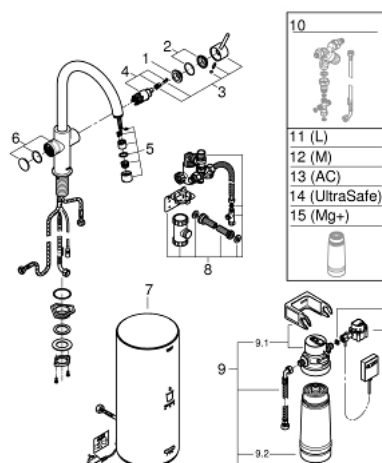

### DESCRIÇÃO DO PRODUTO

- Colour: cromado
- Composto por:
  - Monocomando de cozinha GROHE Red Duo
  - 1 furo para instalação
  - Bica em C
  - GROHE ChildLock pressionar o botão para obter água a ferver
  - Certificação TÜV tripla segurança eletrónica contra possíveis acidentes ao ativar a água a ferver
  - Acabamento GROHE LongLife
  - Cartucho de discos cerâmicos GROHE SilkMove 28 mm
  - insulated tubular spout, swivel area 150°
  - Instalação com duas vias
  - Ligações flexíveis
  - Conexão para o boiler GROHE Red
  - Boiler GROHE Red tamanho L
  - Reservatório para água quente e a ferver
  - 5,5 litros de água a ferver a 100° C
  - 7 litros de capacidade total
  - Pressão: 1 - 7 bar
  - Com ligações flexíveis e ligação para a água a ferver
  - Aprovado pela CE
  - Energia: 230 V 50 Hz
  - Consumo: 2100 W
  - Consumo em standby: 15 W
  - Eficiência energética classe A
  - Filtro GROHE Blue Tamanho S
  - Proteção anti calcário para o boiler
  - Capacidade de 600 l a 20° dKH
  - Unidade de medição de caudal

### PEÇAS DE REPOSIÇÃO , agosto 2013 – now

- 1: casquilho roscado (Spare part-nr. 07419000)
- 2: Calota (desde 1999) (Spare part-nr. 46581000)
- 3: Manípulo e tampa (Spare part-nr. 46957000)
- 4: Cartucho (Spare part-nr. 46580000)
- 5: Controlador de fluxo (Spare part-nr. 48370000)
- 6: unidade de comando (Spare part-nr. 46997000)
- 7: GROHE Red II caldeira L EU (Spare part-nr. 40831001)
- 8: Grupo de segurança (Spare part-nr. 48371000)
- 9: Conjunto de filtro Tamanho S (Spare part-nr. 40438001)
- 9.1: Cabeça do filtro (Spare part-nr. 64508001)
- 9.2: Filtro tamanho S (Spare part-nr. 40404001)
- 10: Válvula de mistura (Spare part-nr. 40841001)\*
- 11: Filtro tamanho L (Spare part-nr. 40412001)\*
- 12: Filtro tamanho M (Spare part-nr. 40430001)\*
- 13: Filtro com carbono ativado (Spare part-nr. 40547001)\*
- 14: Filtro UltraSafe (Spare part-nr. 40575001)\*
- 15: Magnésio+ filtro (Spare part-nr. 40691001)\*