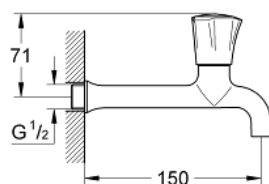

30 064 001 COSTA L TORNEIRA DE PAREDE 1/2"

DESCRIÇÃO DO PRODUTO

- Colour: cromado
- Manipulo metálico
- Montagem na parede
- Enroscável
- Indicador azul
- Acabamento GROHE LongLife
- Castelos de longa duração
- Perlator com saída laminar
- Comprimento 150 mm
- Caudal máximo (a 1 bar): 31 l/min

30 064 001 COSTA L TORNEIRA DE PAREDE 1/2"

PEÇAS DE REPOSIÇÃO , junho 2007 – now

1: Manipulo (Spare part-nr. 45994000)

1.1: peça de encaixe (Spare part-nr. 0538600M)

2: Castelo 1/2" (Spare part-nr. 07146000)