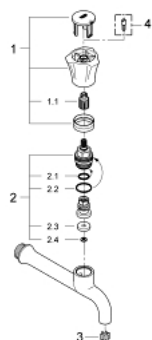

30 064 001 COSTA L TORNEIRA DE PAREDE 1/2"

DESCRIÇÃO DO PRODUTO

- Colour: cromado
- Manipulo metálico
- Montagem na parede
- Enroscável
- Indicador azul
- Acabamento GROHE LongLife
- Castelos de longa duração
- Perlator com saída laminar
- Comprimento 150 mm
- Caudal máximo (a 1 bar): 31 l/min

30 064 001 COSTA L TORNEIRA DE PAREDE 1/2"

PEÇAS DE REPOSIÇÃO , junho 2007 – now

1: Manipulo (Spare part-nr. 45994000)

1.1: peça de encaixe (Spare part-nr. 0538600M)

2: Castelo 1/2" (Spare part-nr. 07146000)

2.1: o'ring (Spare part-nr. 0128300M)

2.2: o'ring (Spare part-nr. 0392400M)

2.3: Obturador 1/2" (Spare part-nr. 0529100M)

3: Perlator tipo "Mousseur" (Spare part-nr. 0234500M)

4: Parafuso Costa/Avina (Spare part-nr. 48013000)*