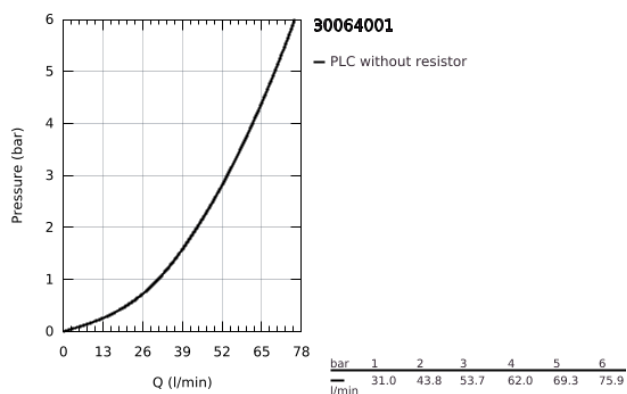

30 064 001 COSTA L TORNEIRA DE PAREDE 1/2"

DESCRIÇÃO DO PRODUTO

- Colour: cromado
- Manipulo metálico
- Montagem na parede
- Enroscável
- Indicador azul
- Acabamento GROHE LongLife
- Castelos de longa duração
- Perlator com saída laminar
- Comprimento 150 mm
- Caudal máximo (a 1 bar): 31 l/min