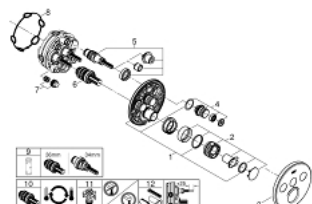

29 904 LS0 GROHTHERM SMARTCONTROL TERMOSTÁTICA ENCASTRÁVEL COM 3 SAÍDAS

DESCRIÇÃO DO PRODUTO

- Colour: moon white/cromado
- Elemento exterior para GROHE Rapido SmartBox (35 600/35 604)
- Acabamento GROHE LongLife
- SmartControl pressionar para LIGAR-DESLIGAR, rodar para ajustar o caudal
- Símbolos permutáveis
- Cartucho compacto GROHE TurboStat com termoelemento em cera
- GROHE ProGrip manípulo com relevo
- Limitador de temperatura GROHE SafeStop 38°C
- GROHE SafeStop Plus (opcional) limitador de temperatura a 43°C / 46°C
- Filtros anti-sujidade e válvulas anti-retorno
- Diferentes saídas funcionam simultaneamente
- Placa de cobertura em vidro acrílico branco lunar
- Sem conjunto de pré-montagem 35 600/35 604 (encomendar separadamente)
- Desempenho de fluxo: Saída A = 23 l/min Saída B = 27 l/min Saída C = 23 l/min Saída A + B = 33 l/min Saída A + B + C = 36 l/min

29 904 LS0 GROHTHERM SMARTCONTROL TERMOSTÁTICA ENCASTRÁVEL COM 3 SAÍDAS

PEÇAS DE REPOSIÇÃO , setembro 2016 – now

- 1: placa de fixação (Spare part-nr. 48362000)
- 2: Manípulo de controlo da temperatura (Spare part-nr. 49029000)
- 2.1: Tampa (Spare part-nr. 1015030000)
- 2.2: handle adaptor (Spare part-nr. 1015059990)
- 3: Espelho (Spare part-nr. 49036LS0)
- 4: botão de accionamento (Spare part-nr. 48361000)
- 4.1: pushbutton (Spare part-nr. 14077000)
- 5: Cartucho (Spare part-nr. 48359000)
- 5.1: fuso (Spare part-nr. 49088000)
- 6: Termoelemento de 3/4" (Spare part-nr. 49028000)
- 7: válvula anti-retorno (Spare part-nr. 47979000)
- 8: Obturador 1/2" (Spare part-nr. 48360000)
- 9: Chave de caixa (Spare part-nr. 49059000)*
- 10: Cartucho GROHE TurboStat 3/4" (Spare part-nr. 49003000)*
- 11: Paragens de serviço (Spare part-nr. 1405300M)*
- 12: Extensão universal para monocomandos, 25 mm (Spare part-nr. 14048000)