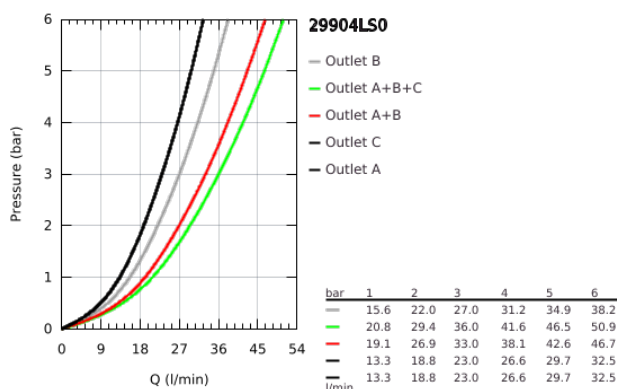

29 904 LS0 GROHTHERM SMARTCONTROL TERMOSTÁTICA ENCASTRÁVEL COM 3 SAÍDAS

DESCRIÇÃO DO PRODUTO

- Colour: moon white/cromado
- Elemento exterior para GROHE Rapido SmartBox (35 600/35 604)
- Acabamento GROHE LongLife
- SmartControl pressionar para LIGAR-DESLIGAR, rodar para ajustar o caudal
- Símbolos permutáveis
- Cartucho compacto GROHE TurboStat com termoelemento em cera
- GROHE ProGrip manípulo com relevo
- Limitador de temperatura GROHE SafeStop 38°C
- GROHE SafeStop Plus (opcional) limitador de temperatura a 43°C / 46°C
- Filtros anti-sujidade e válvulas anti-retorno
- Diferentes saídas funcionam simultaneamente
- Placa de cobertura em vidro acrílico branco lunar
- Sem conjunto de pré-montagem 35 600/35 604 (encomendar separadamente)
- Desempenho de fluxo: Saída A = 23 l/min Saída B = 27 l/min Saída C = 23 l/min Saída A + B = 33 l/min Saída A + B + C = 36 l/min

29 904 LS0 GROHTHERM SMARTCONTROL TERMOSTÁTICA ENCASTRÁVEL COM 3 SAÍDAS

PEÇAS DE REPOSIÇÃO , setembro 2016 – now

- 1: placa de fixação (Spare part-nr. 48362000)
- 2: Manípulo de controlo da temperatura (Spare part-nr. 49029000)
- 2.1: Tampa (Spare part-nr. 1015030000)
- 2.2: handle adaptor (Spare part-nr. 1015059990)
- 3: Espelho (Spare part-nr. 49036LS0)
- 4: botão de accionamento (Spare part-nr. 48361000)
- 4.1: pushbutton (Spare part-nr. 14077000)
- 5: Cartucho (Spare part-nr. 48359000)
- 5.1: fuso (Spare part-nr. 49088000)
- 6: Termoelemento de 3/4" (Spare part-nr. 49028000)
- 7: válvula anti-retorno (Spare part-nr. 47979000)
- 8: Obturador 1/2" (Spare part-nr. 48360000)
- 9: Chave de caixa (Spare part-nr. 49059000)*
- 10: Cartucho GROHE TurboStat 3/4" (Spare part-nr. 49003000)*
- 11: Paragens de serviço (Spare part-nr. 1405300M)*
- 12: Extensão universal para monocomandos, 25 mm (Spare part-nr. 14048000)