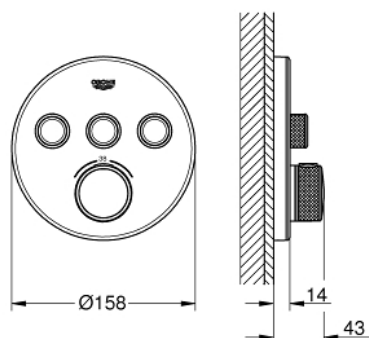

29 904 LS0 GROHTHERM SMARTCONTROL TERMOSTÁTICA ENCASTRÁVEL COM 3 SAÍDAS

DESCRIÇÃO DO PRODUTO

- Colour: moon white/cromado
- Elemento exterior para GROHE Rapido SmartBox (35 600/35 604)
- Acabamento GROHE LongLife
- SmartControl pressionar para LIGAR-DESLIGAR, rodar para ajustar o caudal
- Símbolos permutáveis
- Cartucho compacto GROHE TurboStat com termoelemento em cera
- GROHE ProGrip manípulo com relevo
- Limitador de temperatura GROHE SafeStop 38°C
- GROHE SafeStop Plus (opcional) limitador de temperatura a 43°C / 46°C
- Filtros anti-sujidade e válvulas anti-retorno
- Diferentes saídas funcionam simultaneamente
- Placa de cobertura em vidro acrílico branco lunar
- Sem conjunto de pré-montagem 35 600/35 604 (encomendar separadamente)
- Desempenho de fluxo: Saída A = 23 l/min Saída B = 27 l/min Saída C = 23 l/min Saída A + B = 33 l/min Saída A + B + C = 36 l/min

29 904 LS0 GROHTHERM SMARTCONTROL TERMOSTÁTICA ENCASTRÁVEL COM 3 SAÍDAS

PEÇAS DE REPOSIÇÃO , setembro 2016 – now

- 1: placa de fixação (Spare part-nr. 48362000)
- 2: Manípulo de controlo da temperatura (Spare part-nr. 49029000)
- 2.1: Tampa (Spare part-nr. 1015030000)
- 2.2: handle adaptor (Spare part-nr. 1015059990)
- 3: Espelho (Spare part-nr. 49036LS0)
- 4: botão de accionamento (Spare part-nr. 48361000)
- 4.1: pushbutton (Spare part-nr. 14077000)
- 5: Cartucho (Spare part-nr. 48359000)
- 5.1: fuso (Spare part-nr. 49088000)
- 6: Termoelemento de 3/4" (Spare part-nr. 49028000)
- 7: válvula anti-retorno (Spare part-nr. 47979000)
- 8: Obturador 1/2" (Spare part-nr. 48360000)
- 9: Chave de caixa (Spare part-nr. 49059000)*
- 10: Cartucho GROHE TurboStat 3/4" (Spare part-nr. 49003000)*
- 11: Paragens de serviço (Spare part-nr. 1405300M)*
- 12: Extensão universal para monocomandos, 25 mm (Spare part-nr. 14048000)