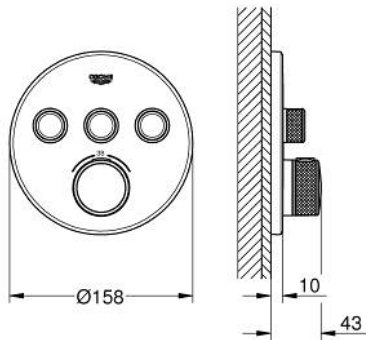

29 508 KF0 GROHTHERM SMARTCONTROL TERMOSTÁTICA ENCASTRÁVEL COM 3 SAÍDAS

DESCRIÇÃO DO PRODUTO

- Colour: phantom black
- Elemento exterior para GROHE Rapido SmartBox (35 600/35 604)
- SmartControl pressionar para LIGAR-DESLIGAR, rodar para ajustar o caudal
- Símbolos permutáveis
- Cartucho compacto GROHE TurboStat com termoelemento em cera
- GROHE ProGrip manípulo com relevo
- Limitador de temperatura GROHE SafeStop 38°C
- GROHE SafeStop Plus (opcional) limitador de temperatura a 43°C / 46°C
- Filtros anti-sujidade e válvulas anti-retorno
- Diferentes saídas funcionam simultaneamente
- Sem conjunto de pré-montagem 35 600/35 604 (encomendar separadamente)
- Desempenho de fluxo: Saída A = 23 l/min Saída B = 27 l/min Saída C = 23 l/min Saída A + B = 33 l/min Saída A + B + C = 36 l/min
- Edição Profissional