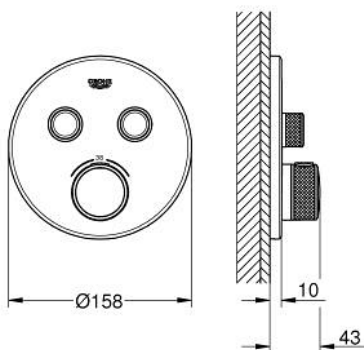

29 507 KF0 GROHTHERM SMARTCONTROL TERMOSTÁTICA ENCASTRÁVEL COM 2 SAÍDAS

DESCRIÇÃO DO PRODUTO

- Colour: phantom black
- Elemento exterior para GROHE Rapido SmartBox (35 600/35 604)
- SmartControl pressionar para LIGAR-DESLIGAR, rodar para ajustar o caudal
- Símbolos permutáveis
- Cartucho compacto GROHE TurboStat com termoelemento em cera
- GROHE ProGrip manípulo com relevo
- Limitador de temperatura GROHE SafeStop 38°C
- GROHE SafeStop Plus (opcional) limitador de temperatura a 43°C / 46°C
- Filtros anti-sujidade e válvulas anti-retorno
- Diferentes saídas funcionam simultaneamente
- Sem conjunto de pré-montagem 35 600/35 604 (encomendar separadamente)
- Desempenho de fluxo: Saída B = 24 l/min Saída C = 26 l/min Saída B+C = 29 l/min
- Edição Profissional