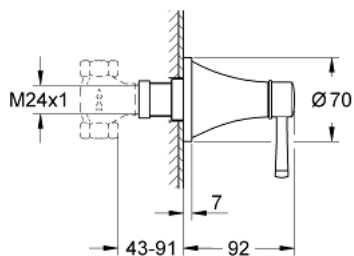

29 420 DA0 GRANDERA ELEMENTO EXTERIOR DE TORNEIRA DE PASSAGEM

DESCRIÇÃO DO PRODUTO

- Colour: warm sunset
- Elemento exterior
- GROHE Rapido C 35 028 000
- Parte interior necessária ref. (29 032 000)
- Acabamento GROHE LongLife
- Profundidade encastrável 43 - 91 mm
- Para usar com válvula encastrável (35 029)

29 420 DA0 GRANDERA ELEMENTO EXTERIOR DE TORNEIRA DE PASSAGEM

PEÇAS DE REPOSIÇÃO , outubro 2021 – now

1: Grandera manipul (Spare part-nr. 48610DA0)

2: extensão do fuso (Spare part-nr. 45988000)