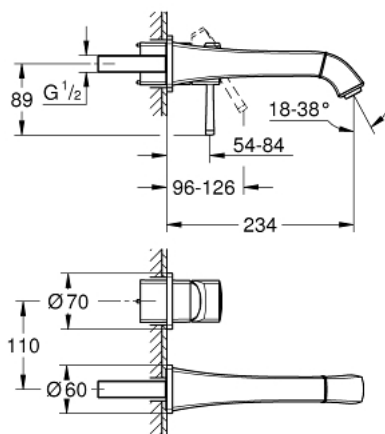

29 417 IG0 GRANDERA MONOCOMANDO DE LAVATÓRIO (2 FUROS) TAMANHO L

DESCRIÇÃO DO PRODUTO

- Colour: crom/ouro
- Montagem na parede
- Sem elemento encastrável
- Elemento exterior para 23 319 000
- Acabamento GROHE LongLife
- GROHE EcoJoy para menor consumo e jato perfeito
- Caudal máximo (a 3 bar): 5 l/min
- GROHE AquaGuide com mousseur regulável
- Comprimento 234 mm

29 417 IG0 GRANDERA MONOCOMANDO DE LAVATÓRIO (2 FUROS) TAMANHO L

PEÇAS DE REPOSIÇÃO , outubro 2021 – now

- 1: Manipulo e tampa (Spare part-nr. 46833IG0)
- 2: Perlator tipo "Mousseur" (Spare part-nr. 46837000)
- 3: Prolongamento (Spare part-nr. 46627000)*