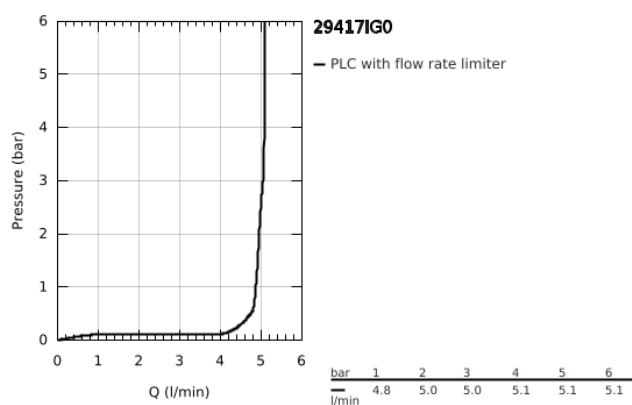

29 417 IG0 GRANDERA MONOCOMANDO DE LAVATÓRIO (2 FUROS) TAMANHO L

DESCRIÇÃO DO PRODUTO

- Colour: crom/ouro
- Montagem na parede
- Sem elemento encastrável
- Elemento exterior para 23 319 000
- Acabamento GROHE LongLife
- GROHE EcoJoy para menor consumo e jato perfeito
- Caudal máximo (a 3 bar): 5 l/min
- GROHE AquaGuide com mousseur regulável
- Comprimento 234 mm

29 417 IG0 GRANDERA MONOCOMANDO DE LAVATÓRIO (2 FUROS) TAMANHO L

PEÇAS DE REPOSIÇÃO , outubro 2021 – now

- 1: Manipulo e tampa (Spare part-nr. 46833IG0)
- 2: Perlator tipo "Mousseur" (Spare part-nr. 46837000)
- 3: Prolongamento (Spare part-nr. 46627000)*