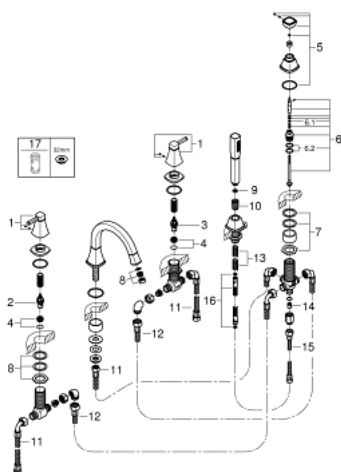

29 415 IG0 GRANDERA COMBINAÇÃO DE BANHEIRA E DUCHE (5 FUROS)

DESCRIÇÃO DO PRODUTO

- Colour: crom/ouro
- Acabamento GROHE LongLife
- Composto por:
- Castelos de discos cerâmicos 1/2", 90°
- Manipulo monocomando
- Bica com mousseur e inversor bica/duche
- Chuveiro de mão 7,6l Grandera
- Bicha metálica de 2 m
- Ligações flexíveis
- Válvulas anti-retorno
- Pode ser utilizado com 29 037 000

29 415 IG0 GRANDERA COMBINAÇÃO DE BANHEIRA E DUCHE (5 FUROS)

PEÇAS DE REPOSIÇÃO , outubro 2021 – now

- 1: Grandera par de manipulou azul/vermelho (Spare part-nr. 483251G0)
- 2: Castelo de discos cerâmicos 3/4" (Spare part-nr. 45888000)
- 3: Castelo de discos cerâmicos 3/4" (Spare part-nr. 45887000)
- 4: Sede 3/4" (Spare part-nr. 45345000)
- 5: Manipulo regulador com Aquadimmer (Spare part-nr. 482161G0)
- 6: Inversor (Spare part-nr. 45443000)
- 6.1: o'ring (Spare part-nr. 0128300M)
- 6.2: o'ring (Spare part-nr. 0120500M)
- 7: conjunto de montagem (Spare part-nr. 45444000)
- 8: Perlator tipo "Mousseur" (Spare part-nr. 13952G00)
- 9: filtro (Spare part-nr. 0700200M)
- 10: porca cônica (Spare part-nr. 08864000)
- 11: Bicha flexível: entradas de água fria e quente
Para Lineare 32 115, 33 848, Europlus
Eurodisc, Essence, Eurostyle, Concetto, Eurosmart. (Spare part-nr. 48018000)
- 12: Bicha flexível: entradas de água fria e quente
Para Lineare 32 115, 33 848, Europlus
Eurodisc, Essence, Eurostyle, Concetto, Eurosmart. (Spare part-nr. 48019000)
- 13: Mola (Spare part-nr. 00869000)
- 14: Sede 1/2" (Spare part-nr. 08565000)
- 15: Bicha flexível: entradas de água fria e quente
Para Lineare 32 115, 33 848, Europlus
Eurodisc, Essence, Eurostyle, Concetto, Eurosmart. (Spare part-nr. 07300000)
- 16: Flexível metálico (Spare part-nr. 28146000)
- 17: Chave de caixa (Spare part-nr. 19332000)*