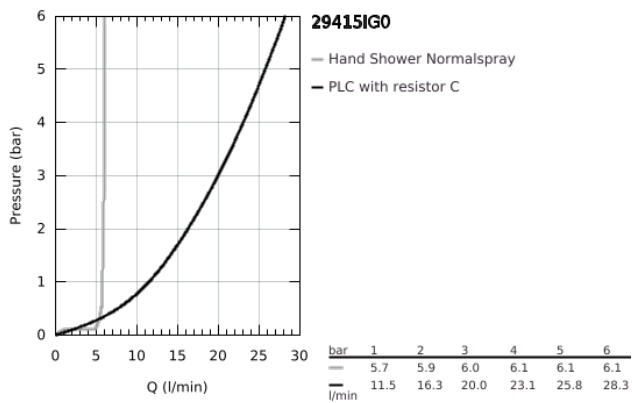

29 415 IG0 GRANDERA COMBINAÇÃO DE BANHEIRA E DUCHE (5 FUROS)

DESCRIÇÃO DO PRODUTO

- Colour: crom/ouro
- Acabamento GROHE LongLife
- Composto por:
- Castelos de discos cerâmicos 1/2", 90°
- Manipulo monocomando
- Bica com mousseur e inversor bica/duche
- Chuveiro de mão 7,6l Grandera
- Bicha metálica de 2 m
- Ligações flexíveis
- Válvulas anti-retorno
- Pode ser utilizado com 29 037 000

29 415 IG0 GRANDERA COMBINAÇÃO DE BANHEIRA E DUCHE (5 FUROS)

PEÇAS DE REPOSIÇÃO , outubro 2021 – now

- 1: Grandera par de manipulou azul/vermelho (Spare part-nr. 483251G0)
- 2: Castelo de discos cerâmicos 3/4" (Spare part-nr. 45888000)
- 3: Castelo de discos cerâmicos 3/4" (Spare part-nr. 45887000)
- 4: Sede 3/4" (Spare part-nr. 45345000)
- 5: Manipulo regulador com Aquadimmer (Spare part-nr. 482161G0)
- 6: Inversor (Spare part-nr. 45443000)
- 6.1: o'ring (Spare part-nr. 0128300M)
- 6.2: o'ring (Spare part-nr. 0120500M)
- 7: conjunto de montagem (Spare part-nr. 45444000)
- 8: Perlator tipo "Mousseur" (Spare part-nr. 13952G00)
- 9: filtro (Spare part-nr. 0700200M)
- 10: porca cônica (Spare part-nr. 08864000)
- 11: Bicha flexível: entradas de água fria e quente
Para Lineare 32 115, 33 848, Europlus
Eurodisc, Essence, Eurostyle, Concetto, Eurosmart. (Spare part-nr. 48018000)
- 12: Bicha flexível: entradas de água fria e quente
Para Lineare 32 115, 33 848, Europlus
Eurodisc, Essence, Eurostyle, Concetto, Eurosmart. (Spare part-nr. 48019000)
- 13: Mola (Spare part-nr. 00869000)
- 14: Sede 1/2" (Spare part-nr. 08565000)
- 15: Bicha flexível: entradas de água fria e quente
Para Lineare 32 115, 33 848, Europlus
Eurodisc, Essence, Eurostyle, Concetto, Eurosmart. (Spare part-nr. 07300000)
- 16: Flexível metálico (Spare part-nr. 28146000)
- 17: Chave de caixa (Spare part-nr. 19332000)*