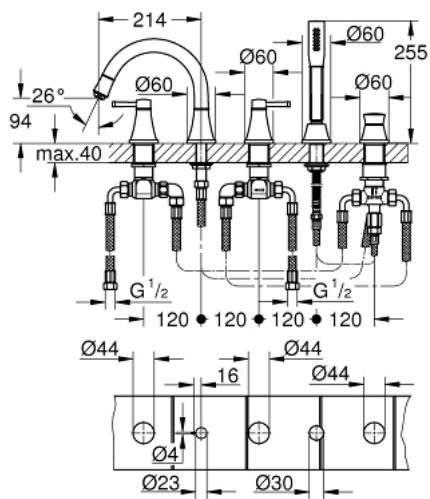

29 415 IG0 GRANDERA COMBINAÇÃO DE BANHEIRA E DUCHE (5 FUROS)

DESCRIÇÃO DO PRODUTO

- Colour: crom/ouro
- Acabamento GROHE LongLife
- Composto por:
- Castelos de discos cerâmicos 1/2", 90°
- Manipulo monocomando
- Bica com mousseur e inversor bica/duche
- Chuveiro de mão 7,6l Grandera
- Bicha metálica de 2 m
- Ligações flexíveis
- Válvulas anti-retorno
- Pode ser utilizado com 29 037 000

29 415 IG0 GRANDERA COMBINAÇÃO DE BANHEIRA E DUCHE (5 FUROS)

PEÇAS DE REPOSIÇÃO , outubro 2021 – now

- 1: Grandera par de manipulou azul/vermelho (Spare part-nr. 483251G0)
- 2: Castelo de discos cerâmicos 3/4" (Spare part-nr. 45888000)
- 3: Castelo de discos cerâmicos 3/4" (Spare part-nr. 45887000)
- 4: Sede 3/4" (Spare part-nr. 45345000)
- 5: Manipulo regulador com Aquadimmer (Spare part-nr. 482161G0)
- 6: Inversor (Spare part-nr. 45443000)
- 6.1: o'ring (Spare part-nr. 0128300M)
- 6.2: o'ring (Spare part-nr. 0120500M)
- 7: conjunto de montagem (Spare part-nr. 45444000)
- 8: Perlator tipo "Mousseur" (Spare part-nr. 13952G00)
- 9: filtro (Spare part-nr. 0700200M)
- 10: porca cônica (Spare part-nr. 08864000)
- 11: Bicha flexível: entradas de água fria e quente
Para Lineare 32 115, 33 848, Europlus
Eurodisc, Essence, Eurostyle, Concetto, Eurosmart. (Spare part-nr. 48018000)
- 12: Bicha flexível: entradas de água fria e quente
Para Lineare 32 115, 33 848, Europlus
Eurodisc, Essence, Eurostyle, Concetto, Eurosmart. (Spare part-nr. 48019000)
- 13: Mola (Spare part-nr. 00869000)
- 14: Sede 1/2" (Spare part-nr. 08565000)
- 15: Bicha flexível: entradas de água fria e quente
Para Lineare 32 115, 33 848, Europlus
Eurodisc, Essence, Eurostyle, Concetto, Eurosmart. (Spare part-nr. 07300000)
- 16: Flexível metálico (Spare part-nr. 28146000)
- 17: Chave de caixa (Spare part-nr. 19332000)*