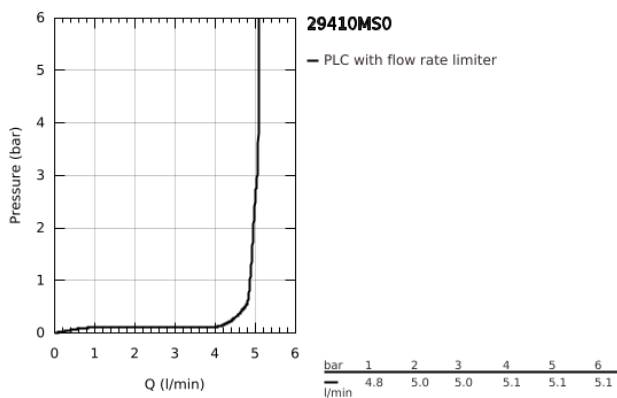

## 29 410 MS0 ATRIO MONOCOMANDO DE LAVATÓRIO (2 FUROS) JOYSTICK

### DESCRIÇÃO DO PRODUTO

- Colour: satin steel
- Sem conjunto de acabamento 23 429 (encomendar separadamente)
- Cartucho GROHE FeatherControl Joystick
- Acabamento GROHE LongLife
- GROHE EcoJoy para menor consumo e jato perfeito
- Caudal máximo (a 3 bar): 5 l/min
- Distância entre centros 110 mm
- Comprimento: 185 mm