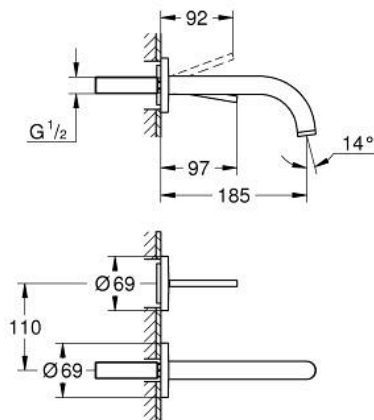

## 29 410 MS0 ATRIO MONOCOMANDO DE LAVATÓRIO (2 FUROS) JOYSTICK

### DESCRIÇÃO DO PRODUTO

- Colour: satin steel
- Sem conjunto de acabamento 23 429 (encomendar separadamente)
- Cartucho GROHE FeatherControl Joystick
- Acabamento GROHE LongLife
- GROHE EcoJoy para menor consumo e jato perfeito
- Caudal máximo (a 3 bar): 5 l/min
- Distância entre centros 110 mm
- Comprimento: 185 mm