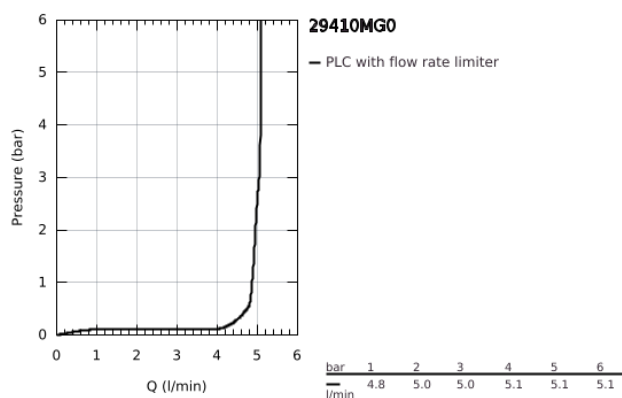

29 410 MG0 ATRIO MONOCOMANDO DE LAVATÓRIO (2 FUROS) JOYSTICK

DESCRIÇÃO DO PRODUTO

- Colour: satin graphite
- Sem conjunto de acabamento 23 429 (encomendar separadamente)
- Cartucho GROHE FeatherControl Joystick
- Acabamento GROHE LongLife
- GROHE EcoJoy para menor consumo e jato perfeito
- Caudal máximo (a 3 bar): 5 l/min
- Distância entre centros 110 mm
- Comprimento: 185 mm