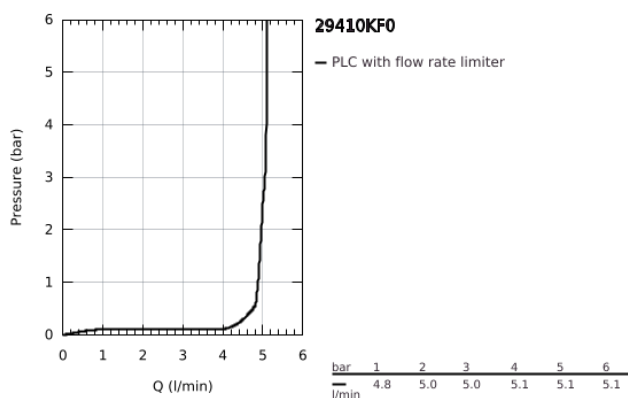

## 29 410 KF0 ATRIO MONOCOMANDO DE LAVATÓRIO (2 FUROS) JOYSTICK

### DESCRIÇÃO DO PRODUTO

- Colour: phantom black
- Sem conjunto de acabamento 23 429 (encomendar separadamente)
- Cartucho GROHE FeatherControl Joystick
- GROHE EcoJoy para menor consumo e jato perfeito
- Caudal máximo (a 3 bar): 5 l/min
- Distância entre centros 110 mm
- Comprimento: 185 mm