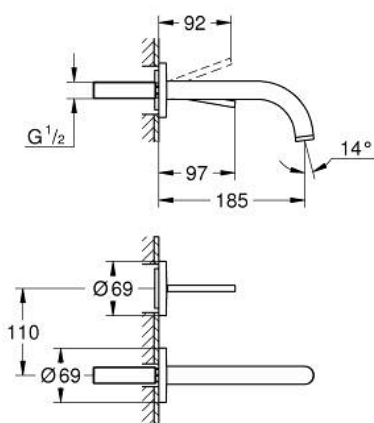

## 29 410 KF0 ATRIO MONOCOMANDO DE LAVATÓRIO (2 FUROS) JOYSTICK

### DESCRIÇÃO DO PRODUTO

- Colour: phantom black
- Sem conjunto de acabamento 23 429 (encomendar separadamente)
- Cartucho GROHE FeatherControl Joystick
- GROHE EcoJoy para menor consumo e jato perfeito
- Caudal máximo (a 3 bar): 5 l/min
- Distância entre centros 110 mm
- Comprimento: 185 mm