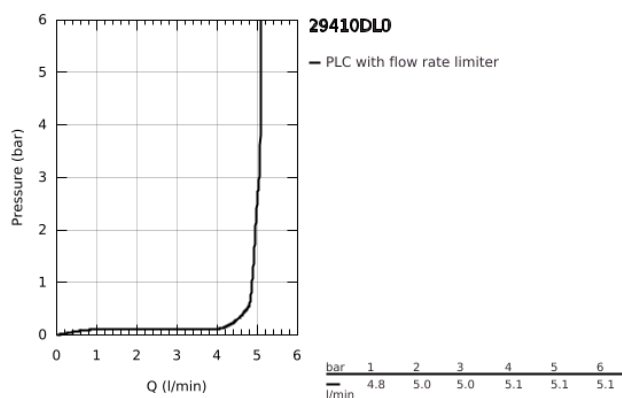

29 410 DL0 ATRIO MONOCOMANDO DE LAVATÓRIO (2 FUROS) JOYSTICK

DESCRIÇÃO DO PRODUTO

- Colour: brushed warm sunset
- Sem conjunto de acabamento 23 429 (encomendar separadamente)
- Cartucho GROHE FeatherControl Joystick
- Acabamento GROHE LongLife
- GROHE EcoJoy para menor consumo e jato perfeito
- Caudal máximo (a 3 bar): 5 l/min
- Distância entre centros 110 mm
- Comprimento: 185 mm