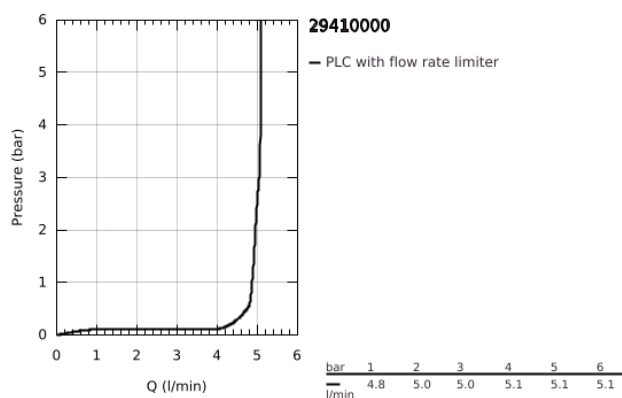

29 410 000 ATRIO MONOCOMANDO DE LAVATÓRIO (2 FUROS) JOYSTICK

DESCRIÇÃO DO PRODUTO

- Colour: cromado
- Sem conjunto de acabamento 23 429 (encomendar separadamente)
- Cartucho GROHE FeatherControl Joystick
- GROHE EcoJoy para menor consumo e jato perfeito
- Caudal máximo (a 3 bar): 5 l/min
- Distância entre centros 110 mm
- Comprimento: 185 mm