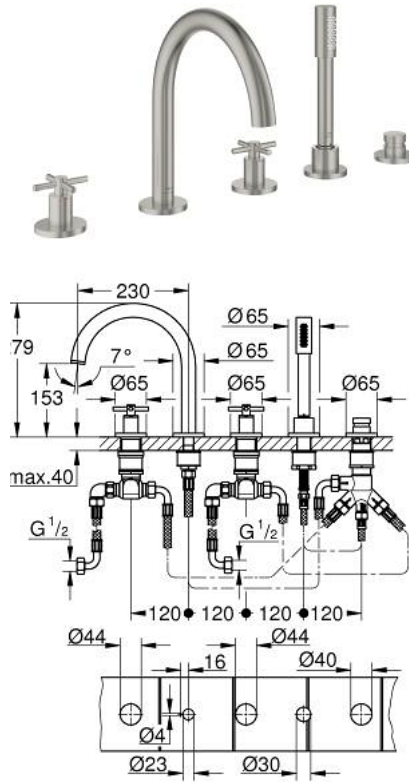

29 408 MS0 ATRIO COMBINAÇÃO DE BANHEIRA E DUCHE (5 FUROS)

DESCRIÇÃO DO PRODUTO

- Colour: satin steel
- Castelos de discos cerâmicos 1/2", 90°
- Acabamento GROHE LongLife
- Composto por:
- Com manípulos cruzados
- Bica com mousseur e inversor bica/duche
- Chuveiro de mão Rainshower Aqua Stick 6.5 l/min
- Bicha de chuveiro 2000 mm
- Ligações flexíveis
- Válvulas anti-retorno
- Pode ser utilizado com 29 037 002
- Dois conjuntos de tampas diferentes incluídos. Um conjunto com marcação "H" e "C" e outro conjunto sem marcação.