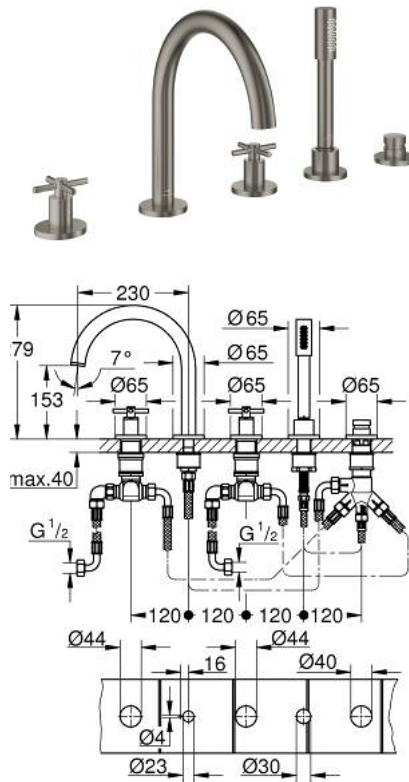

29 408 MG0 ATRIO COMBINAÇÃO DE BANHEIRA E DUCHE (5 FUROS)

DESCRIÇÃO DO PRODUTO

- Colour: satin graphite
- Castelos de discos cerâmicos 1/2", 90°
- Acabamento GROHE LongLife
- Composto por:
- Com manípulos cruzados
- Bica com mousseur e inversor bica/duche
- Chuveiro de mão Rainshower Aqua Stick 6.5 l/min
- Bicha de chuveiro 2000 mm
- Ligações flexíveis
- Válvulas anti-retorno
- Pode ser utilizado com 29 037 002
- Dois conjuntos de tampas diferentes incluídos. Um conjunto com marcação "H" e "C" e outro conjunto sem marcação.