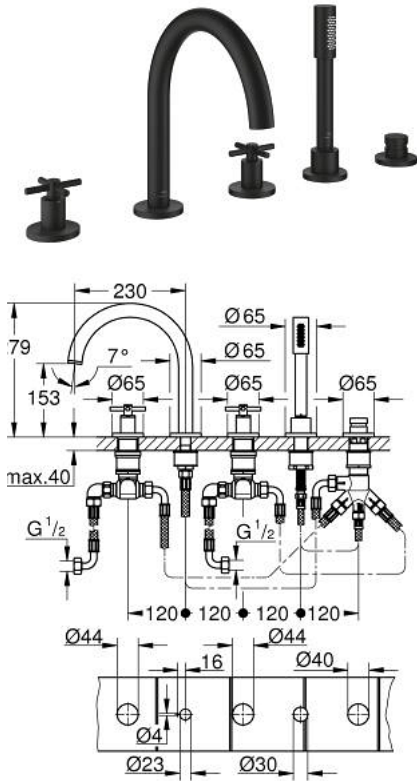

## 29 408 KF0 ATRIO COMBINAÇÃO DE BANHEIRA E DUCHE (5 FUROS)

### DESCRIÇÃO DO PRODUTO

- Colour: phantom black
- Castelos de discos cerâmicos 1/2", 90°
- Composto por:
- Com manípulos cruzados
- Bica com mousseur e inversor bica/duche
- Chuveiro de mão Rainshower Aqua Stick 6.5 l/min
- Bicha de chuveiro 2000 mm
- Ligações flexíveis
- Válvulas anti-retorno
- Pode ser utilizado com 29 037 002
- Dois conjuntos de tampas diferentes incluídos. Um conjunto com marcação "H" e "C" e outro conjunto sem marcação.

### PEÇAS DE REPOSIÇÃO , janeiro 2024 – now

- 1: Atrio manípulo de cruzeta (Spare part-nr. 14217KF0)
- 2: Espelho (Spare part-nr. 101351KF00)
- 3: Castelo de discos cerâmicos 3/4" (Spare part-nr. 45888000)
- 4: Sede 3/4" (Spare part-nr. 45345000)
- 5: conjunto de montagem (Spare part-nr. 45444000)
- 6: Bicha flexível: entradas de água fria e quente  
Para Lineare 32 115, 33 848, Europlus  
Eurodisc, Essence, Eurostyle, Concetto, Eurosmart. (Spare part-nr. 48019000)
- 7: Bica giratória 3/4" (Spare part-nr. 101350KF00)
- 7.1: Perlator tipo "Mousseur" (Spare part-nr. 13926000)
- 8: Bicha flexível: entradas de água fria e quente  
Para Lineare 32 115, 33 848, Europlus  
Eurodisc, Essence, Eurostyle, Concetto, Eurosmart. (Spare part-nr. 48018000)
- 9: Castelo de discos cerâmicos 3/4" (Spare part-nr. 45887000)
- 10: filtro (Spare part-nr. 0700200M)
- 11: porca cônica (Spare part-nr. 08864KU0)
- 12: Mola (Spare part-nr. 00869000)
- 13: Flexível metálico (Spare part-nr. 28146000)
- 14: Manípulo regulador com Aquadimmer (Spare part-nr. 48411KF0)
- 15: Inversor (Spare part-nr. 45443000)
- 15.1: o'ring (Spare part-nr. 0128300M)
- 15.2: o'ring (Spare part-nr. 0120500M)
- 16: Sede 1/2" (Spare part-nr. 08565000)
- 17: Bicha flexível: entradas de água fria e quente  
Para Lineare 32 115, 33 848, Europlus  
Eurodisc, Essence, Eurostyle, Concetto, Eurosmart. (Spare part-nr. 07300000)
- 18: Chave de caixa (Spare part-nr. 19332000)\*