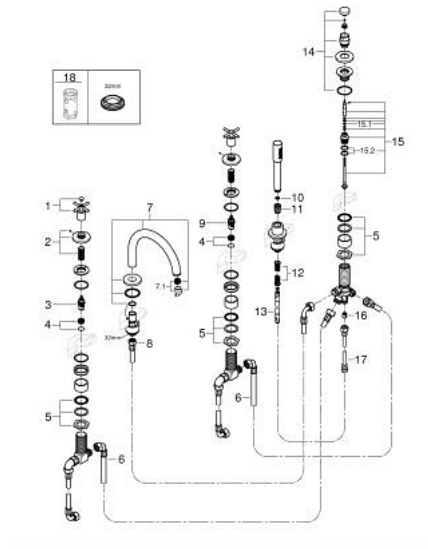

## 29 408 KF0 ATRIO COMBINAÇÃO DE BANHEIRA E DUCHE (5 FUROS)

### DESCRIÇÃO DO PRODUTO

- Colour: phantom black
- Castelos de discos cerâmicos 1/2", 90°
- Composto por:
- Com manípulos cruzados
- Bica com mousseur e inversor bica/duche
- Chuveiro de mão Rainshower Aqua Stick 6.5 l/min
- Bicha de chuveiro 2000 mm
- Ligações flexíveis
- Válvulas anti-retorno
- Pode ser utilizado com 29 037 002
- Dois conjuntos de tampas diferentes incluídos. Um conjunto com marcação "H" e "C" e outro conjunto sem marcação.

### PEÇAS DE REPOSIÇÃO , janeiro 2024 – now

- 1: Atrio manípulo de cruzeta (Spare part-nr. 14217KF0)
- 2: Espelho (Spare part-nr. 101351KF00)
- 3: Castelo de discos cerâmicos 3/4" (Spare part-nr. 45888000)
- 4: Sede 3/4" (Spare part-nr. 45345000)
- 5: conjunto de montagem (Spare part-nr. 45444000)
- 6: Bicha flexível: entradas de água fria e quente  
Para Lineare 32 115, 33 848, Europlus  
Eurodisc, Essence, Eurostyle, Concetto, Eurosmart. (Spare part-nr. 48019000)
- 7: Bica giratória 3/4" (Spare part-nr. 101350KF00)
- 7.1: Perlator tipo "Mousseur" (Spare part-nr. 13926000)
- 8: Bicha flexível: entradas de água fria e quente  
Para Lineare 32 115, 33 848, Europlus  
Eurodisc, Essence, Eurostyle, Concetto, Eurosmart. (Spare part-nr. 48018000)
- 9: Castelo de discos cerâmicos 3/4" (Spare part-nr. 45887000)
- 10: filtro (Spare part-nr. 0700200M)
- 11: porca cônica (Spare part-nr. 08864KU0)
- 12: Mola (Spare part-nr. 00869000)
- 13: Flexível metálico (Spare part-nr. 28146000)
- 14: Manípulo regulador com Aquadimmer (Spare part-nr. 48411KF0)
- 15: Inversor (Spare part-nr. 45443000)
- 15.1: o'ring (Spare part-nr. 0128300M)
- 15.2: o'ring (Spare part-nr. 0120500M)
- 16: Sede 1/2" (Spare part-nr. 08565000)
- 17: Bicha flexível: entradas de água fria e quente  
Para Lineare 32 115, 33 848, Europlus  
Eurodisc, Essence, Eurostyle, Concetto, Eurosmart. (Spare part-nr. 07300000)
- 18: Chave de caixa (Spare part-nr. 19332000)\*