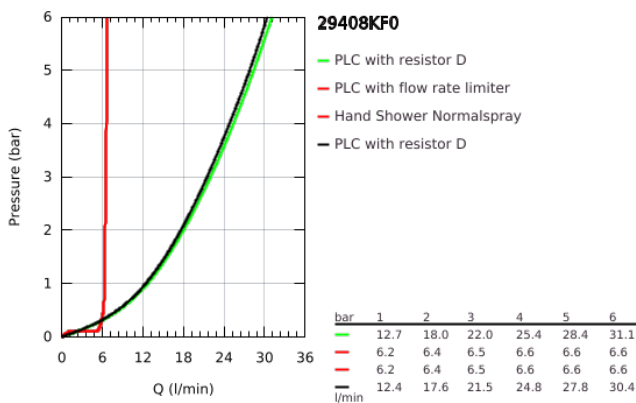

### DESCRIÇÃO DO PRODUTO

- Colour: phantom black
- Castelos de discos cerâmicos 1/2", 90°
- Composto por:
- Com manípulos cruzados
- Bica com mousseur e inversor bica/duche
- Chuveiro de mão Rainshower Aqua Stick 6.5 l/min
- Bicha de chuveiro 2000 mm
- Ligações flexíveis
- Válvulas anti-retorno
- Pode ser utilizado com 29 037 002
- Dois conjuntos de tampas diferentes incluídos. Um conjunto com marcação "H" e "C" e outro conjunto sem marcação.