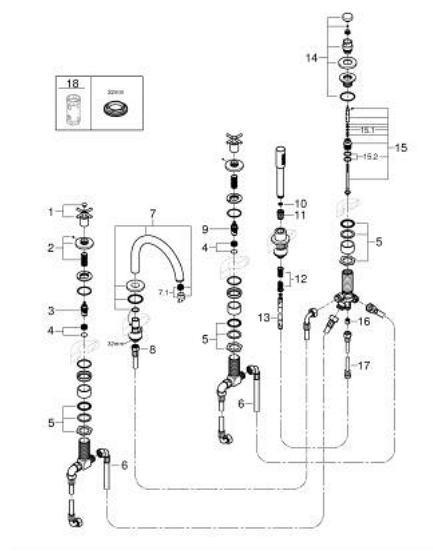

29 408 GN0 ATRIO COMBINAÇÃO DE BANHEIRA E DUCHE (5 FUROS)

PEÇAS DE REPOSIÇÃO , novembro 2022 – now

- 1: Atrio New manípulo de cruzeta (Spare part-nr. 14217GN0)
- 2: Espelho (Spare part-nr. 101351GN00)
- 3: Castelo de discos cerâmicos 3/4" (Spare part-nr. 45888000)
- 4: Sede 3/4" (Spare part-nr. 45345000)
- 5: conjunto de montagem (Spare part-nr. 45444000)
- 6: Bicha flexível: entradas de água fria e quente
Para Lineare 32 115, 33 848, Europlus
Eurodisc, Essence, Eurostyle, Concetto, Eurosmart. (Spare part-nr. 48019000)
- 7: Bica giratória 3/4" (Spare part-nr. 101350GN00)
- 7.1: Perlator tipo "Mousseur" (Spare part-nr. 13926000)
- 8: Bicha flexível: entradas de água fria e quente
Para Lineare 32 115, 33 848, Europlus
Eurodisc, Essence, Eurostyle, Concetto, Eurosmart. (Spare part-nr. 48018000)
- 9: Castelo de discos cerâmicos 3/4" (Spare part-nr. 45887000)
- 10: filtro (Spare part-nr. 0700200M)
- 11: Porca Cónica (Spare part-nr. 08864GN0)
- 12: Mola (Spare part-nr. 00869000)
- 13: Flexível metálico (Spare part-nr. 28146000)
- 14: Manípulo regulador com Aquadimmer (Spare part-nr. 48411GN0)
- 15: Inversor (Spare part-nr. 45443000)
- 15.1: o'ring (Spare part-nr. 0128300M)
- 15.2: o'ring (Spare part-nr. 0120500M)
- 16: Sede 1/2" (Spare part-nr. 08565000)
- 17: Bicha flexível: entradas de água fria e quente
Para Lineare 32 115, 33 848, Europlus
Eurodisc, Essence, Eurostyle, Concetto, Eurosmart. (Spare part-nr. 07300000)
- 18: Chave de caixa (Spare part-nr. 19332000)*