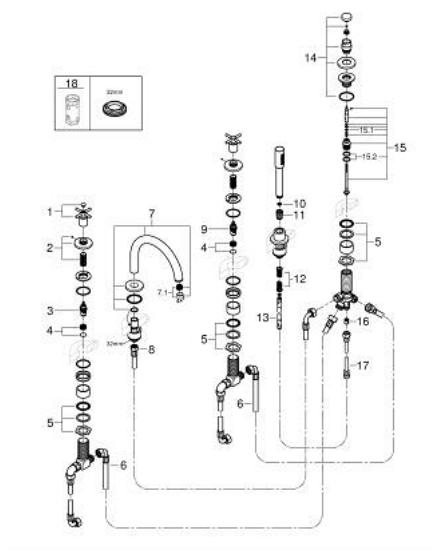

29 408 GL0 ATRIO COMBINAÇÃO DE BANHEIRA E DUCHE (5 FUROS)

PEÇAS DE REPOSIÇÃO , outubro 2021 – now

- 1: Atrio New par de manipulós (Spare part-nr. 14217GL0)
- 2: Espelho (Spare part-nr. 101351GL00)
- 3: Castelo de discos cerâmicos 3/4" (Spare part-nr. 45888000)
- 4: Sede 3/4" (Spare part-nr. 45345000)
- 5: conjunto de montagem (Spare part-nr. 45444000)
- 6: Bicha flexível: entradas de água fria e quente
Para Lineare 32 115, 33 848, Europlus
Eurodisc, Essence, Eurostyle, Concetto, Eurosmart. (Spare part-nr. 48019000)
- 7: Bica giratória 3/4" (Spare part-nr. 101350GL00)
- 7.1: Perlator tipo "Mousseur" (Spare part-nr. 13926000)
- 8: Bicha flexível: entradas de água fria e quente
Para Lineare 32 115, 33 848, Europlus
Eurodisc, Essence, Eurostyle, Concetto, Eurosmart. (Spare part-nr. 48018000)
- 9: Castelo de discos cerâmicos 3/4" (Spare part-nr. 45887000)
- 10: filtro (Spare part-nr. 0700200M)
- 11: porca cônica (Spare part-nr. 08864GL0)
- 12: Mola (Spare part-nr. 00869000)
- 13: Flexível metálico (Spare part-nr. 28146000)
- 14: Manipulo regulador com Aquadimmer (Spare part-nr. 48411GL0)
- 15: Inversor (Spare part-nr. 45443000)
- 15.1: o'ring (Spare part-nr. 0128300M)
- 15.2: o'ring (Spare part-nr. 0120500M)
- 16: Sede 1/2" (Spare part-nr. 08565000)
- 17: Bicha flexível: entradas de água fria e quente
Para Lineare 32 115, 33 848, Europlus
Eurodisc, Essence, Eurostyle, Concetto, Eurosmart. (Spare part-nr. 07300000)
- 18: Chave de caixa (Spare part-nr. 19332000)*