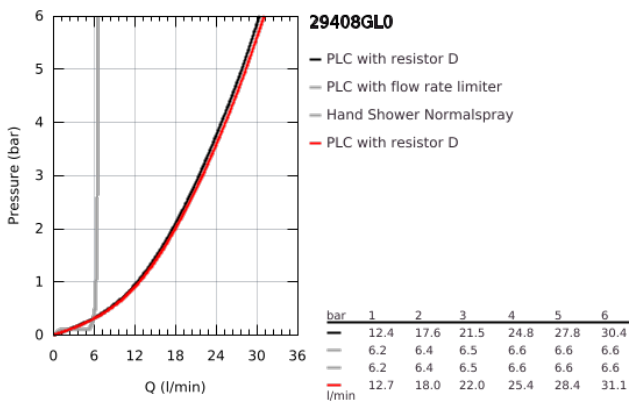

29 408 GL0 ATRIO COMBINAÇÃO DE BANHEIRA E DUCHE (5 FUROS)

DESCRIÇÃO DO PRODUTO

- Colour: cool sunrise
- Castelos de discos cerâmicos 1/2", 90°
- Acabamento GROHE LongLife
- Composto por:
- Com manípulos cruzados
- Bica com mousseur e inversor bica/duche
- Chuveiro de mão Rainshower Aqua Stick 6.5 l/min
- Bicha de chuveiro 2000 mm
- Ligações flexíveis
- Válvulas anti-retorno
- Pode ser utilizado com 29 037 002
- Dois conjuntos de tampas diferentes incluídos. Um conjunto com marcação "H" e "C" e outro conjunto sem marcação.