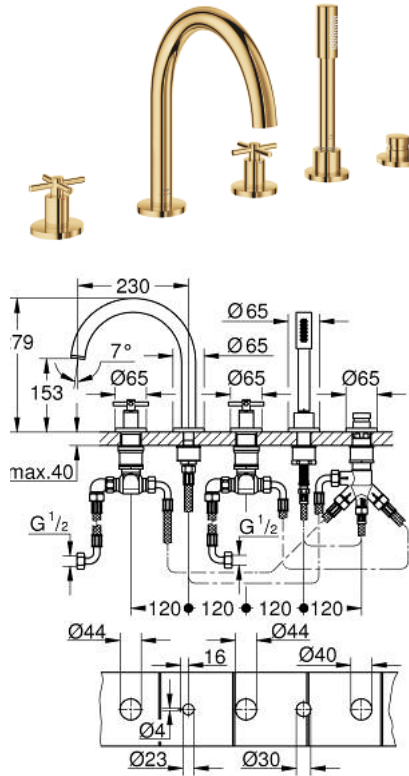

29 408 GL0 ATRIO COMBINAÇÃO DE BANHEIRA E DUCHE (5 FUROS)