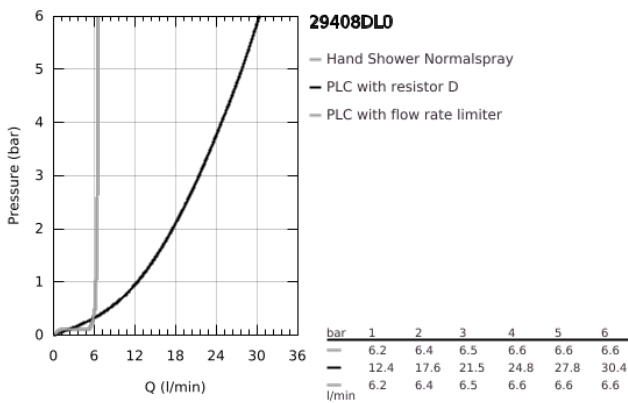

29 408 DL0 ATRIO COMBINAÇÃO DE BANHEIRA E DUCHE (5 FUROS)

DESCRIÇÃO DO PRODUTO

- Colour: brushed warm sunset
- Castelos de discos cerâmicos 1/2", 90°
- Acabamento GROHE LongLife
- Composto por:
- Com manípulos cruzados
- Bica com mousseur e inversor bica/duche
- Chuveiro de mão Rainshower Aqua Stick 6.5 l/min
- Bicha de chuveiro 2000 mm
- Ligações flexíveis
- Válvulas anti-retorno
- Pode ser utilizado com 29 037 002
- Dois conjuntos de tampas diferentes incluídos. Um conjunto com marcação "H" e "C" e outro conjunto sem marcação.