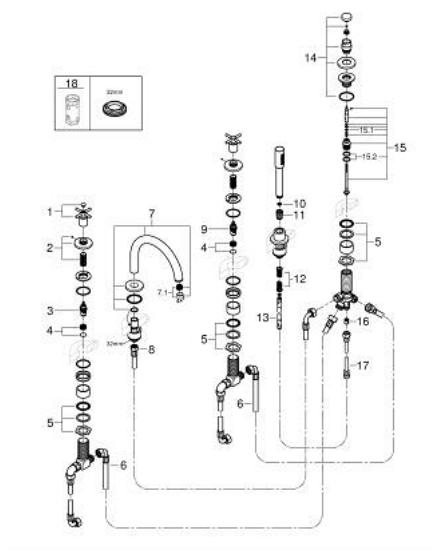

29 408 DL0 ATRIO COMBINAÇÃO DE BANHEIRA E DUCHE (5 FUROS)

PEÇAS DE REPOSIÇÃO , novembro 2022 – now

- 1: Atrio New manípulo de cruzeta (Spare part-nr. 14217DL0)
- 2: Espelho (Spare part-nr. 101351DL00)
- 3: Castelo de discos cerâmicos 3/4" (Spare part-nr. 45888000)
- 4: Sede 3/4" (Spare part-nr. 45345000)
- 5: conjunto de montagem (Spare part-nr. 45444000)
- 6: Bicha flexível: entradas de água fria e quente
Para Lineare 32 115, 33 848, Europlus
Eurodisc, Essence, Eurostyle, Concetto, Eurosmart. (Spare part-nr. 48019000)
- 7: Bica giratória 3/4" (Spare part-nr. 101350DL00)
- 7.1: Perlator tipo "Mousseur" (Spare part-nr. 13926000)
- 8: Bicha flexível: entradas de água fria e quente
Para Lineare 32 115, 33 848, Europlus
Eurodisc, Essence, Eurostyle, Concetto, Eurosmart. (Spare part-nr. 48018000)
- 9: Castelo de discos cerâmicos 3/4" (Spare part-nr. 45887000)
- 10: filtro (Spare part-nr. 0700200M)
- 11: porca cônica (Spare part-nr. 08864DL0)
- 12: Mola (Spare part-nr. 00869000)
- 13: Flexível metálico (Spare part-nr. 28146000)
- 14: Manípulo regulador com Aquadimmer (Spare part-nr. 48411DL0)
- 15: Inversor (Spare part-nr. 45443000)
- 15.1: o'ring (Spare part-nr. 0128300M)
- 15.2: o'ring (Spare part-nr. 0120500M)
- 16: Sede 1/2" (Spare part-nr. 08565000)
- 17: Bicha flexível: entradas de água fria e quente
Para Lineare 32 115, 33 848, Europlus
Eurodisc, Essence, Eurostyle, Concetto, Eurosmart. (Spare part-nr. 07300000)
- 18: Chave de caixa (Spare part-nr. 19332000)*