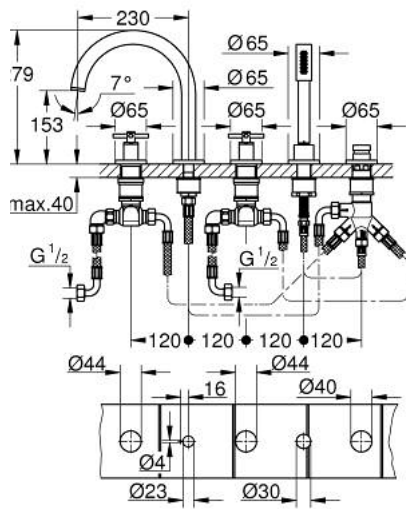

29 408 DL0 ATRIO COMBINAÇÃO DE BANHEIRA E DUCHE (5 FUROS)