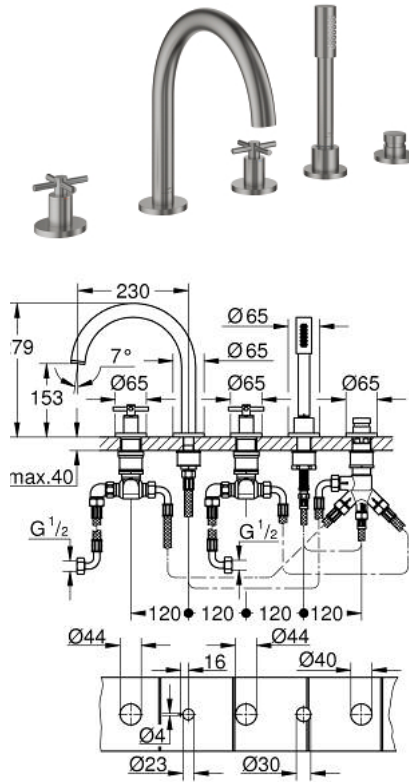

29 408 DC0 ATRIO COMBINAÇÃO DE BANHEIRA E DUCHE (5 FUROS)