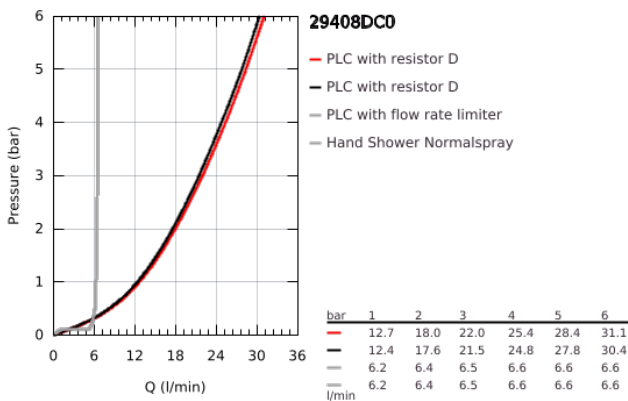

29 408 DC0 ATRIO COMBINAÇÃO DE BANHEIRA E DUCHE (5 FUROS)

DESCRIÇÃO DO PRODUTO

- Colour: supersteel
- Castelos de discos cerâmicos 1/2", 90°
- Acabamento GROHE LongLife
- Composto por:
- Com manípulos cruzados
- Bica com mousseur e inversor bica/duche
- Chuveiro de mão Rainshower Aqua Stick 6.5 l/min
- Bicha de chuveiro 2000 mm
- Ligações flexíveis
- Válvulas anti-retorno
- Pode ser utilizado com 29 037 002
- Dois conjuntos de tampas diferentes incluídos. Um conjunto com marcação "H" e "C" e outro conjunto sem marcação.