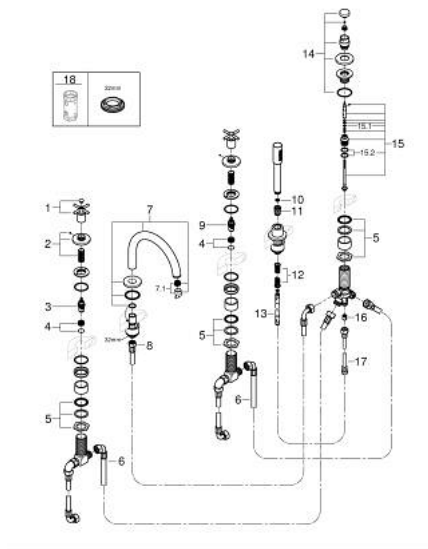

29 408 DC0 ATRIO COMBINAÇÃO DE BANHEIRA E DUCHE (5 FUROS)

PEÇAS DE REPOSIÇÃO , outubro 2021 – now

- 1: Atrio New par de manipulós (Spare part-nr. 14217DC0)
- 2: Espelho (Spare part-nr. 101351DC00)
- 3: Castelo de discos cerâmicos 3/4" (Spare part-nr. 45888000)
- 4: Sede 3/4" (Spare part-nr. 45345000)
- 5: conjunto de montagem (Spare part-nr. 45444000)
- 6: Bicha flexível: entradas de água fria e quente
Para Lineare 32 115, 33 848, Europlus
Eurodisc, Essence, Eurostyle, Concetto, Eurosmart. (Spare part-nr. 48019000)
- 7: Bica giratória 3/4" (Spare part-nr. 101350DC00)
- 7.1: Perlator tipo "Mousseur" (Spare part-nr. 13926000)
- 8: Bicha flexível: entradas de água fria e quente
Para Lineare 32 115, 33 848, Europlus
Eurodisc, Essence, Eurostyle, Concetto, Eurosmart. (Spare part-nr. 48018000)
- 9: Castelo de discos cerâmicos 3/4" (Spare part-nr. 45887000)
- 10: filtro (Spare part-nr. 0700200M)
- 11: porca cônica (Spare part-nr. 08864DC0)
- 12: Mola (Spare part-nr. 00869000)
- 13: Flexível metálico (Spare part-nr. 28146000)
- 14: Manipulo regulador com Aquadimmer (Spare part-nr. 48411DC0)
- 15: Inversor (Spare part-nr. 45443000)
- 15.1: o'ring (Spare part-nr. 0128300M)
- 15.2: o'ring (Spare part-nr. 0120500M)
- 16: Sede 1/2" (Spare part-nr. 08565000)
- 17: Bicha flexível: entradas de água fria e quente
Para Lineare 32 115, 33 848, Europlus
Eurodisc, Essence, Eurostyle, Concetto, Eurosmart. (Spare part-nr. 07300000)
- 18: Chave de caixa (Spare part-nr. 19332000)*