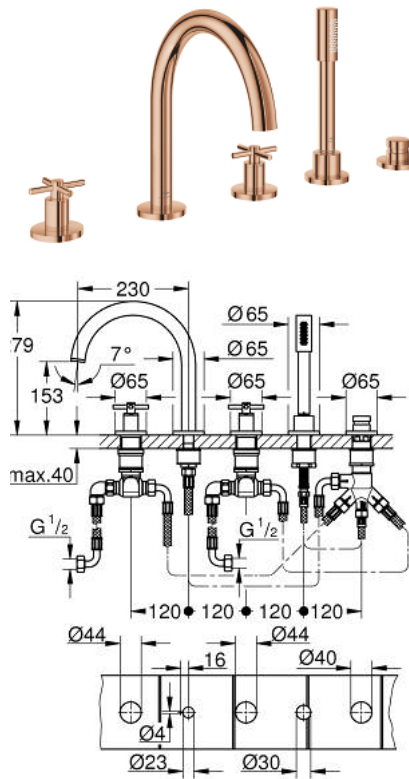

## 29 408 DA0 ATRIO COMBINAÇÃO DE BANHEIRA E DUCHE (5 FUROS)

### DESCRIÇÃO DO PRODUTO

- Colour: warm sunset
- Castelos de discos cerâmicos 1/2", 90°
- Acabamento GROHE LongLife
- Composto por:
- Com manípulos cruzados
- Bica com mousseur e inversor bica/duche
- Chuveiro de mão Rainshower Aqua Stick 6.5 l/min
- Bicha de chuveiro 2000 mm
- Ligações flexíveis
- Válvulas anti-retorno
- Pode ser utilizado com 29 037 002
- Dois conjuntos de tampas diferentes incluídos. Um conjunto com marcação "H" e "C" e outro conjunto sem marcação.

### PEÇAS DE REPOSIÇÃO , outubro 2021 – now

- 1: Atrio New par de manipulós (Spare part-nr. 14217DA0)
- 2: Espelho (Spare part-nr. 101351DA00)
- 3: Castelo de discos cerâmicos 3/4" (Spare part-nr. 45888000)
- 4: Sede 3/4" (Spare part-nr. 45345000)
- 5: conjunto de montagem (Spare part-nr. 45444000)
- 6: Bicha flexível: entradas de água fria e quente  
Para Lineare 32 115, 33 848, Europlus  
Eurodisc, Essence, Eurostyle, Concetto, Eurosmart. (Spare part-nr. 48019000)
- 7: Bica giratória 3/4" (Spare part-nr. 101350DA00)
- 7.1: Perlator tipo "Mousseur" (Spare part-nr. 13926000)
- 8: Bicha flexível: entradas de água fria e quente  
Para Lineare 32 115, 33 848, Europlus  
Eurodisc, Essence, Eurostyle, Concetto, Eurosmart. (Spare part-nr. 48018000)
- 9: Castelo de discos cerâmicos 3/4" (Spare part-nr. 45887000)
- 10: filtro (Spare part-nr. 0700200M)
- 11: porca cônica (Spare part-nr. 08864DA0)
- 12: Mola (Spare part-nr. 00869000)
- 13: Flexível metálico (Spare part-nr. 28146000)
- 14: Manipulo regulador com Aquadimmer (Spare part-nr. 48411DA0)
- 15: Inversor (Spare part-nr. 45443000)
- 15.1: o'ring (Spare part-nr. 0128300M)
- 15.2: o'ring (Spare part-nr. 0120500M)
- 16: Sede 1/2" (Spare part-nr. 08565000)
- 17: Bicha flexível: entradas de água fria e quente  
Para Lineare 32 115, 33 848, Europlus  
Eurodisc, Essence, Eurostyle, Concetto, Eurosmart. (Spare part-nr. 07300000)
- 18: Chave de caixa (Spare part-nr. 19332000)\*