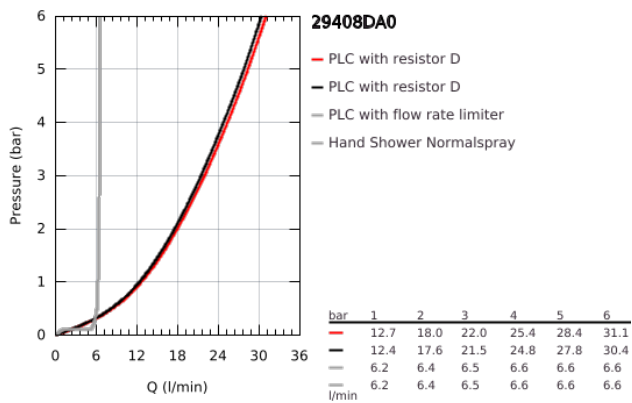

### DESCRIÇÃO DO PRODUTO

- Colour: warm sunset
- Castelos de discos cerâmicos 1/2", 90°
- Acabamento GROHE LongLife
- Composto por:
- Com manípulos cruzados
- Bica com mousseur e inversor bica/duche
- Chuveiro de mão Rainshower Aqua Stick 6.5 l/min
- Bicha de chuveiro 2000 mm
- Ligações flexíveis
- Válvulas anti-retorno
- Pode ser utilizado com 29 037 002
- Dois conjuntos de tampas diferentes incluídos. Um conjunto com marcação "H" e "C" e outro conjunto sem marcação.