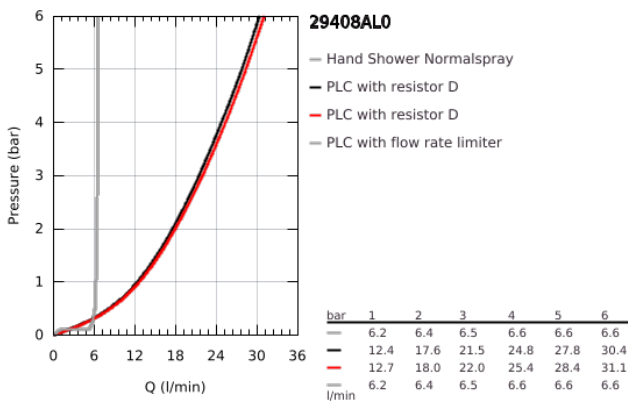

29 408 AL0 ATRIO COMBINAÇÃO DE BANHEIRA E DUCHE (5 FUROS)

DESCRIÇÃO DO PRODUTO

- Colour: brushed hard graphite
- Castelos de discos cerâmicos 1/2", 90°
- Acabamento GROHE LongLife
- Composto por:
- Com manípulos cruzados
- Bica com mousseur e inversor bica/duche
- Chuveiro de mão Rainshower Aqua Stick 6.5 l/min
- Bicha de chuveiro 2000 mm
- Ligações flexíveis
- Válvulas anti-retorno
- Pode ser utilizado com 29 037 002
- Dois conjuntos de tampas diferentes incluídos. Um conjunto com marcação "H" e "C" e outro conjunto sem marcação.