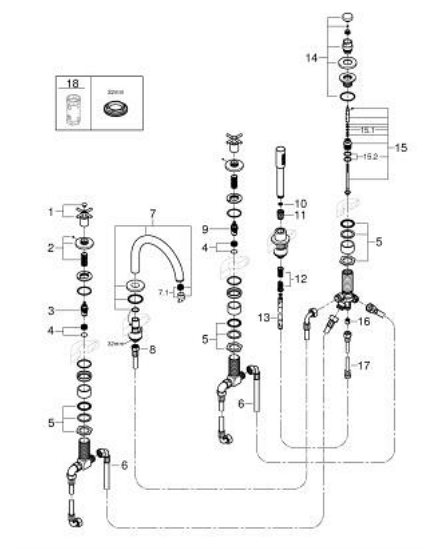

29 408 AL0 ATRIO COMBINAÇÃO DE BANHEIRA E DUCHE (5 FUROS)

PEÇAS DE REPOSIÇÃO , outubro 2021 – now

- 1: Atrio New manípulo de cruzeta (Spare part-nr. 14217AL0)
- 2: Espelho (Spare part-nr. 101351AL00)
- 3: Castelo de discos cerâmicos 3/4" (Spare part-nr. 45888000)
- 4: Sede 3/4" (Spare part-nr. 45345000)
- 5: conjunto de montagem (Spare part-nr. 45444000)
- 6: Bicha flexível: entradas de água fria e quente
Para Lineare 32 115, 33 848, Europlus
Eurodisc, Essence, Eurostyle, Concetto, Eurosmart. (Spare part-nr. 48019000)
- 7: Bica giratória 3/4" (Spare part-nr. 101350AL00)
- 7.1: Perlator tipo "Mousseur" (Spare part-nr. 13926000)
- 8: Bicha flexível: entradas de água fria e quente
Para Lineare 32 115, 33 848, Europlus
Eurodisc, Essence, Eurostyle, Concetto, Eurosmart. (Spare part-nr. 48018000)
- 9: Castelo de discos cerâmicos 3/4" (Spare part-nr. 45887000)
- 10: filtro (Spare part-nr. 0700200M)
- 11: porca cônica (Spare part-nr. 08864AL0)
- 12: Mola (Spare part-nr. 00869000)
- 13: Flexível metálico (Spare part-nr. 28146000)
- 14: Manípulo regulador com Aquadimmer (Spare part-nr. 48411AL0)
- 15: Inversor (Spare part-nr. 45443000)
- 15.1: o'ring (Spare part-nr. 0128300M)
- 15.2: o'ring (Spare part-nr. 0120500M)
- 16: Sede 1/2" (Spare part-nr. 08565000)
- 17: Bicha flexível: entradas de água fria e quente
Para Lineare 32 115, 33 848, Europlus
Eurodisc, Essence, Eurostyle, Concetto, Eurosmart. (Spare part-nr. 07300000)
- 18: Chave de caixa (Spare part-nr. 19332000)*