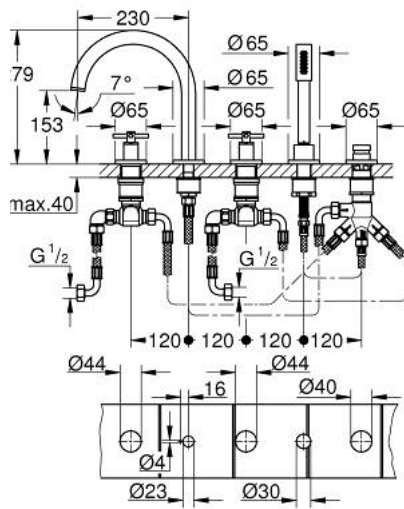

29 408 AL0 ATRIO COMBINAÇÃO DE BANHEIRA E DUCHE (5 FUROS)