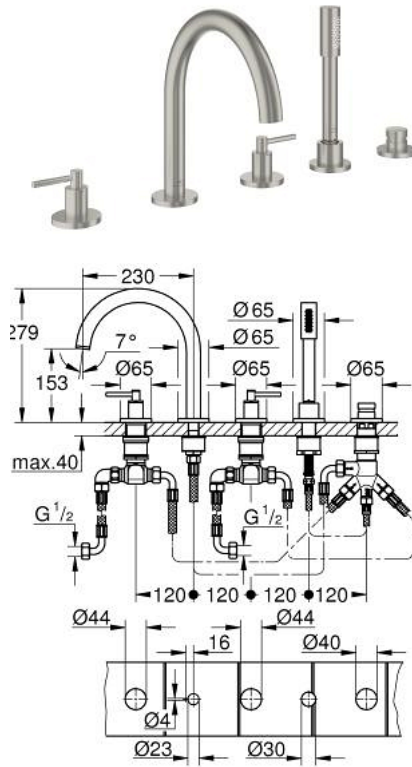

29 407 MS0 ATRIO COMBINAÇÃO DE BANHEIRA E DUCHE (5 FUROS)

DESCRIÇÃO DO PRODUTO

- Colour: satin steel
- Castelos de discos cerâmicos 1/2", 90°
- Acabamento GROHE LongLife
- Composto por:
- Com manípulos laterais
- Bica com mousseur e inversor bica/duche
- Chuveiro de mão Rainshower Aqua Stick 6.5 l/min
- Bicha de chuveiro 2000 mm
- Ligações flexíveis
- Válvulas anti-retorno
- Pode ser utilizado com 29 037 002
- Dois conjuntos de tampas diferentes incluídos. Um conjunto com marcação "H" e "C" e outro conjunto sem marcação.