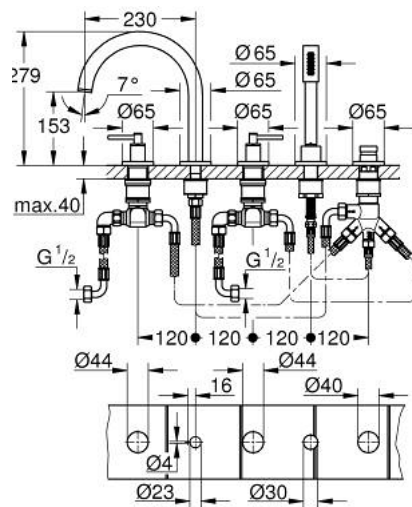

29 407 MG0 ATRIO COMBINAÇÃO DE BANHEIRA E DUCHE (5 FUROS)

DESCRIÇÃO DO PRODUTO

- Colour: satin graphite
- Castelos de discos cerâmicos 1/2", 90°
- Acabamento GROHE LongLife
- Composto por:
- Com manípulos laterais
- Bica com mousseur e inversor bica/duche
- Chuveiro de mão Rainshower Aqua Stick 6.5 l/min
- Bicha de chuveiro 2000 mm
- Ligações flexíveis
- Válvulas anti-retorno
- Pode ser utilizado com 29 037 002
- Dois conjuntos de tampas diferentes incluídos. Um conjunto com marcação "H" e "C" e outro conjunto sem marcação.