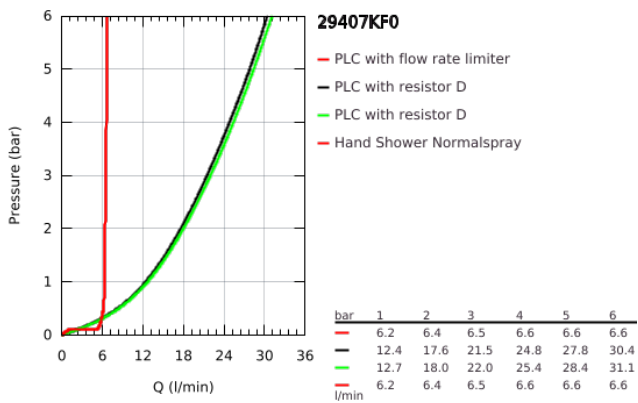

29 407 KF0 ATRIO COMBINAÇÃO DE BANHEIRA E DUCHE (5 FUROS)

DESCRIÇÃO DO PRODUTO

- Colour: phantom black
- Castelos de discos cerâmicos 1/2", 90°
- Composto por:
 - Com manípulos laterais
 - Bica com mousseur e inversor bica/duche
 - Chuveiro de mão Rainshower Aqua Stick 6.5 l/min
 - Bicha de chuveiro 2000 mm
 - Ligações flexíveis
 - Válvulas anti-retorno
- Pode ser utilizado com 29 037 002
- Dois conjuntos de tampas diferentes incluídos. Um conjunto com marcação "H" e "C" e outro conjunto sem marcação.

29 407 KF0 ATRIO COMBINAÇÃO DE BANHEIRA E DUCHE (5 FUROS)

PEÇAS DE REPOSIÇÃO , janeiro 2024 – now

- 1: Atrio manípulo da alavanca (Spare part-nr. 14218KF0)
- 2: Espelho (Spare part-nr. 101351KF00)
- 3: Castelo de discos cerâmicos 3/4" (Spare part-nr. 45888000)
- 4: Sede 3/4" (Spare part-nr. 45345000)
- 5: conjunto de montagem (Spare part-nr. 45444000)
- 6: Bicha flexível: entradas de água fria e quente
Para Lineare 32 115, 33 848, Europlus
Eurodisc, Essence, Eurostyle, Concetto, Eurosmart. (Spare part-nr. 48019000)
- 7: Bica giratória 3/4" (Spare part-nr. 101350KF00)
- 7.1: Perlator tipo "Mousseur" (Spare part-nr. 13926000)
- 8: Bicha flexível: entradas de água fria e quente
Para Lineare 32 115, 33 848, Europlus
Eurodisc, Essence, Eurostyle, Concetto, Eurosmart. (Spare part-nr. 48018000)
- 9: Castelo de discos cerâmicos 3/4" (Spare part-nr. 45887000)
- 10: filtro (Spare part-nr. 0700200M)
- 11: porca cônica (Spare part-nr. 08864KU0)
- 12: Mola (Spare part-nr. 00869000)
- 13: Flexível metálico (Spare part-nr. 28146000)
- 14: Manípulo regulador com Aquadimmer (Spare part-nr. 48411KF0)
- 15: Inversor (Spare part-nr. 45443000)
- 15.1: o'ring (Spare part-nr. 0128300M)
- 15.2: o'ring (Spare part-nr. 0120500M)
- 16: Sede 1/2" (Spare part-nr. 08565000)
- 17: Bicha flexível: entradas de água fria e quente
Para Lineare 32 115, 33 848, Europlus
Eurodisc, Essence, Eurostyle, Concetto, Eurosmart. (Spare part-nr. 07300000)
- 18: Chave de caixa (Spare part-nr. 19332000)*