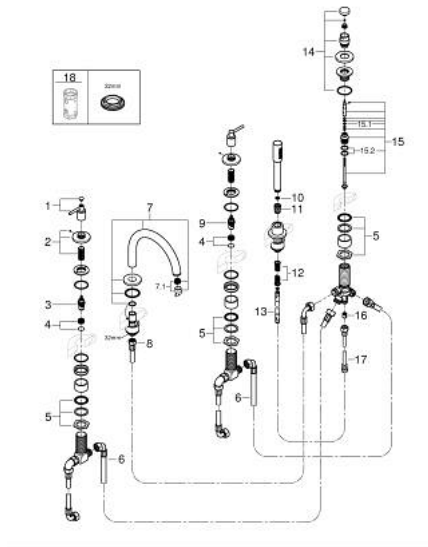

29 407 KF0 ATRIO COMBINAÇÃO DE BANHEIRA E DUCHE (5 FUROS)

DESCRIÇÃO DO PRODUTO

- Colour: phantom black
- Castelos de discos cerâmicos 1/2", 90°
- Composto por:
 - Com manípulos laterais
 - Bica com mousseur e inversor bica/duche
 - Chuveiro de mão Rainshower Aqua Stick 6.5 l/min
 - Bicha de chuveiro 2000 mm
 - Ligações flexíveis
 - Válvulas anti-retorno
- Pode ser utilizado com 29 037 002
- Dois conjuntos de tampas diferentes incluídos. Um conjunto com marcação "H" e "C" e outro conjunto sem marcação.

29 407 KF0 ATRIO COMBINAÇÃO DE BANHEIRA E DUCHE (5 FUROS)

PEÇAS DE REPOSIÇÃO , janeiro 2024 – now

- 1: Atrio manípulo da alavanca (Spare part-nr. 14218KF0)
- 2: Espelho (Spare part-nr. 101351KF00)
- 3: Castelo de discos cerâmicos 3/4" (Spare part-nr. 45888000)
- 4: Sede 3/4" (Spare part-nr. 45345000)
- 5: conjunto de montagem (Spare part-nr. 45444000)
- 6: Bicha flexível: entradas de água fria e quente
Para Lineare 32 115, 33 848, Europlus
Eurodisc, Essence, Eurostyle, Concetto, Eurosmart. (Spare part-nr. 48019000)
- 7: Bica giratória 3/4" (Spare part-nr. 101350KF00)
- 7.1: Perlator tipo "Mousseur" (Spare part-nr. 13926000)
- 8: Bicha flexível: entradas de água fria e quente
Para Lineare 32 115, 33 848, Europlus
Eurodisc, Essence, Eurostyle, Concetto, Eurosmart. (Spare part-nr. 48018000)
- 9: Castelo de discos cerâmicos 3/4" (Spare part-nr. 45887000)
- 10: filtro (Spare part-nr. 0700200M)
- 11: porca cônica (Spare part-nr. 08864KU0)
- 12: Mola (Spare part-nr. 00869000)
- 13: Flexível metálico (Spare part-nr. 28146000)
- 14: Manípulo regulador com Aquadimmer (Spare part-nr. 48411KF0)
- 15: Inversor (Spare part-nr. 45443000)
- 15.1: o'ring (Spare part-nr. 0128300M)
- 15.2: o'ring (Spare part-nr. 0120500M)
- 16: Sede 1/2" (Spare part-nr. 08565000)
- 17: Bicha flexível: entradas de água fria e quente
Para Lineare 32 115, 33 848, Europlus
Eurodisc, Essence, Eurostyle, Concetto, Eurosmart. (Spare part-nr. 07300000)
- 18: Chave de caixa (Spare part-nr. 19332000)*