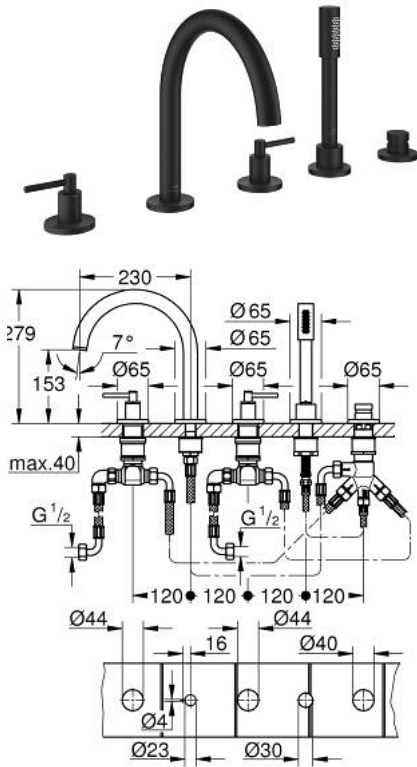

29 407 KF0 ATRIO COMBINAÇÃO DE BANHEIRA E DUCHE (5 FUROS)

DESCRIÇÃO DO PRODUTO

- Colour: phantom black
- Castelos de discos cerâmicos 1/2", 90°
- Composto por:
 - Com manípulos laterais
 - Bica com mousseur e inversor bica/duche
 - Chuveiro de mão Rainshower Aqua Stick 6.5 l/min
 - Bicha de chuveiro 2000 mm
 - Ligações flexíveis
 - Válvulas anti-retorno
- Pode ser utilizado com 29 037 002
- Dois conjuntos de tampas diferentes incluídos. Um conjunto com marcação "H" e "C" e outro conjunto sem marcação.

29 407 KF0 ATRIO COMBINAÇÃO DE BANHEIRA E DUCHE (5 FUROS)

PEÇAS DE REPOSIÇÃO , janeiro 2024 – now

- 1: Atrio manípulo da alavanca (Spare part-nr. 14218KF0)
- 2: Espelho (Spare part-nr. 101351KF00)
- 3: Castelo de discos cerâmicos 3/4" (Spare part-nr. 45888000)
- 4: Sede 3/4" (Spare part-nr. 45345000)
- 5: conjunto de montagem (Spare part-nr. 45444000)
- 6: Bicha flexível: entradas de água fria e quente
Para Lineare 32 115, 33 848, Europlus
Eurodisc, Essence, Eurostyle, Concetto, Eurosmart. (Spare part-nr. 48019000)
- 7: Bica giratória 3/4" (Spare part-nr. 101350KF00)
- 7.1: Perlator tipo "Mousseur" (Spare part-nr. 13926000)
- 8: Bicha flexível: entradas de água fria e quente
Para Lineare 32 115, 33 848, Europlus
Eurodisc, Essence, Eurostyle, Concetto, Eurosmart. (Spare part-nr. 48018000)
- 9: Castelo de discos cerâmicos 3/4" (Spare part-nr. 45887000)
- 10: filtro (Spare part-nr. 0700200M)
- 11: porca cônica (Spare part-nr. 08864KU0)
- 12: Mola (Spare part-nr. 00869000)
- 13: Flexível metálico (Spare part-nr. 28146000)
- 14: Manípulo regulador com Aquadimmer (Spare part-nr. 48411KF0)
- 15: Inversor (Spare part-nr. 45443000)
- 15.1: o'ring (Spare part-nr. 0128300M)
- 15.2: o'ring (Spare part-nr. 0120500M)
- 16: Sede 1/2" (Spare part-nr. 08565000)
- 17: Bicha flexível: entradas de água fria e quente
Para Lineare 32 115, 33 848, Europlus
Eurodisc, Essence, Eurostyle, Concetto, Eurosmart. (Spare part-nr. 07300000)
- 18: Chave de caixa (Spare part-nr. 19332000)*