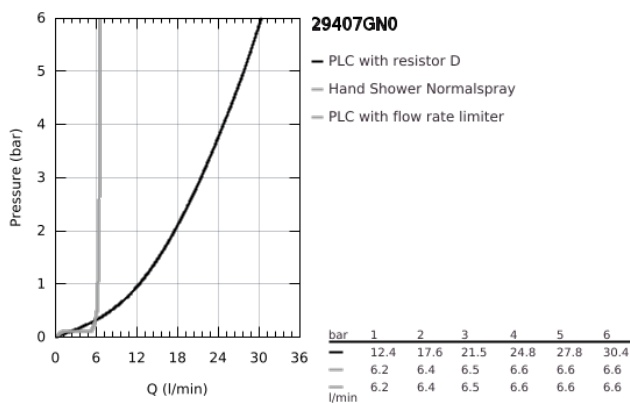

29 407 GN0 ATRIO COMBINAÇÃO DE BANHEIRA E DUCHE (5 FUROS)

DESCRIÇÃO DO PRODUTO

- Colour: brushed cool sunrise
- Castelos de discos cerâmicos 1/2", 90°
- Acabamento GROHE LongLife
- Composto por:
- Com manípulos laterais
- Bica com mousseur e inversor bica/duche
- Chuveiro de mão Rainshower Aqua Stick 6.5 l/min
- Bicha de chuveiro 2000 mm
- Ligações flexíveis
- Válvulas anti-retorno
- Pode ser utilizado com 29 037 002
- Dois conjuntos de tampas diferentes incluídos. Um conjunto com marcação "H" e "C" e outro conjunto sem marcação.