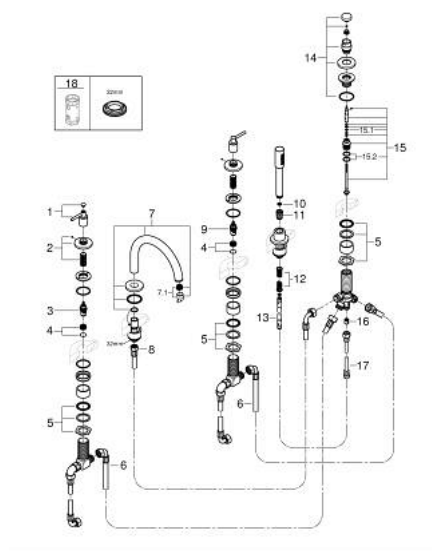

29 407 GN0 ATRIO COMBINAÇÃO DE BANHEIRA E DUCHE (5 FUROS)

PEÇAS DE REPOSIÇÃO , novembro 2022 – now

- 1: Lever handle bath (Spare part-nr. 14218GN0)
- 2: Espelho (Spare part-nr. 101351GN00)
- 3: Castelo de discos cerâmicos 3/4" (Spare part-nr. 45888000)
- 4: Sede 3/4" (Spare part-nr. 45345000)
- 5: conjunto de montagem (Spare part-nr. 45444000)
- 6: Bicha flexível: entradas de água fria e quente
Para Lineare 32 115, 33 848, Europlus
Eurodisc, Essence, Eurostyle, Concetto, Eurosmart. (Spare part-nr. 48019000)
- 7: Bica giratória 3/4" (Spare part-nr. 101350GN00)
- 7.1: Perlator tipo "Mousseur" (Spare part-nr. 13926000)
- 8: Bicha flexível: entradas de água fria e quente
Para Lineare 32 115, 33 848, Europlus
Eurodisc, Essence, Eurostyle, Concetto, Eurosmart. (Spare part-nr. 48018000)
- 9: Castelo de discos cerâmicos 3/4" (Spare part-nr. 45887000)
- 10: filtro (Spare part-nr. 0700200M)
- 11: Porca Cónica (Spare part-nr. 08864GN0)
- 12: Mola (Spare part-nr. 00869000)
- 13: Flexível metálico (Spare part-nr. 28146000)
- 14: Manipulo regulador com Aquadimmer (Spare part-nr. 48411GN0)
- 15: Inversor (Spare part-nr. 45443000)
- 15.1: o'ring (Spare part-nr. 0128300M)
- 15.2: o'ring (Spare part-nr. 0120500M)
- 16: Sede 1/2" (Spare part-nr. 08565000)
- 17: Bicha flexível: entradas de água fria e quente
Para Lineare 32 115, 33 848, Europlus
Eurodisc, Essence, Eurostyle, Concetto, Eurosmart. (Spare part-nr. 07300000)
- 18: Chave de caixa (Spare part-nr. 19332000)*