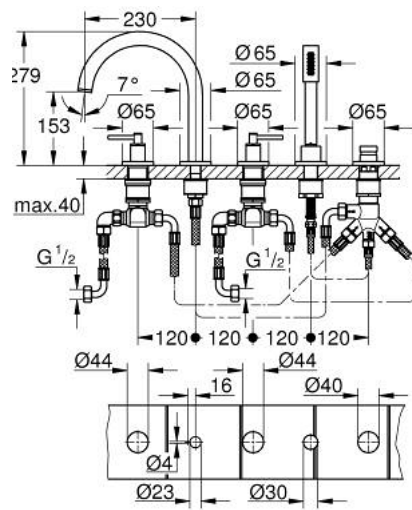

29 407 GN0 ATRIO COMBINAÇÃO DE BANHEIRA E DUCHE (5 FUROS)